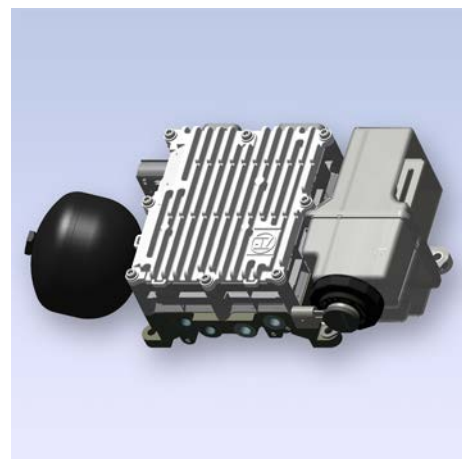

WABCO AMPLÍA EL SISTEMA DE DEVOLUCIÓN DE PIEZAS USADAS DE CAJAS DE CAMBIO

En la línea de los esfuerzos constantes por retirar las piezas usadas del mercado, WABCO amplía su sistema de devolución de piezas usadas e introduce, a partir del 1 de agosto de 2016, un nuevo depósito para dos cajas de cambios remanufacturadas y un juego de reparación. El valor del depósito puede consultarse en la lista de precios actual de WABCO. Este recargo se reintegra con la devolución de la pieza usada (componente usado).