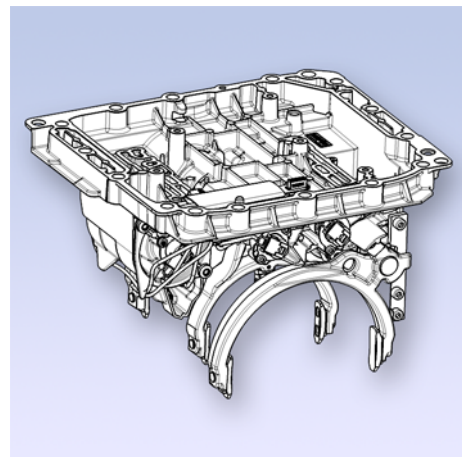

Нижняя часть привода АМТ

ДИАГНОСТИКА

Во время ремонта может потребоваться процедура ввода в эксплуатацию. Она может быть выполнена с помощью диагностического оборудования Volvo или диагностики W.EASY от Wabcowürth (для ТС произведенных с 2005 по 2013 год).