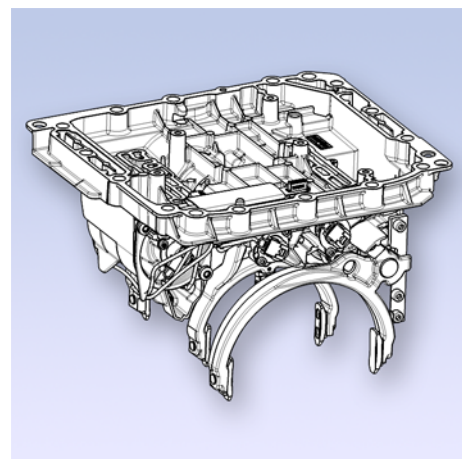

Partea inferioară al actuatorului cutiei de viteze

DIAGNOSTICARE

După efectuarea reparației o procedură de învățare poate să fie necesară. Această procedură poate fi realizată folosind instrumentul de diagnoză Volvo sau instrumentul de diagnoză W.EASY de la Wabcowürth (pentru vehiculele fabricate între 2005 și 2013).