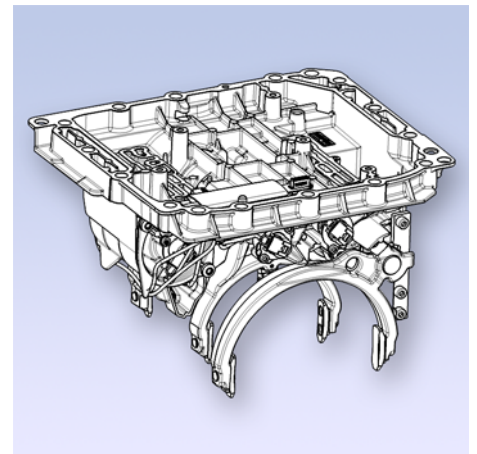

Το κάτω μέρος του ενεργοποιητή κιβωτίου ταχυτήτων

ΔΙΑΓΝΩΣΗ

Μπορεί να απαιτείται μια διαδικασία μάθησης μετά από επισκευή. Αυτή η διαδικασία μπορεί να πραγματοποιηθεί χρησιμοποιώντας το διαγνωστικό εργαλείο Volvo ή τη διάγνωση W.EASY από Wabcowürth (για οχήματα που κατασκευάστηκαν 2005-2013).