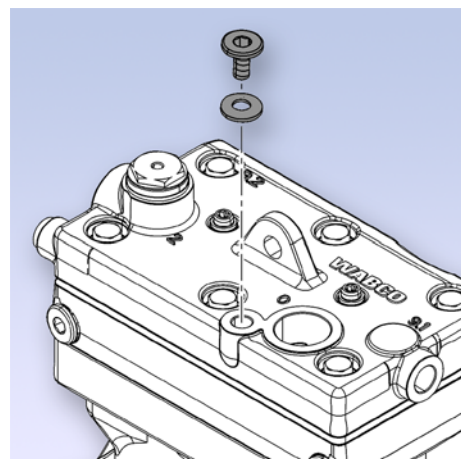

Закрытие порта № 4 на компрессоре