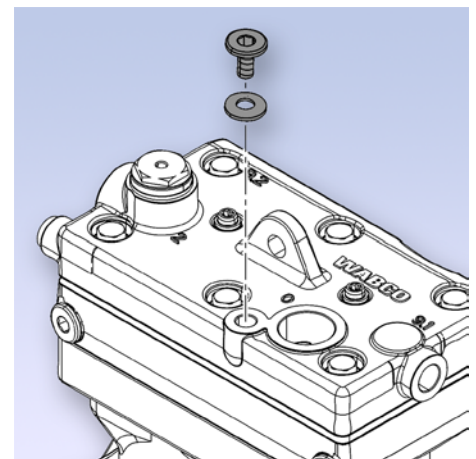

Fermer le raccordement 4 du compresseur