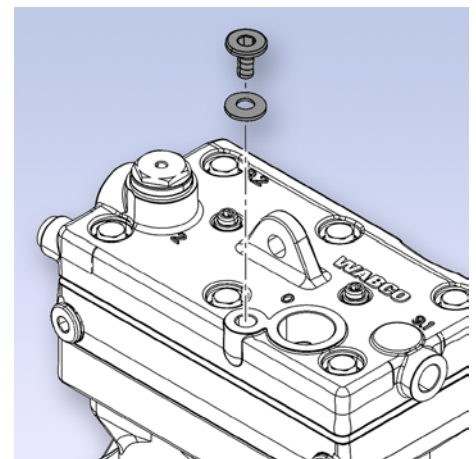

Cerrar la conexión 4 del compresor