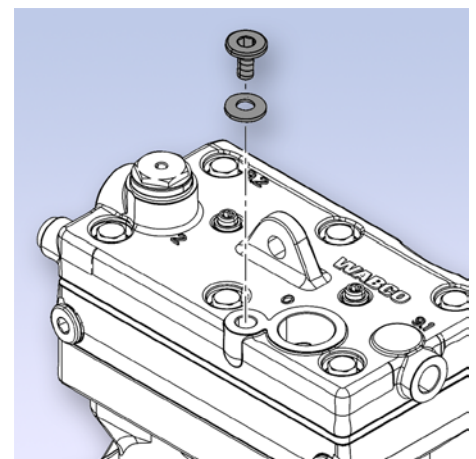

Σφράγιση θύρας 4 του συμπιεστή