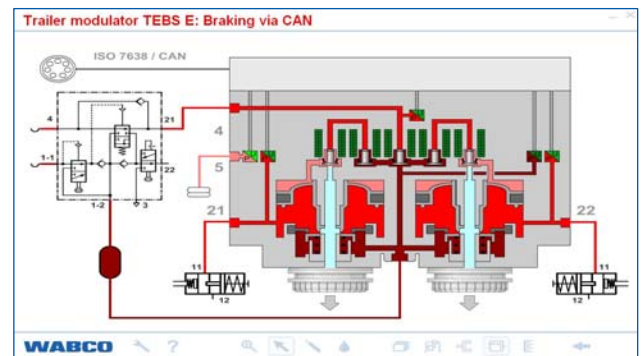

- Nella parte Show sono state integrate presentazioni, grafici e figure riguardanti EBS3 per motrici, EBS E3 per rimorchi e il più recente sistema supplementare per rimorchi.
- La parte *Schemi di collegamento* è stata ampliata con schemi pneumatici ed elettrici per Actros, DAF, EvoBus e altri tipi di rimorchi. Anche questi schemi naturalmente, come i precedenti, possono essere ingranditi con la lente.
- Gli *Schemi degli impianti* contengono ulteriori schermate di base con animazioni per Actros, DAF, EvoBus e altri tipi di rimorchi.
- L'impianto EBS più recente è mostrato nella sezione *Dispositivi*, con foto e in parte con animazioni schematiche.
- Nel programma è stato inserito il nuovo punto *Calibrazione e messa in funzione* per le funzioni TailGUARD e i sensori a ultrasuoni.
- Le finestre di dialogo sono state ingrandite ed è previsto il flash player alla versione più recente (11.xx). Il programma è naturalmente compatibile con le versioni Windows attuali (32bit e 64bit).