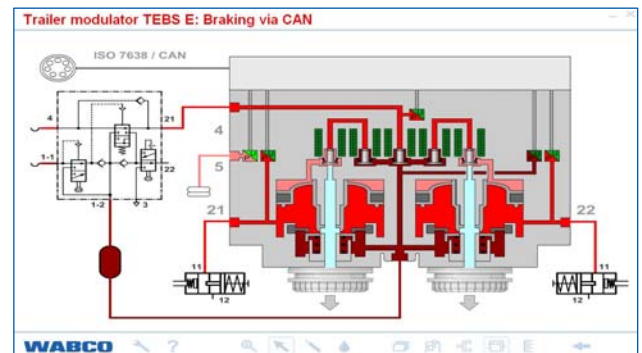

- En la parte de presentación se han incorporado presentaciones, gráficos e imágenes sobre el EBS3 para vehículos tractores, EBS E3 para remolques y los sistemas adicionales más modernos.
- La sección *Esquemas de conexiones* se ha ampliado con nuevos planos neumáticos y eléctricos para Actros, DAF, EvoBus y diversos tipos de remolques. Estos planos son ampliables al igual que los planos existentes hasta ahora.
- Los *Esquemas de instalación* incluyen esquemas básicos adicionales con animaciones sobre Actros, DAF, EvoBus y otros tipos de remolques.
- El más moderno sistema EBS se muestra en el apartado *Equipos* con fotografías y parcialmente con animaciones de secciones transversales.
- Otra novedad del programa es el apartado *Calibración y puesta en marcha* para las funciones TailGUARD y los sensores de ultrasonido.
- Los cuadros de diálogo son más grandes y se incluye la versión más reciente de Flashplayer (11.xx). Por supuesto, el programa es compatible con las versiones de Windows de 32 y 64 bits.