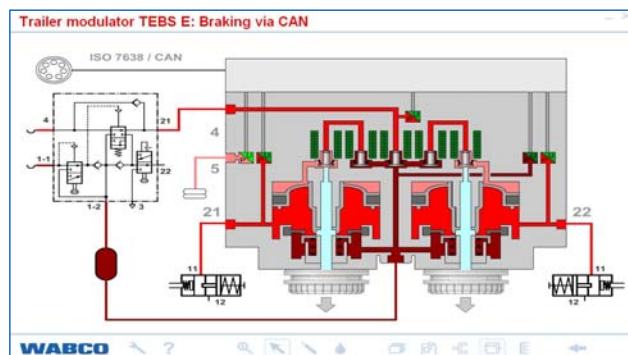

- En la parte de presentación se han incorporado presentaciones, gráficos e imágenes sobre el EBS3 para vehículos tractores, EBS E3 para remolques y los sistemas adicionales más modernos.
- La sección *Esquemas de conexiones* se ha ampliado con nuevos planos neumáticos y eléctricos para Actros, DAF, EvoBus y diversos tipos de remolques. Estos planos son ampliables al igual que los planos existentes hasta ahora.
- Los *Esquemas de instalación* incluyen esquemas básicos adicionales con animaciones sobre Actros, DAF, EvoBus y otros tipos de remolques.
- El más moderno sistema EBS se muestra en el apartado *Equipos* con fotografías y parcialmente con animaciones de secciones transversales.
- Otra novedad del programa es el apartado *Calibración y puesta en marcha* para las funciones TailGUARD y los sensores de ultrasonido.
- Los cuadros de diálogo son más grandes y se incluye la versión más reciente de Flashplayer (11.xx). Por supuesto, el programa es compatible con las versiones de Windows de 32 y 64 bits.