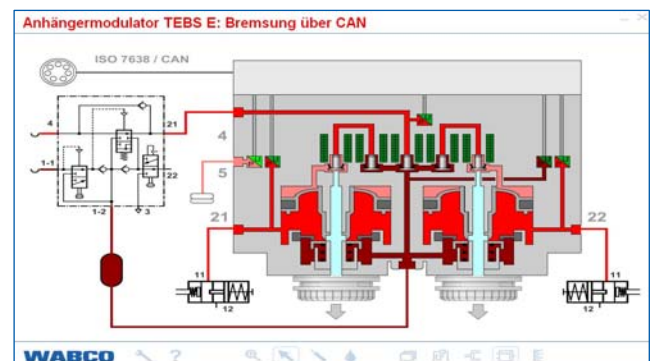

- In den Show-Teil wurden Präsentationen, Grafiken und Bilder zum Thema EBS3 für Zugfahrzeuge, EBS E3 für Anhänger und die aktuellsten Anhänger-Zusatzsysteme integriert.
- Der Teil *Schaltpläne* wurde durch Pneumatik-/Elektrik-Pläne für Actros, DAF, EvoBus und verschiedene Anhängertypen erweitert. Auch diese Pläne sind natürlich wie alle bisher enthaltenen Pläne zoombar.
- Die *Anlagen-Schemata* enthalten zusätzliche Grundschemata mit Animationen für Actros, DAF, EvoBus plus weitere Anhängertypen.
- Die aktuellste EBS-Anlage wird im Abschnitt *Geräte* mit Fotos und zum Teil mit Schnitt-Animationen dargestellt.
- Neu aufgenommen in das Programm wurde der Punkt *Kalibrierung und Inbetriebnahme* für die TailGUARD Funktionen und Ultraschallsensoren.
- Dialogboxen wurden vergrößert und der aktuelle Flashplayer (11.xx) ist enthalten. Natürlich ist das Programm kompatibel zu den aktuellen Windows-Versionen (32bit und 64bit).