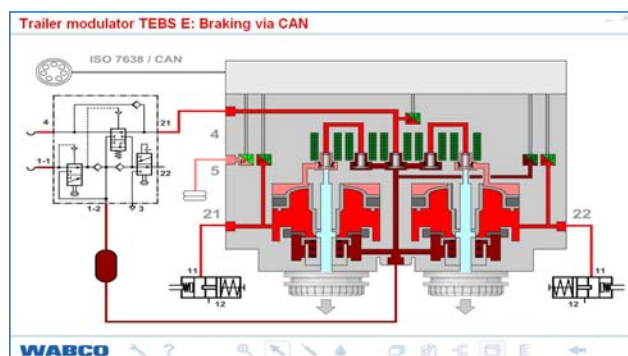

- Do prezentační části byly integrovány prezentace, grafiky a obrázky pro témata: EBS3 pro motorová vozidla, EBS E3 pro přípojná vozidla a aktuální přídatné systémy přípojných vozidel.
- Část *Plány zapojení* byla rozšířena o pneumatické a elektrické plány zapojení pro Actros, DAF, EvoBus a různé typy přípojných vozidel. Také tyto nové plány zapojení je samozřejmě možné zvětšovat / zmenšovat stejně jako starší verze.
- *Schématá soustav* obsahují dodatečně základní schémata s animacemi pro Actros, DAF, EvoBus a další typy přípojných vozidel.
- Nejnovější soustava EBS je v části *Přístroje* zobrazena pomocí fotek a částečně také pomocí animací v režu.
- Do programu byl nově přidán bod *Kalibrace a uvedení do provozu* pro funkci TailGUARD a ultrazvukové senzory.
- Textová pole byla zvětšena a aktuální Flashplayer (11.xx) je součástí instalace. Program je kompatibilní s aktuální verzí Windows (32bit a 64bit).