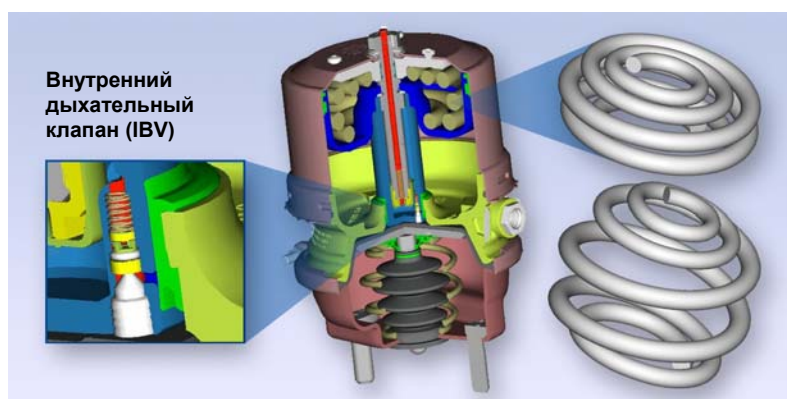

БЕЗОПАСНОЕ ИСПОЛЬЗОВАНИЕ В ЗИМНИЙ ПЕРИОД ПРИВодОВ WABCO С ВНУТРЕННИМ ДЫХАТЕЛЬНЫМ КЛАПАНОМ

В суровых условиях погоды зимнего сезона и соль на улицах предъявляют повышенные требования как к водителю транспортного средства, так и к самому коммерческому транспортному средству. Открытые части страдают от влажности, соли и температуры ниже 0 °С. Это может привести к более высокой коррозии и, в худшем случае, к неожиданным поломкам. С внутренним дыхательным клапаном (IBV) компания WABCO предлагает очень эффективное решение для приводов с минимизацией этих рисков.

ПРЕИМУЩЕСТВА В ЗИМНИЙ СЕЗОН И БОЛЕЕ ТОГО

Большинство приводов WABCO отличаются наличием внутреннего дыхательного клапана и витой бочкообразной безударной исполнительной пружины. Благодаря IBV стояночный тормоз защищен от воздействий окружающей среды, поэтому жидкость и грязь вряд ли могут попасть в привод. Другой защиты от коррозии является бочкообразная исполнительная пружина. В отличие от цилиндрических пружин это витая безударная катушка и, соответственно, позволяет избежать коррозии за счет минимизации трения.