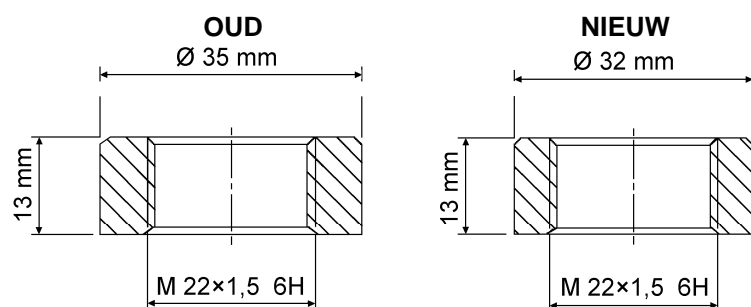

Wegens harmonisatie van de productie van WABCO's leverancier, is de diameter van de buitenkant van de draadprop voor 30 luchtketels gewijzigd van $\text{Ø } 35 \text{ mm}$ in $\text{Ø } 32 \text{ mm}$.

WABCO luchtketels met nieuwe draadprop (buitenkant $\text{Ø } 32 \text{ mm}$)

BELANGRIJK OM TE WETEN

- De wijziging heeft geen effect op de werking van de luchtketel.
- Binnendraad van M 22x1.5 mm is ongewijzigd.
- Verklaring van overeenstemming met EN 286-2 is beschikbaar via onze product catalogus [INFORM](http://inform.wabco-auto.com) (inform.wabco-auto.com) door invoer van het bestelnummer in het zoekveld "Product Number" en klik daarna op "Publication".
- De wijziging zal in augustus 2013 bij de productielijn worden ingevoerd.

Bestelnummer	Volume (liters)	Diameter (mm)	Materiaal
950 060 003 0	60	310	Staal
950 060 004 0	60	396	Staal
950 060 009 0	60	300	Staal
950 080 002 0	80	396	Staal
950 080 903 0	80	396	Aluminium
950 100 002 0	100	396	Staal
950 105 001 0	5	154	Staal
950 110 002 0	10	154	Staal
950 410 004 0	10	206	Staal
950 410 902 0	10	206	Staal
950 415 005 0	15	206	Staal
950 420 003 0	20	206	Staal

Bestelnummer	Volume (liters)	Diameter (mm)	Materiaal
950 520 003 0	20	246	Staal
950 525 001 0	25	246	Staal
950 530 002 0	30	246	Staal
950 530 903 0	30	246	Aluminium
950 540 001 0	40	246	Staal
950 620 005 0	20	246	Staal
950 630 005 0	30	246	Staal
950 720 005 0	20	276	Staal
950 730 006 0	30	276	Staal
950 730 007 0	30	276	Staal
950 740 002 0	40	276	Staal
950 740 904 0	40	276	Aluminium
950 740 906 0	40	310	Staal
950 760 002 0	60	276	Staal
950 845 001 0	45	300	Staal
950 860 004 0	60	300	Staal
950 960 002 0	60	310	Aluminium
951 002 158 0	4	154	Staal