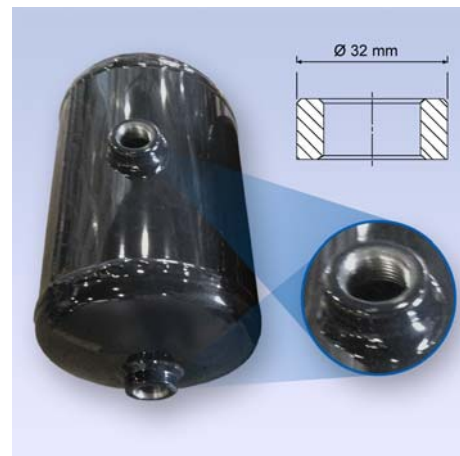

Wegens harmonisatie van de productie van WABCO's leverancier, is de diameter van de buitenkant van de draadprop voor 30 luchtketels gewijzigd van $\text{Ø } 35 \text{ mm}$ in $\text{Ø } 32 \text{ mm}$.

WABCO luchtketels met nieuwe draadprop (buitenkant $\text{Ø } 32 \text{ mm}$)

BELANGRIJK OM TE WETEN

- De wijziging heeft geen effect op de werking van de luchtketel.
- Binnendraad van M 22x1.5 mm is ongewijzigd.
- Verklaring van overeenstemming met EN 286-2 is beschikbaar via onze product catalogus [INFORM](http://inform.wabco-auto.com) (inform.wabco-auto.com) door invoer van het bestelnummer in het zoekveld "Product Number" en klik daarna op "Publication".
- De wijziging zal in augustus 2013 bij de productielijn worden ingevoerd.

Bestelnummer	Volume (liters)	Diameter (mm)	Materiaal
950 060 003 0	60	310	Staal
950 060 004 0	60	396	Staal
950 060 009 0	60	300	Staal
950 080 002 0	80	396	Staal
950 080 903 0	80	396	Aluminium
950 100 002 0	100	396	Staal
950 105 001 0	5	154	Staal
950 110 002 0	10	154	Staal
950 410 004 0	10	206	Staal
950 410 902 0	10	206	Staal
950 415 005 0	15	206	Staal
950 420 003 0	20	206	Staal

Bestelnummer	Volume (liters)	Diameter (mm)	Materiaal
950 520 003 0	20	246	Staal
950 525 001 0	25	246	Staal
950 530 002 0	30	246	Staal
950 530 903 0	30	246	Aluminium
950 540 001 0	40	246	Staal
950 620 005 0	20	246	Staal
950 630 005 0	30	246	Staal
950 720 005 0	20	276	Staal
950 730 006 0	30	276	Staal
950 730 007 0	30	276	Staal
950 740 002 0	40	276	Staal
950 740 904 0	40	276	Aluminium
950 740 906 0	40	310	Staal
950 760 002 0	60	276	Staal
950 845 001 0	45	300	Staal
950 860 004 0	60	300	Staal
950 960 002 0	60	310	Aluminium
951 002 158 0	4	154	Staal