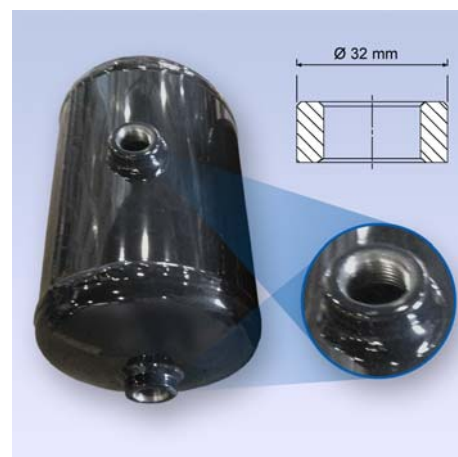

## SERBATOIO D'ARIA: MODIFICA DEL DIAMETRO ESTERNO DELL'ATTACCO FILETTATO

In qualità di specialista di sistemi frenanti ad aria compressa, WABCO offre un vasto assortimento di serbatoi d'aria in acciaio e alluminio, corredati di fasce per il fissaggio. WABCO collabora con l'azienda FRAUENTHAL AUTOMOTIVE, leader in Europa nel mercato dei serbatoi per aria compressa per autocarri, bus e rimorchiati.

Nel contesto dell'armonizzazione della gamma di prodotto, i diametri esterni degli attacchi filettati di 30 serbatoi per aria compressa sono stati modificati da  $\varnothing 35$  mm a  $\varnothing 32$  mm.

### IMPORTANTE

- La modifica non ha alcun effetto sulla funzione del serbatoio d'aria
- I filetti interni di misura M 22x1,5 mm non sono modificati
- I diametri esterni degli attacchi filettati non sono evidenti dai disegni WABCO
- La dichiarazione di conformità a norma EN 286-2 si trova nel nostro catalogo dei prodotti [INFORM](http://inform.wabco-auto.com) ([inform.wabco-auto.com](http://inform.wabco-auto.com)), inserendo il codice del prodotto nel campo di ricerca "Codice prodotto" e premendo il pulsante di opzioni "Documento" è possibile salvare o stampare una copia.
- La modifica è implementata a livello di produzione da agosto 2013

Codice identificativo	Volume (litri)	Diametro (mm)	Materiale
950 060 003 0	60	310	Acciaio
950 060 004 0	60	396	Acciaio
950 060 009 0	60	300	Acciaio
950 080 002 0	80	396	Acciaio
950 080 903 0	80	396	Alluminio
950 100 002 0	100	396	Acciaio
950 105 001 0	5	154	Acciaio
950 110 002 0	10	154	Acciaio
950 410 004 0	10	206	Acciaio
950 410 902 0	10	206	Acciaio
950 415 005 0	15	206	Acciaio