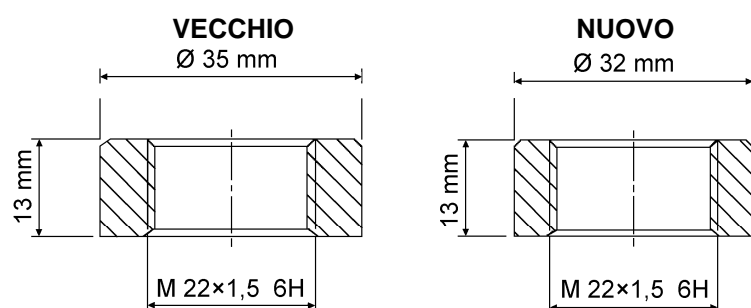

Nel contesto dell'armonizzazione della gamma di prodotto, i diametri esterni degli attacchi filettati di 30 serbatoi per aria compressa sono stati modificati da  $\varnothing 35$  mm a  $\varnothing 32$  mm.

### IMPORTANTE

- La modifica non ha alcun effetto sulla funzione del serbatoio d'aria
- I filetti interni di misura M 22x1,5 mm non sono modificati
- I diametri esterni degli attacchi filettati non sono evidenti dai disegni WABCO
- La dichiarazione di conformità a norma EN 286-2 si trova nel nostro catalogo dei prodotti [INFORM](http://inform.wabco-auto.com) ([inform.wabco-auto.com](http://inform.wabco-auto.com)), inserendo il codice del prodotto nel campo di ricerca "Codice prodotto" e premendo il pulsante di opzioni "Documento" è possibile salvare o stampare una copia.
- La modifica è implementata a livello di produzione da agosto 2013

Codice identificativo	Volume (litri)	Diametro (mm)	Materiale
950 060 003 0	60	310	Acciaio
950 060 004 0	60	396	Acciaio
950 060 009 0	60	300	Acciaio
950 080 002 0	80	396	Acciaio
950 080 903 0	80	396	Alluminio
950 100 002 0	100	396	Acciaio
950 105 001 0	5	154	Acciaio
950 110 002 0	10	154	Acciaio
950 410 004 0	10	206	Acciaio
950 410 902 0	10	206	Acciaio
950 415 005 0	15	206	Acciaio

Codice identificativo	Volume (litri)	Diametro (mm)	Materiale
950 420 003 0	20	206	Acciaio
950 520 003 0	20	246	Acciaio
950 525 001 0	25	246	Acciaio
950 530 002 0	30	246	Acciaio
950 530 903 0	30	246	Alluminio
950 540 001 0	40	246	Acciaio
950 620 005 0	20	246	Acciaio
950 630 005 0	30	246	Acciaio
950 720 005 0	20	276	Acciaio
950 730 006 0	30	276	Acciaio
950 730 007 0	30	276	Acciaio
950 740 002 0	40	276	Acciaio
950 740 904 0	40	276	Alluminio
950 740 906 0	40	310	Acciaio
950 760 002 0	60	276	Acciaio
950 845 001 0	45	300	Acciaio
950 860 004 0	60	300	Acciaio
950 960 002 0	60	310	Alluminio
951 002 158 0	4	154	Acciaio