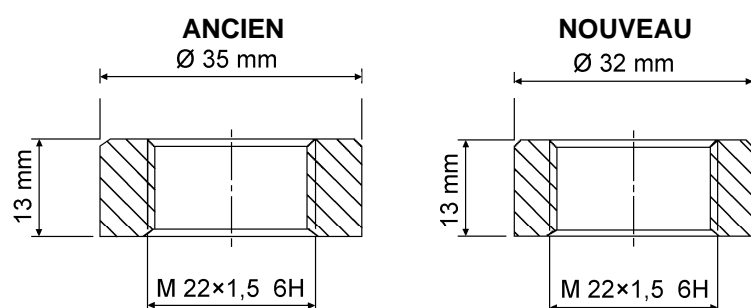

Dans le cadre de l'harmonisation de la production chez le fournisseur de WABCO, le diamètre extérieur des bagues filetées a été modifié pour 30 réservoirs d'air, passant de 35 mm de Ø à 32 mm de Ø.

Réservoir d'air WABCO avec une nouvelle bague filetée (Ø ext. 32 mm)

IMPORTANT A SAVOIR

- La modification n'a aucune répercussion sur le fonctionnement du réservoir d'air
- Les filetages intérieurs M 22x1,5 mm ne seront pas modifiés
- Les dimensions extérieures des bagues filetées ne sont pas mentionnées sur les dessins WABCO
- Vous trouverez la déclaration de conformité selon EN 286-2 dans notre catalogue produits [INFORM](http://inform.wabco-auto.com) (inform.wabco-auto.com), en tapant la référence du produit dans le champ de recherche "Référence" et en activant le bouton d'option "Document".
- La modification de la production a débuté au mois d'août 2013

Référence	Volumes (litres)	Diamètre (mm)	Matériau
950 060 003 0	60	310	Acier
950 060 004 0	60	396	Acier
950 060 009 0	60	300	Acier
950 080 002 0	80	396	Acier
950 080 903 0	80	396	Aluminium
950 100 002 0	100	396	Acier
950 105 001 0	5	154	Acier
950 110 002 0	10	154	Acier
950 410 004 0	10	206	Acier
950 410 902 0	10	206	Acier
950 415 005 0	15	206	Acier

Référence	Volumes (litres)	Diamètre (mm)	Matériau
950 420 003 0	20	206	Acier
950 520 003 0	20	246	Acier
950 525 001 0	25	246	Acier
950 530 002 0	30	246	Acier
950 530 903 0	30	246	Aluminium
950 540 001 0	40	246	Acier
950 620 005 0	20	246	Acier
950 630 005 0	30	246	Acier
950 720 005 0	20	276	Acier
950 730 006 0	30	276	Acier
950 730 007 0	30	276	Acier
950 740 002 0	40	276	Acier
950 740 904 0	40	276	Aluminium
950 740 906 0	40	310	Acier
950 760 002 0	60	276	Acier
950 845 001 0	45	300	Acier
950 860 004 0	60	300	Acier
950 960 002 0	60	310	Aluminium
951 002 158 0	4	154	Acier