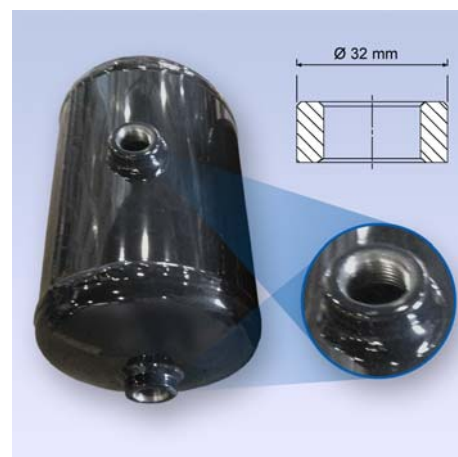

Dans le cadre de l'harmonisation de la production chez le fournisseur de WABCO, le diamètre extérieur des bagues filetées a été modifié pour 30 réservoirs d'air, passant de 35 mm de Ø à 32 mm de Ø.

Réservoir d'air WABCO avec une nouvelle bague filetée (Ø ext. 32 mm)

IMPORTANT A SAVOIR

- La modification n'a aucune répercussion sur le fonctionnement du réservoir d'air
- Les filetages intérieurs M 22x1,5 mm ne seront pas modifiés
- Les dimensions extérieures des bagues filetées ne sont pas mentionnées sur les dessins WABCO
- Vous trouverez la déclaration de conformité selon EN 286-2 dans notre catalogue produits [INFORM](http://inform.wabco-auto.com) (inform.wabco-auto.com), en tapant la référence du produit dans le champ de recherche "Référence" et en activant le bouton d'option "Document".
- La modification de la production a débuté au mois d'août 2013

Référence	Volumes (litres)	Diamètre (mm)	Matériau
950 060 003 0	60	310	Acier
950 060 004 0	60	396	Acier
950 060 009 0	60	300	Acier
950 080 002 0	80	396	Acier
950 080 903 0	80	396	Aluminium
950 100 002 0	100	396	Acier
950 105 001 0	5	154	Acier
950 110 002 0	10	154	Acier
950 410 004 0	10	206	Acier
950 410 902 0	10	206	Acier
950 415 005 0	15	206	Acier

Référence	Volumes (litres)	Diamètre (mm)	Matériau
950 420 003 0	20	206	Acier
950 520 003 0	20	246	Acier
950 525 001 0	25	246	Acier
950 530 002 0	30	246	Acier
950 530 903 0	30	246	Aluminium
950 540 001 0	40	246	Acier
950 620 005 0	20	246	Acier
950 630 005 0	30	246	Acier
950 720 005 0	20	276	Acier
950 730 006 0	30	276	Acier
950 730 007 0	30	276	Acier
950 740 002 0	40	276	Acier
950 740 904 0	40	276	Aluminium
950 740 906 0	40	310	Acier
950 760 002 0	60	276	Acier
950 845 001 0	45	300	Acier
950 860 004 0	60	300	Acier
950 960 002 0	60	310	Aluminium
951 002 158 0	4	154	Acier