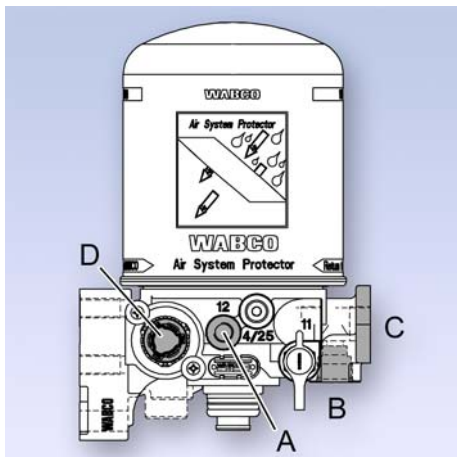

COMPONENTI ESSICCATORE D'ARIA	
Applicazione	Denominazione / Codice WABCO
A Collegamento 12 (ingresso alimentazione esterna)	Tappo filettato (M12x1,5): 893 010 030 4 Anello di tenuta: 811 401 032 4
B Collegamento 24 (uscita sospensione pneumatica)	Tappo filettato (M22x1,5): 893 010 100 4 Anello di tenuta: 893 030 040 4 Anello di tenuta: 897 780 400 4
C Collegamento valvola protezione a quattro circuiti	Anello di tenuta 897 070 840 4
D Riscaldatore	Il tappo di copertura 898 012 307 2 deve essere rimosso