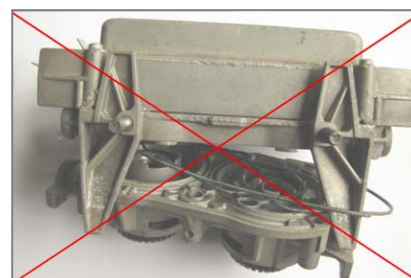

1. Возврат старого корпуса

Во избежание транспортных повреждений дилер должен возвращать использованную и механически неповрежденный старый корпус TEBS D (см. рисунок ниже справа) в компанию WABCO в оригинальной коробке (382 x 240 x 150 мм; поставляется с доставкой). При сотрудничестве с компанией UPS был разработан специально выделенный процесс возврата. Для правильного размещения возвращаемого устройства, необходимо заполнить соответствующие поля на зеленой наклейке на коробке (см. справа). Процесс возврата основного комплекта выполняется через авторизованного поставщика WABCO. Старый корпус должен быть возвращен в течение одного года (максимум) после покупки устройства Reman.

2. Автоматическая компенсация за основной комплект

WABCO выставляет счет дистрибьютору на возмещение €100 (плюс НДС) за каждое приобретенное устройство TEBS D REMAN. Стоимость этого возмещения выплачивается только после получения старого основного комплекта. Компенсация выплачивается только когда старый корпус TEBS D возвращается в оригинальной коробке с зеленой наклейкой. Правильно заполненная наклейка является предварительным условием для легкого и быстрого процесса получения компенсации.

Подробная информация о процесс возврата старых корпусов доступна в соответствующей сервисной информации, которую вы получите от вашего местного представителя WABCO.

Мы не принимаем части, поврежденные использованием не по назначению или во время разборки (хранимые механические повреждения в крышке, портах или соединителях).

Обзор доступных устройств TEBS D REMAN

TEBS D REMAN (зеленая наклейка) заменяет текущие версии стандарт и премиум. С введением TEBS D REMAN соответствующие устройства с красной наклейкой больше не доступны.

Например: 480 102 014 заменяет R 480 102 010 7 и 480 102 014 7.

Для получения более подробной информации, пожалуйста, используйте следующую таблицу:

Вариант	Номер детали	Версия	Типовая наклейка	Комментарий
Оригинал	480 102 010 0	Стандарт	черный	отменен – заменен на 480 102 014 0
	480 102 014 0	Премиум		Все еще доступен
Устройство обмена	480 102 010 7	Стандарт	красный	отменен – заменен на REMAN
	480 102 014 7	Премиум		отменен – заменен на REMAN
REMAN	480 102 014 R	Премиум	зеленый	Может применяться для 480 102 010 X и 480 102 014 X

Пожалуйста, свяжитесь с вашим партнером WABCO для получения информации о нашем полном ассортименте продукции. Вы также можете найти больше информации в Интернете через наш онлайн каталог [INFORM](http://inform.wabco-auto.com) (<http://inform.wabco-auto.com>).