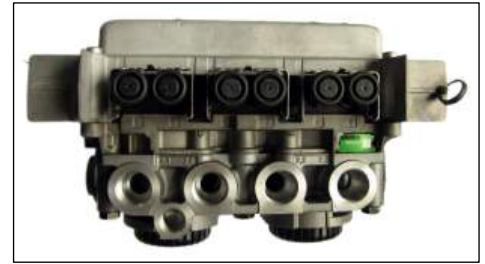

01.08.2012

WABCO објавил TEBS D REMAN

После 13 успешни години на првата генерација Trailer EBS (TEBS D) WABCO престанува да произведува соодветни модулатори бидејќи компонентите од старата технологија повеќе нема да бидат достапни по **1. јули 2012**.

Функционирање на системот е потполно задржана со заменскиот TEBS E уште од 2007. Меѓутоа, поради разликата во кабелите и приклучоците TEBS D е уште потребен поради пост-продажните замени.

Како би им удоволили на нашите купувачи и осигурани расположивост со резервни делови WABCO ќе почне да испорачува REMAN верзија TEBS D модулатор од **1. август 2012** па понатаму.