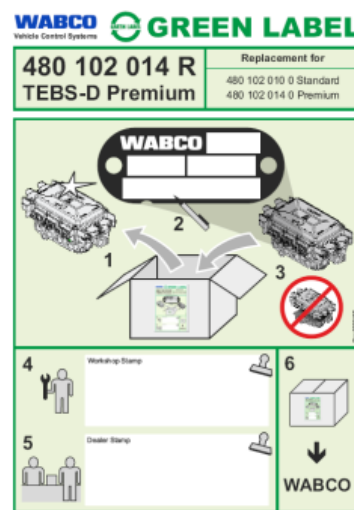

Детални информации за процесот на враќање на јадрите можаат да се најдат во соодветните сервисни информации кои ќе ги добиете кај овластениот ваш локален WABCOов контакт.

Преглед на TEBS D REMAN единки кои се на располагање

TEBS D REMAN (Зелена етикета) е замена за моменталниот стандард и Premium верзија. Кога е воведен TEBS D REMAN, соодветната единка со црвена етикета веќе не е достапна. На пример: 480 102 014 R е замена за 480 102 010 7 и 480 102 014 7.

Молам погледнете ја следната табела со повеќе детали:

Варијанта	Шифра на делот	Верзија	Етикета со типот	Коментар
Оригинален	480 102 010 0	Standard	црна	откажано – заменето е со 480 102 014 0
	480 102 014 0	Premium		се уште достапно
Заменска единка	480 102 010 7	Standard	црвена	откажано – заменето е со REMAN
	480 102 014 7	Premium		откажано – заменето е со REMAN
REMAN	480 102 014 R	Premium	зелена	може да де користи за 480 102 010 X i 480 102 014 X

Ве молиме да го контактирате вашиот WABCO партнер да добиете информации за нашиот сеообфатен портфел на производи. Повеќе информации ќе можете да најдете преку Интернет, по нашиот on-line каталог на производи [INFORM](http://inform.wabco-auto.com) (<http://inform.wabco-auto.com>).

Нема да ги примиме деловите кои се оштетени поради кривиот начин на употреба или во тек на демонтажањето (механичка оштетувања настаната на покривката, отворите или приклучоците