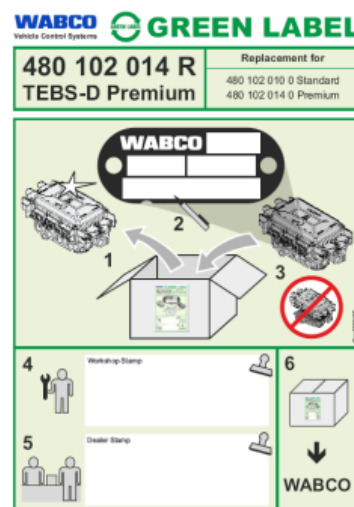

2. Automatska naknada za jezgru

WABCO distributeru fakturira naknadu u iznosu od €100 (plus PDV) za svaku kupljenu TEBS D REMAN jedinicu. Vrijednost ove naknade se isplaćuje samo po primitku stare jezgre. Naknada se odobrava samo kada se stara jezgra vrati u originalnoj kutiji sa zelenom naljepnicom. Ispravno popunjena naljepnica je preduvjet za lako i brzo odvijanja procesa naknade.

Detaljne informacije o procesu za povrat jezgri se može naći u odgovarajućim servisnim informacijama koje ćete dobiti od vašeg lokalnog WABCOvog kontakta.

Pregled raspoloživih TEBS D REMAN jedinica

TEBS D REMAN (Zelena etiketa) je zamjena za trenutne standard i Premium verzije. Kada je uveden TEBS D REMAN, odgovarajuće jedinice s crvenom etiketom više nisu dostupne. Na primjer: 480 102 014 R je zamjena za 480 102 010 7 i 480 102 014 7.

Molim pogledajte slijedeću tablicu s više detalja:

Varijanta	Šifra djela	Verzija	Etiketa s tipom	Komentar
Original	480 102 010 0	Standard	crna	otkazano - zamijenjeno je s 480 102 014 0
	480 102 014 0	Premium		još uvijek raspoloživo
Zamjenska jedinica	480 102 010 7	Standard	crvena	otkazano - zamijenjeno je s REMAN
	480 102 014 7	Premium		otkazano - zamijenjeno je s REMAN
REMAN	480 102 014 R	Premium	zelena	može se koristiti za 480 102 010 X i 480 102 014 X

Nećemo primiti dijelove koji su oštećeni zbog krivog načina uporabe ili tijekom demontaže (mehanička oštećenja nastala na pokrovu, otvorima ili priključcima)

Molimo kontaktirajte vašeg WABCO partnera da dobijete informacije o našem sveobuhvatnom portfelju proizvoda. Više informacija možete naći i putem Interneta, kroz naš on-line katalog proizvoda [INFORM](http://inform.wabco-auto.com) (<http://inform.wabco-auto.com>).