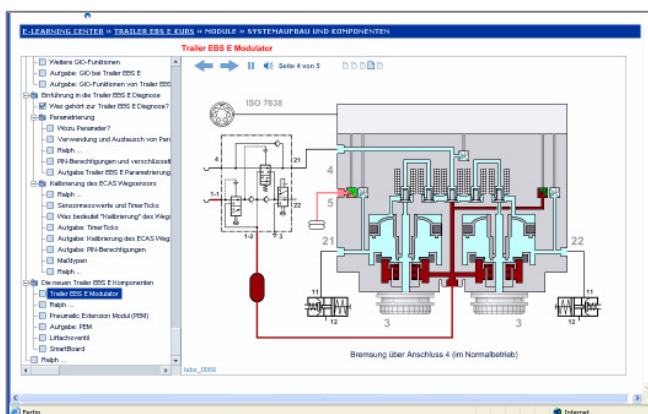

E-Learning voor Trailer EBS E

De grote vraag naar ons nieuwe remsysteem TEBS E voor getrokken voertuigen benadrukt de betekenis van dit systeem voor de komende jaren.

Nu gaat het voor de werkplaats erom geschikte diagnosesystemen aan te schaffen om, wanneer nodig, onderhoud en service te kunnen verlenen.

Inhoud van de training:

- Opbouw en werking van WABCO TEBS E
- Functie van systeem en componenten
- Werkwijze bij vervanging van de modulator en inbedrijfname via WABCO PC-diagnose.

Voor deze onlinetraining is geen voorkennis nodig. Na registratie bij het E-Learning Centrum onder <http://wbt.wabco.info> en de betaling van de training via uw WABCO-partner onder vermelding van **bestelnummer 200 300 104 0**, of eenvoudig met uw creditcard, kunt u direct beginnen.