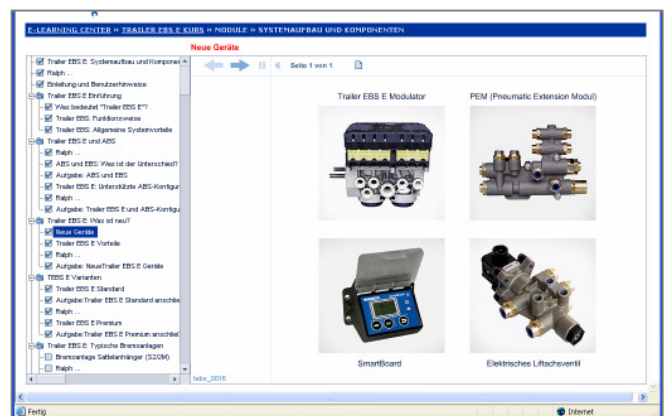

E-Learning voor Trailer EBS E

De grote vraag naar ons nieuwe remsysteem TEBS E voor getrokken voertuigen benadrukt de betekenis van dit systeem voor de komende jaren.

Nu gaat het voor de werkplaats erom geschikte diagnosesystemen aan te schaffen om, wanneer nodig, onderhoud en service te kunnen verlenen.

Inhoud van de training:

- Opbouw en werking van WABCO TEBS E
- Functie van systeem en componenten
- Werkwijze bij vervanging van de modulator en inbedrijfname via WABCO PC-diagnose.

Voor deze onlinetraining is geen voorkennis nodig. Na registratie bij het E-Learning Centrum onder <http://wbt.wabco.info> en de betaling van de training via uw WABCO-partner onder vermelding van **bestelnummer 200 300 104 0**, of eenvoudig met uw creditcard, kunt u direct beginnen.