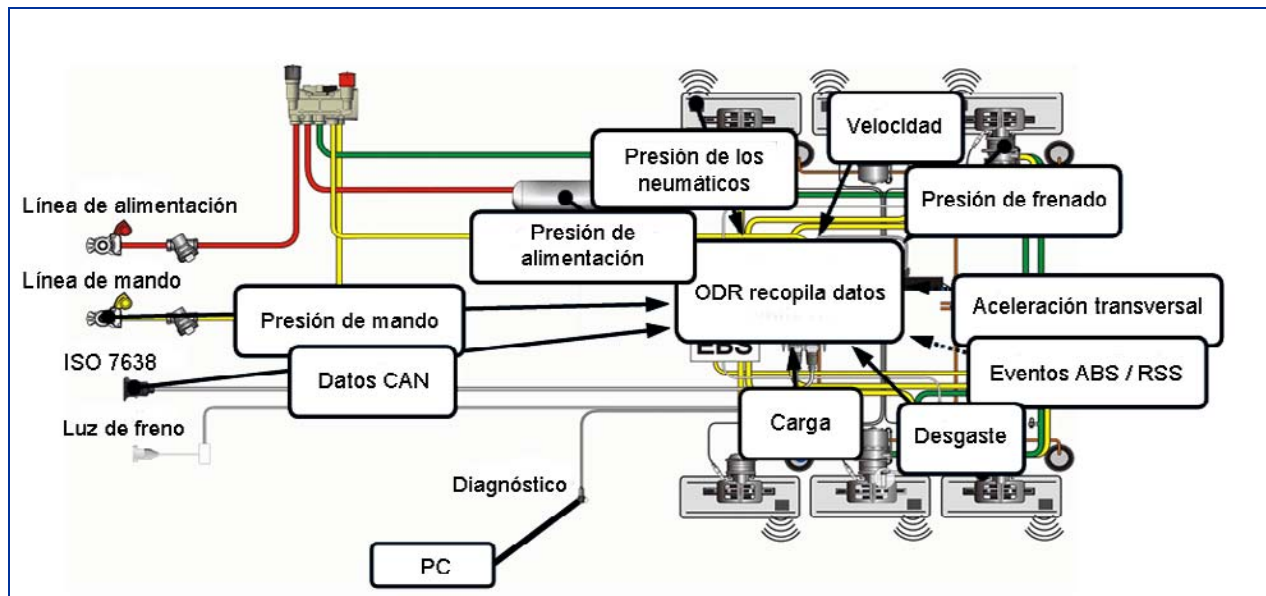

ODR-Tracker – Análisis de trayectos para el remolque

El ODR (Operating Data Recorder) Tracker es un programa informático independiente diseñado para el análisis de remolques equipados con el Trailer EBS.

Todos los vehículos equipados con el Trailer EBS de la generación D (a partir de la semana de fabricación 01/2004) o de la nueva generación E disponen de esta memoria de datos de servicio integrada.

El ODR-Tracker se puede ejecutar en cualquier PC con Windows y puerto USB.
El software únicamente se puede encargar en una memoria USB con la referencia WABCO 446 301 536 0 (en alemán) ó 446 301 692 0 (en inglés). La conexión del PC al vehículo se realiza igual que con el software de diagnóstico WABCO.