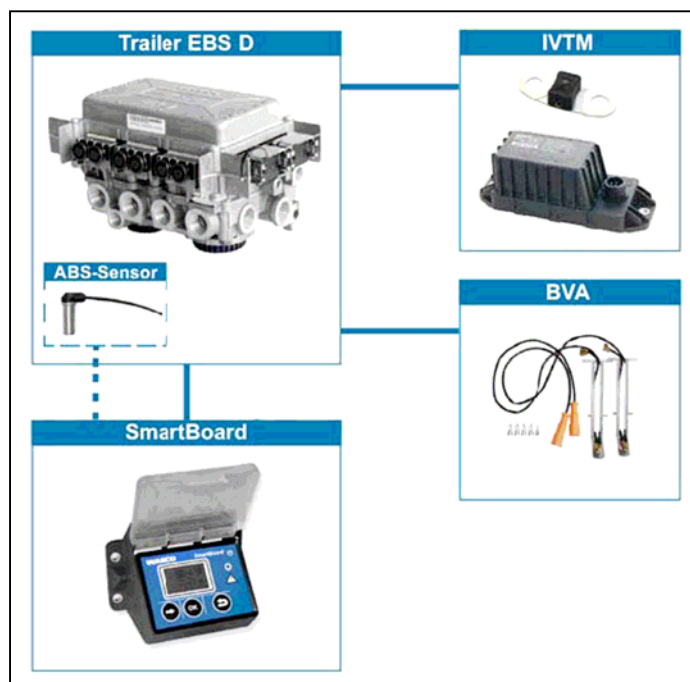

SmartBoard - dodatečná zástavba pro Trailer EBS D

Se SmartBoard bude Vaše přípojné vozidlo výkonnější! Nechejte si nyní dodatečně vybavit své vozidlo tímto lehce ovládatelným multifunkčním systémem!

Užitek pro Vás

- Pomocí SmartBoard odečtete stav kilometrů přípojného vozidla, i když není připojeno na motorové vozidlo a není napájeno proudem.
- Vyvoláním aktuálního stavu zatížení náprav se chráníte před jízdami s přetíženým vozidlem, o stavu přeložení vozidla Vás navíc informuje integrovaná varovná kontrolka
- Přes SmartBoard zjistíte systémová data a aktuální diagnostická hlášení systému Trailer EBS a k němu připojených systémů. Aktuální hlášení je signalizováno varovnou kontrolkou.
- Přes SmartBoard zjistíte tlak v pneumatikách (ve spojení s IVTM) a stav brzdových obložení (ve spojení s WABCO senzory opotřebení), čímž šetříte čas.
- SmartBoard ovládáte pomocí menu s jednoduchou strukturou, doplněnou o symboly, a to ve Vašem jazyce (v menu lze přepnout mezi 9 jazyky)

Postup v servisu

Ověření možnosti zástavby. SmartBoard pracuje s každým TEBS D systémem s ECU Premium 480 102 014 0 po datu výroby 51/03 dle typového štítku popř. 2003 W51 podle zobrazení diagnostického software. Vozidla určená pro přepravu nebezpečných nákladů momentálně nemohou být systémem SmartBoard dodatečně vybavována.

Výběr produktů. Vzdálenost mezi ECU TEBS D a požadovaným místem instalace SmartBoard je určující pro délku kabelu:

Kabel	449 377 030 0	3 m
Kabel	449 377 080 0	8 m
SmartBoard	446 192 110 0	

Montáž. SmartBoard se jednoduše přišroubuje z vnější strany na rám a pomocí kabelu se propojí s modulátorem TEBS D.