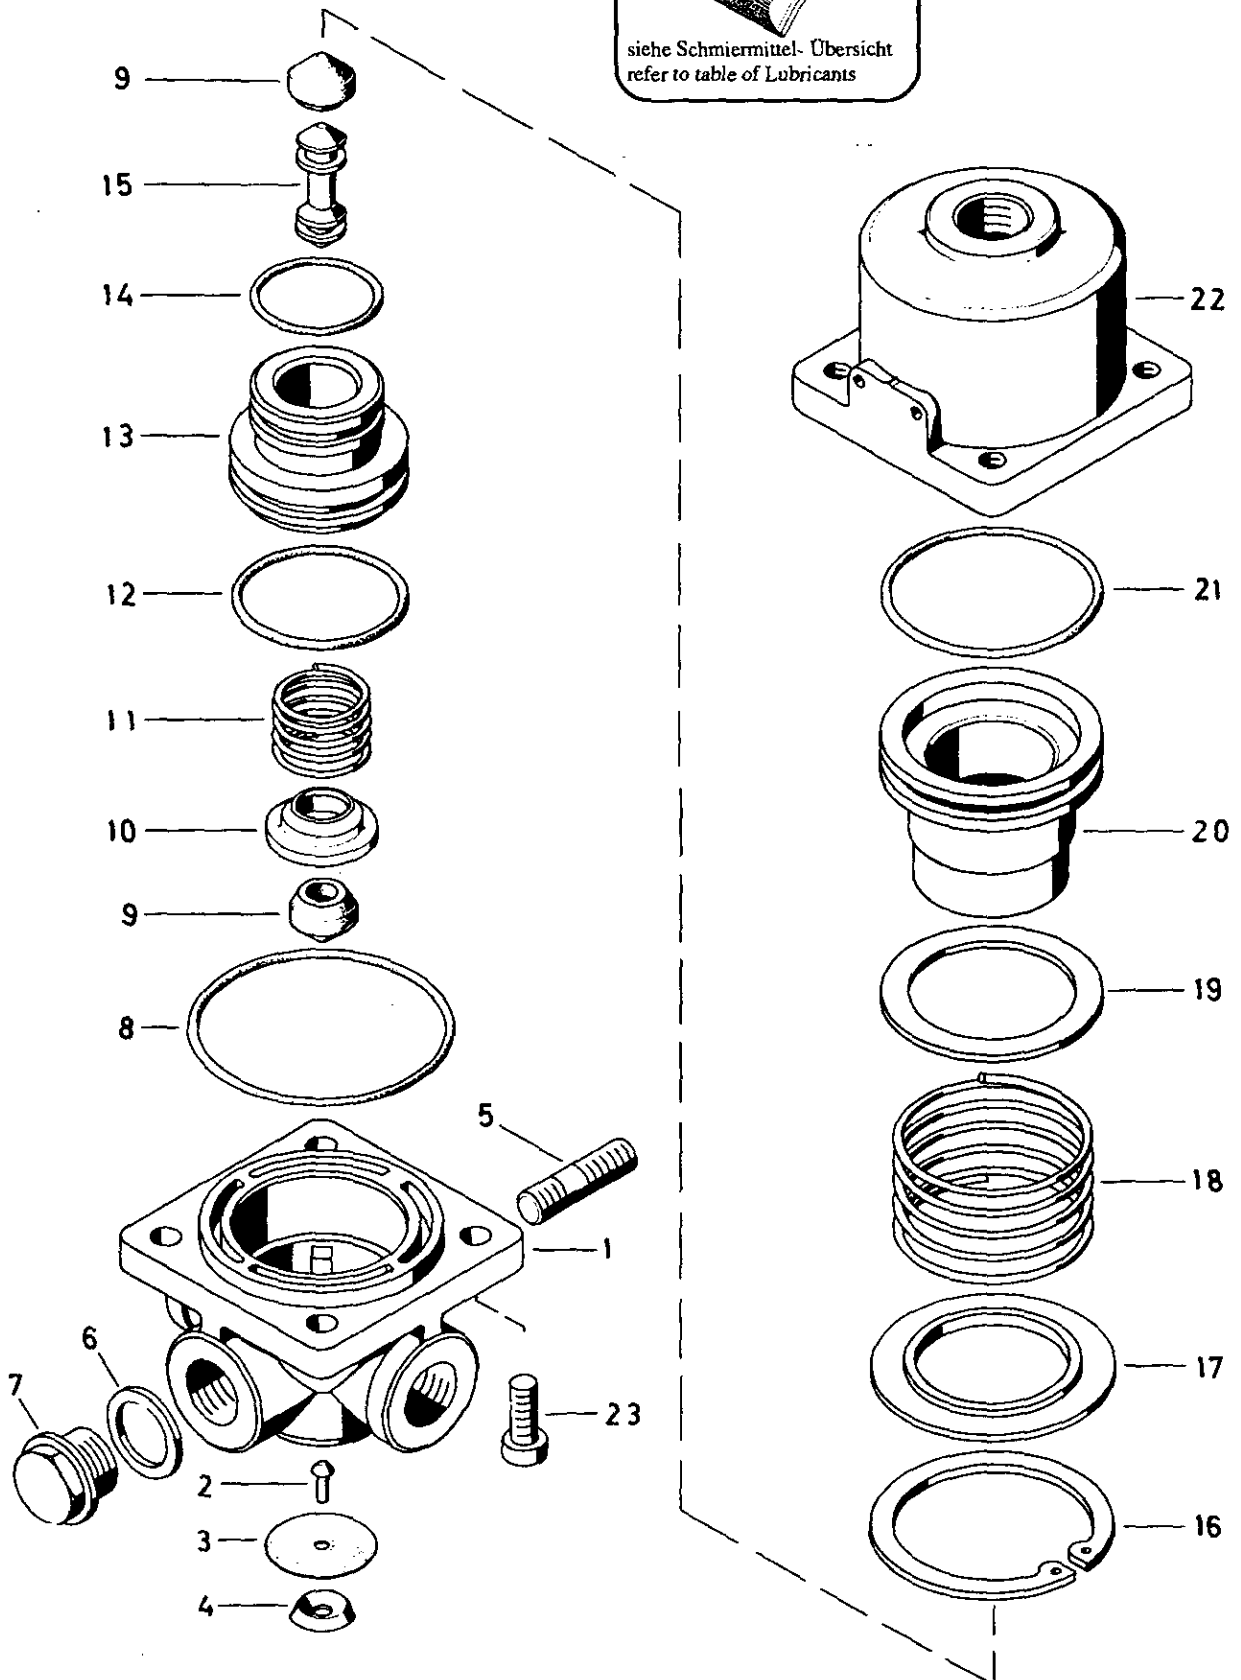

Anpassungsventil

Adjusting valve

975 002

West 1/
RHF 1
siehe Schmiermittel-Übersicht
refer to table of Lubricants

WABCO

D 27

975 002 911 3 Ausgabe 07.89

Anpassungsventil

Adjusting valve

975 002

* Bei Reparaturen sollen diese Teile ersetzt werden.
 * At repairs these parts should be replaced.
 * Hierzu siehe Ersatzteilblatt unter dieser Geräteummer.
 * See spare parts list with this part number.

Benennung name of part	Position ref. no.	Bestellnummer part number	für alle Abwandlgn. for all variations	Stückzahl je Abwandlung quantity per variation						Reparaturatz repair kit
				017	018	037				
ANPASSUNGSVENTIL		975 002 ... 0		017	018	037				
Reparaturatz		975 002 001 2		x	x	x				001
Gehäuse	1	-				1				
Gehäuse, vollst.	1...4	-		1	1					
Blindniet 3,2x10	2	-		1	1					1
Ventilscheibe	3*	-		1	1					1
Scheibe	4	-		1	1					
Stiftschraube M8x25 DIN 939-8.8-Zn	5	-		1		1				
Stiftschraube M8x20 DIN 929-8.8-Zn	5	-			1					
Dichtring A16x20 DIN 7603-Al	6*	-	1							1
Verschlußschraube M16x1,5 DIN 7603-Zn	7	-	1							
O-Ring 56,0x1,7	8*	897 081 740 4	1							1
Ventil	9*	899 502 711 4	2							2
Federteller	10	-	1							1
Druckfeder	11	-	1							1
O-Ring 34,59x2,62	12*	897 086 400 4	1							1
Kolben	13	-	1							
O-Ring 28,24x2,62	14*	897 086 720 4	1							1
Ventilkörper	15	899 503 210 4	1							
Sicherungsring 57x2DIN 472	16	-	1							
Buchse	17	-		1		1				
Scheibe	17	-			1					
Druckfeder	18	-		1		1				
Druckfeder	18	-			1					
Scheibe 42,0x55,0x2,0	19	-	a							
Scheibe 45,4x55,4x1,0	19	-	a							
Kolben	20	-		1		1				
Kolben	20	-			1					
O-Ring 38,0x3,0	21*	897 080 600 4	1							1
Deckel	22	-	1							
Linsenschraube AM6x16 DIN 7985-4.8-Zn	23	-	4							