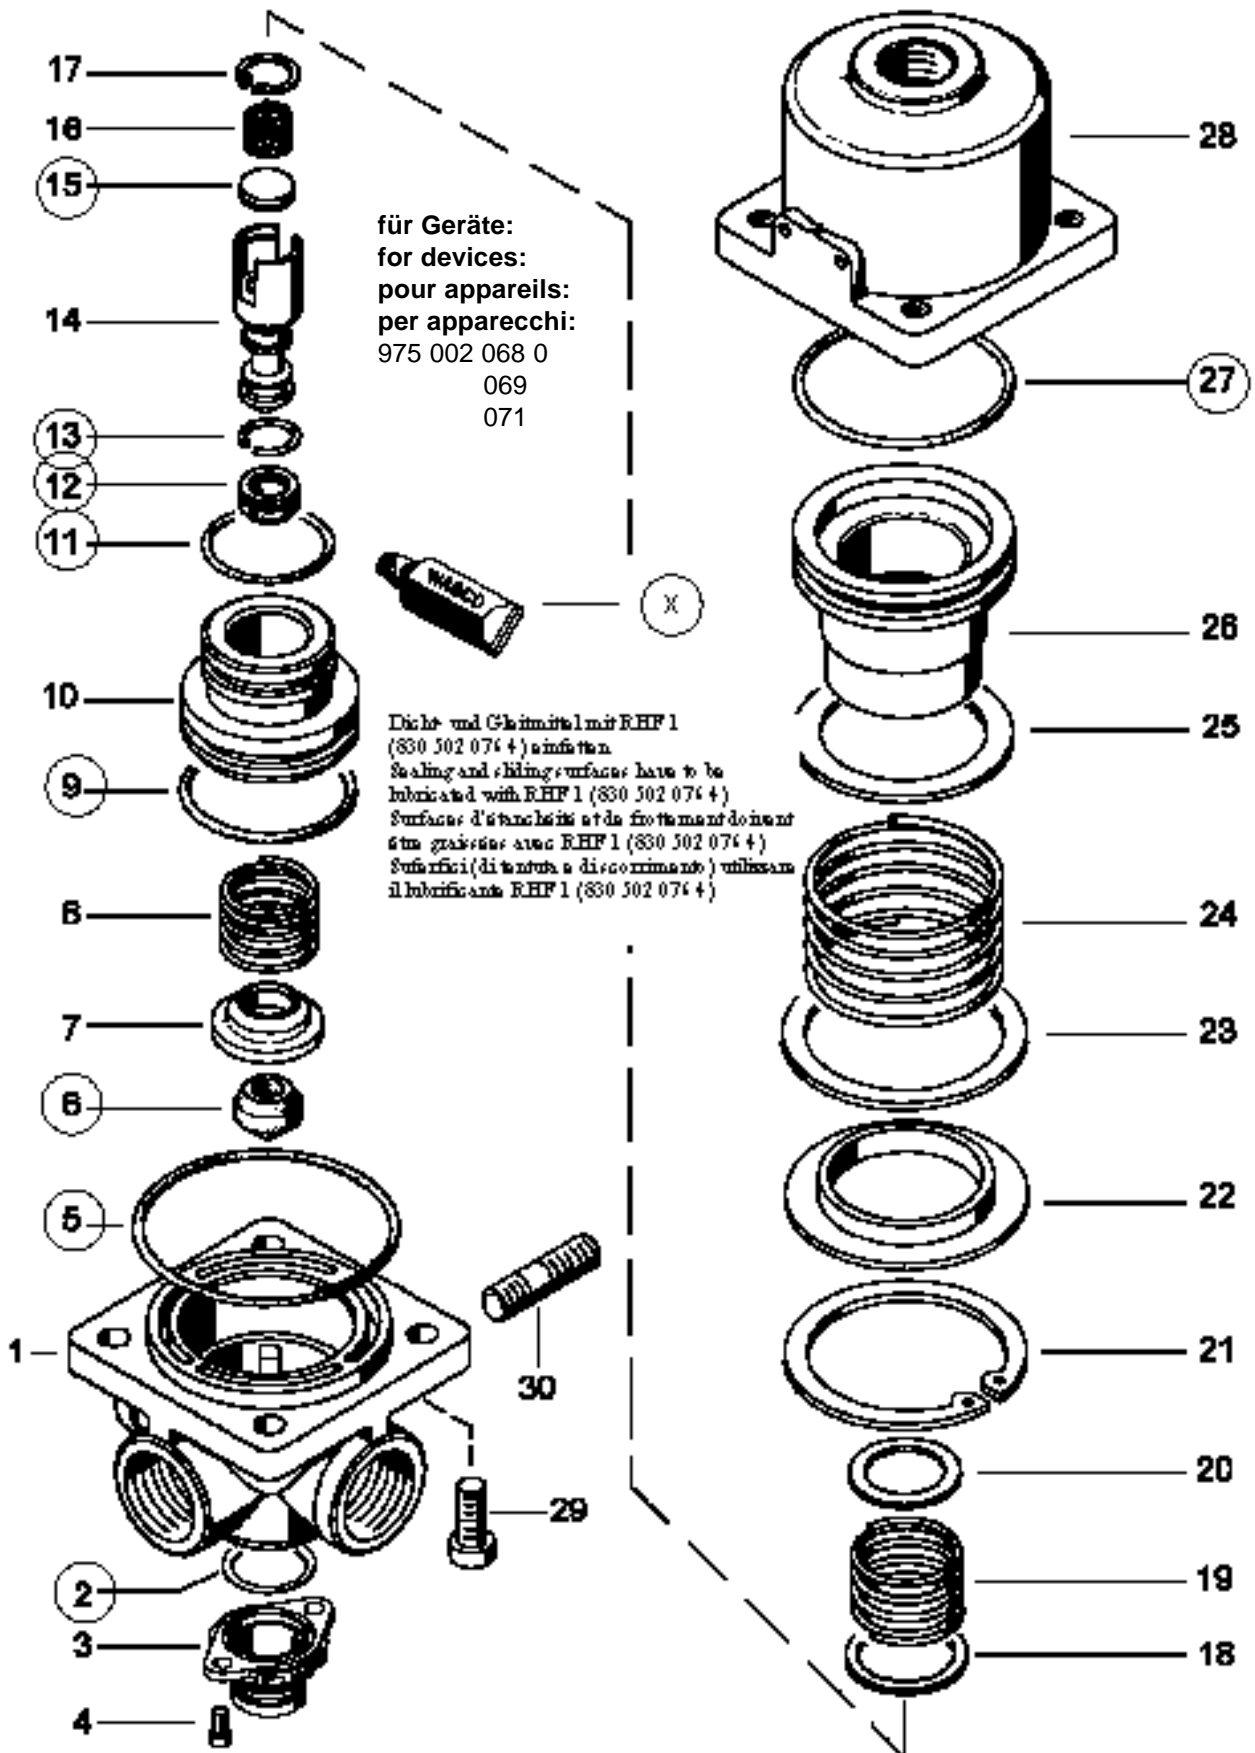

Reparatursatz ♦ Jeu de réparation Repair kit ♦ Corredo di riparazione

975 002 003 2

○ = Les pièces sont dans la pochette
○ = Particolare contenuto nel corredo

Achtung: Reparatur nur durch autorisierte Werkstätten zulassen!
Attention: Repair only by authorized workshop permitted!
Attenzione: Riparazione soltanto per gli atelier autorizzati!

WARNING

○ = Diese Teile sind im Reparatursatz enthalten
○ = These parts are included in the repair kit

Änderungen bleiben vorbehalten © Copyright: WABCO Fahrzeugbremsen, Hannover.
Nachdruck - auch auszugsweise - nur mit unserer Genehmigung.
The right of amendment is reserved © copyright: WABCO Fahrzeugbremsen, Hannover.
No part of this publication may be reproduced without our prior permission.
Sous toute réserve de modifications © copyright: WABCO Fahrzeugbremsen, Hannover.
Toute reproduction interdite sans autorisation préalable.
Con riserva di eventuali modifiche © copyright: WABCO Fahrzeugbremsen, Hannover.
Questa pubblicazione non può essere riprodotta, senza la nostra