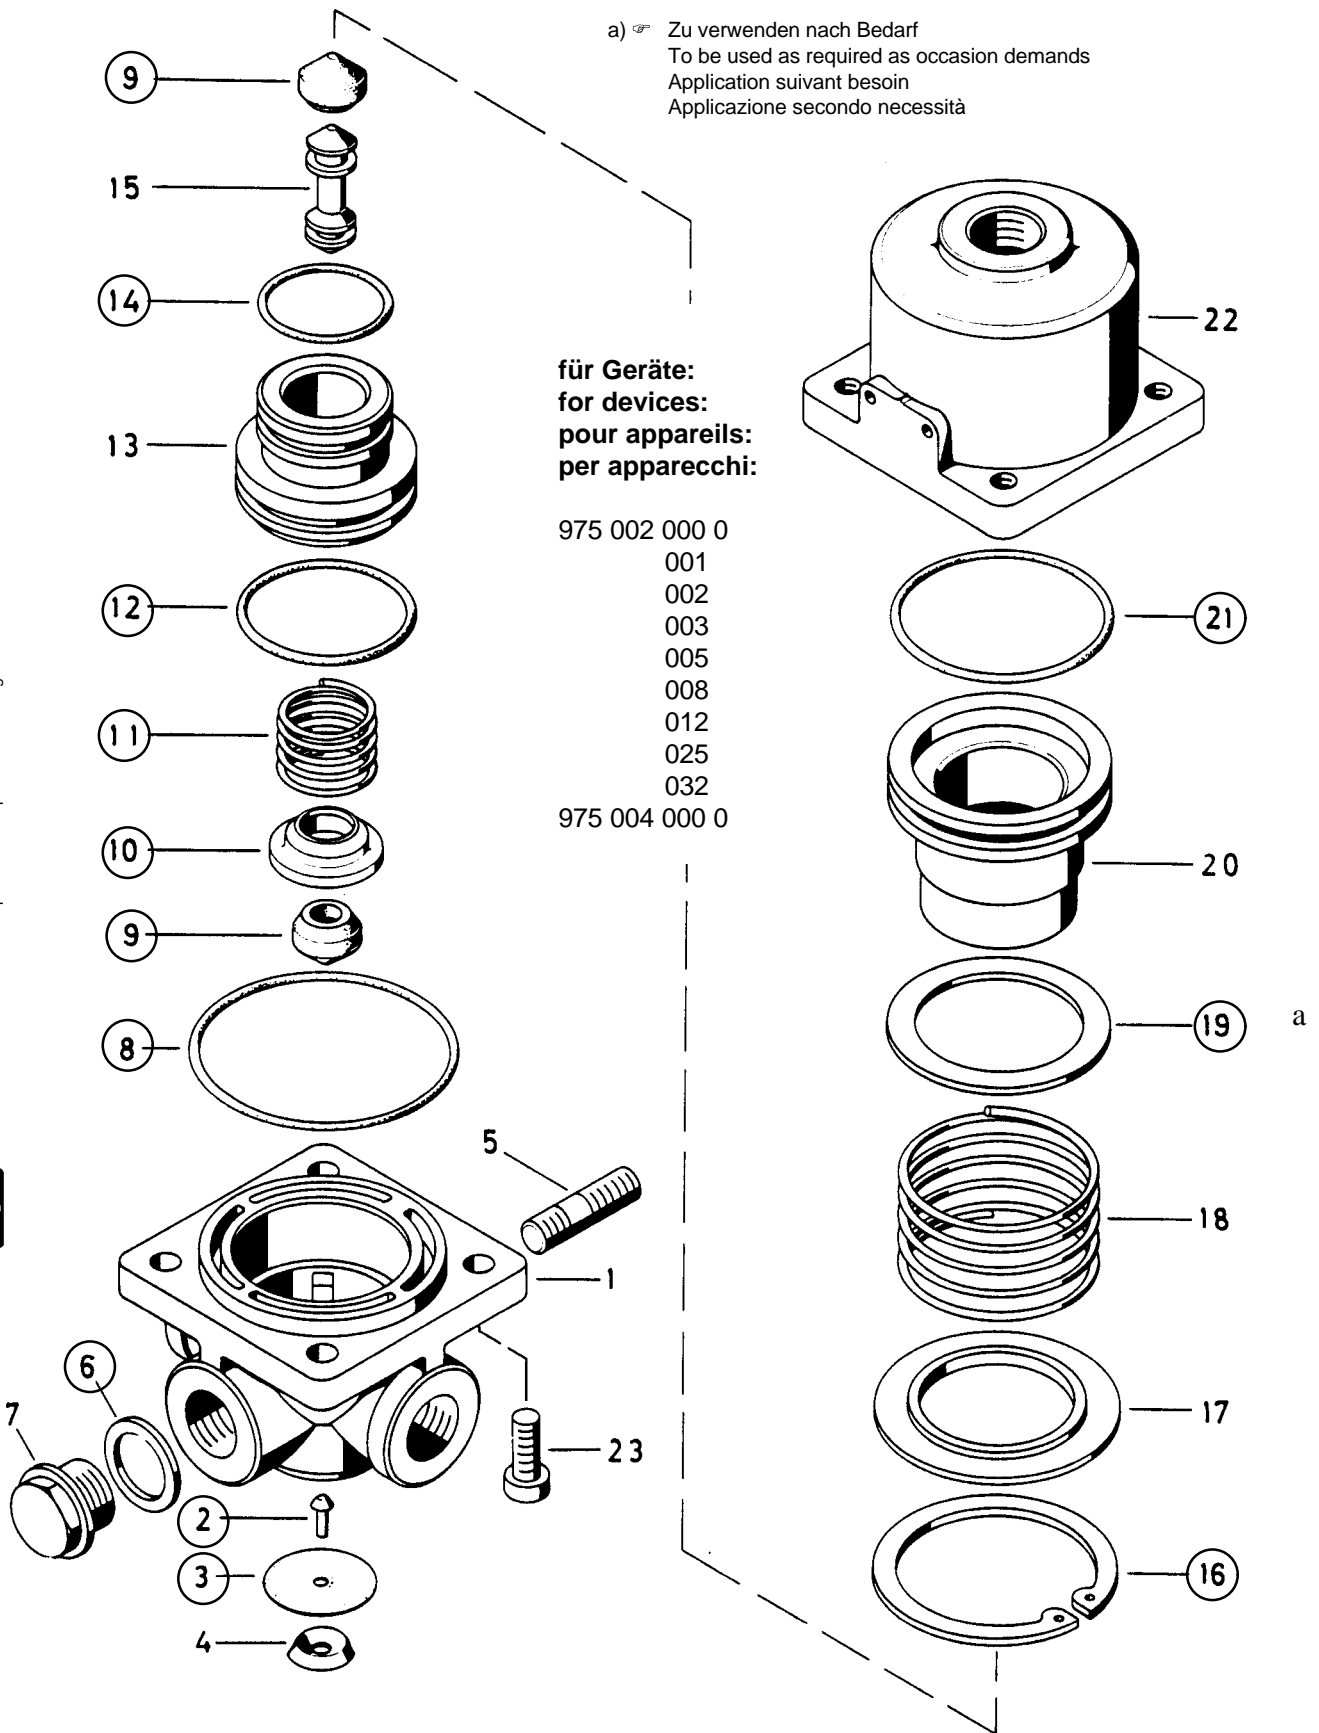

Reparatursatz ♦ Jeu de réparation Repair kit ♦ Corredo di riparazione

975 002 000 2

○ = Les pièces sont dans la pochette
○ = Particolare contenuto nel corredo

Achtung: Reparatur nur durch autorisierte Werkstatt zugelassen!
Attention: Repair only by authorized workshop permitted!
Attenzione: Riparazione solo per gli atelier autorizzati!
Attenzione: È permessa la riparazione solo agli adetti dell'officina autorizzata!

WARNING

○ = Diese Teile sind im Reparatursatz enthalten
○ = These parts are included in the repair kit

für Geräte:
for devices:
pour appareils:
per apparecchi:

975 002 000 0
001
002
003
005
008
012
025
032
975 004 000 0