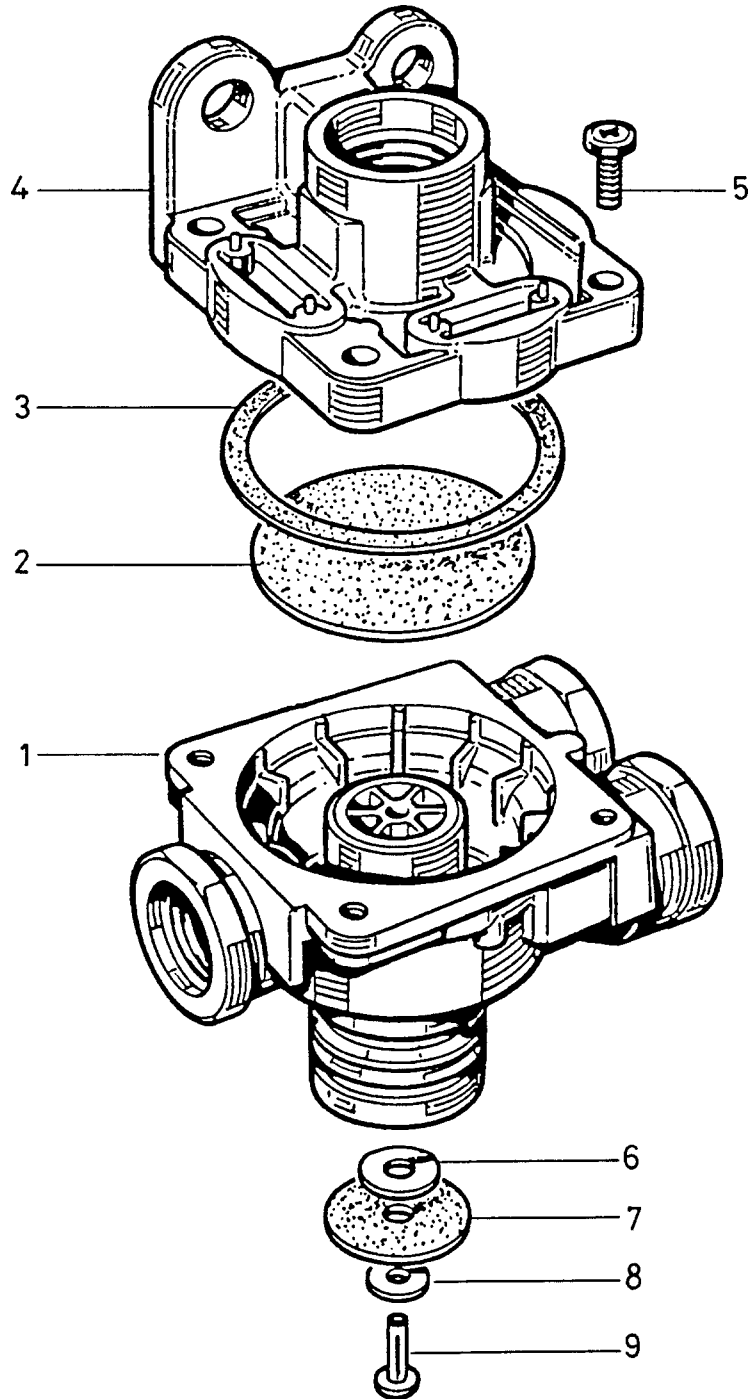

Schnell-Entlüftungsventil

Quick release valve

973 500

RHF 1

siehe Schmiermittel-Übersicht
refer to table of Lubricants

© Copyright: WABCO Westinghouse Fahrzeugbremsen Hannover.
Nachdruck - auch auszugsweise - nur mit unserer Genehmigung.
© copyright: WABCO Westinghouse Fahrzeugbremsen Hannover.
No part of this publication may be reproduced without our prior permission.

G 9

WABCO

973 500 911 3

Ausgabe 07.94
Q 3 500 11 A

Schnell-Entlüftungsventil

973 500

Quick release valve

a Zu ve wenden nach beca
a to be used as required as occasion demands.
(...) Teil nicht gezeichnet.
(...) Part not shown.

Benennung name of part	Position ref. no.	Bestellnummer part number	für alle Abwandlgn. for all variations	Stückzahl je Abwandlung quantity per variation						Reparaturatz repair kit
				028	031	034				
SCHNELL-ENTLÜFTUNGSVENTIL		973 500 ... 0		028	031	034				
Reparaturatz		973 500 001 2		x	x	x				001
Gehäuse	1	-		1						
Gehäuse	1	-			1					
Gehäuse	1	-				1				
Membran	2*	897 130 794 4	1							1
Dichtring	3*	895 093 700 4	1							1
Deckel	4		1							
Linsenschraube M 6 x 16	5		4							
Scheibe 6,4 DIN 125-St-Zn	6		1							1
Ventilscheibe	7*		1							1
Scheibe	8		1							1
Kerbnagel 3 x 10 DIN 1476-phos.	9		1							1