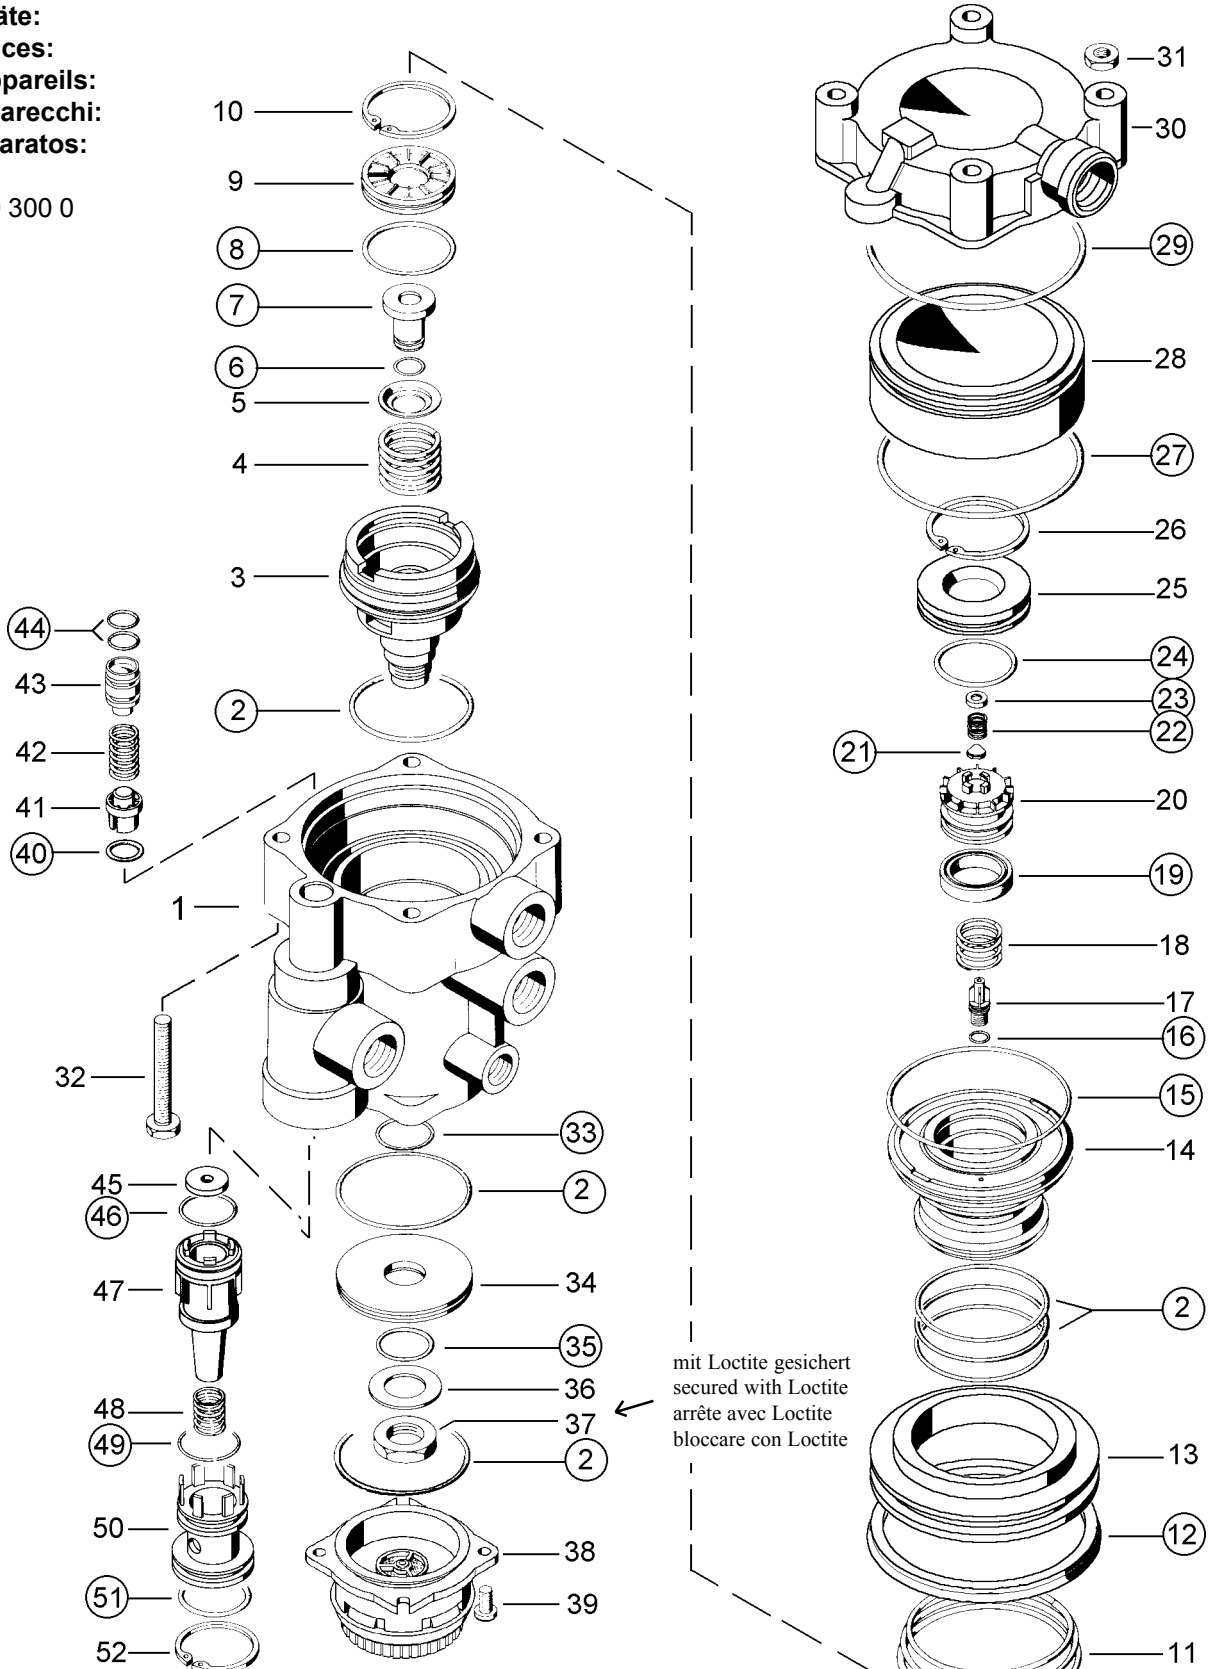

Reparatursatz ♦ Jeu de réparation ♦ Repair kit Corredo di riparazione ♦ Conjunto de reparación

973 009 001 2

für Geräte:
for devices:
pour appareils:
per apparecchi:
para aparatos:

973 009 300 0

○ = Les pièces sont dans la pochette
○ = Particolare contenuto nel corredo

Achtung: Reparatur nur durch autorisierte Werkstatt zugelassen!
Attention: Repair only by authorized workshop permitted!
Attention: Réparation seulement permise par les ateliers autorisés!
Attenzione: È permessa la riparazione solo agli adetti dell'officina autorizzata!
Atención: La reparación solo está permitida a talleres especializados.

WARNING

○ = Diese Teile sind im Reparatursatz enthalten
○ = These parts are included in the repair kit
○ = Estas piezas están incluidas en el conj. de reparación

mit Loctite gesichert
secured with Loctite
arrête avec Loctite
bloccare con Loctite

Dicht- und Gleitflächen mit **RHF 1** (830 502 076 4) einfetten
Sealing and sliding surfaces have to be lubricated with **RHF 1** (830 502 076 4)
Surfaces d'étanchéité et de frottement doivent être graissées avec **RHF 1** (830 502 076 4)
Superfici (di tenuta e di scorrimento) utilizzare il lubrificante **RHF 1** (830 502 076 4)
Las juntas y superficies deslizantes deben lubricarse con grasa **RHF 1** (830 502 076 4)

II Änderungen bleiben vorbehalten © Copyright: WABCO Fahrzeugbremsen, Hannover.
Nachdruck - auch auszugsweise - nur mit unserer Genehmigung.
The right of amendment is reserved © copyright: WABCO Fahrzeugbremsen, Hannover.
No part of this publication may be reproduced without our prior permission.
Sous toute réserve de modifications © copyright: WABCO Fahrzeugbremsen, Hannover.
Toute reproduction interdite sans autorisation préalable.
Con riserva di eventuali modifiche © copyright: WABCO Fahrzeugbremsen, Hannover.
Questa pubblicazione non può essere riprodotta, senza la nostra.
Reservado el derecho de modificación © copyright: WABCO Fahrzeugbremsen, Hannover.
Ninguna parte de esta publicación puede reproducirse sin el consentimiento previo.

WABCO Vehicle Control Systems
An American Standard Company

826 100 795 3 Edition 03.96