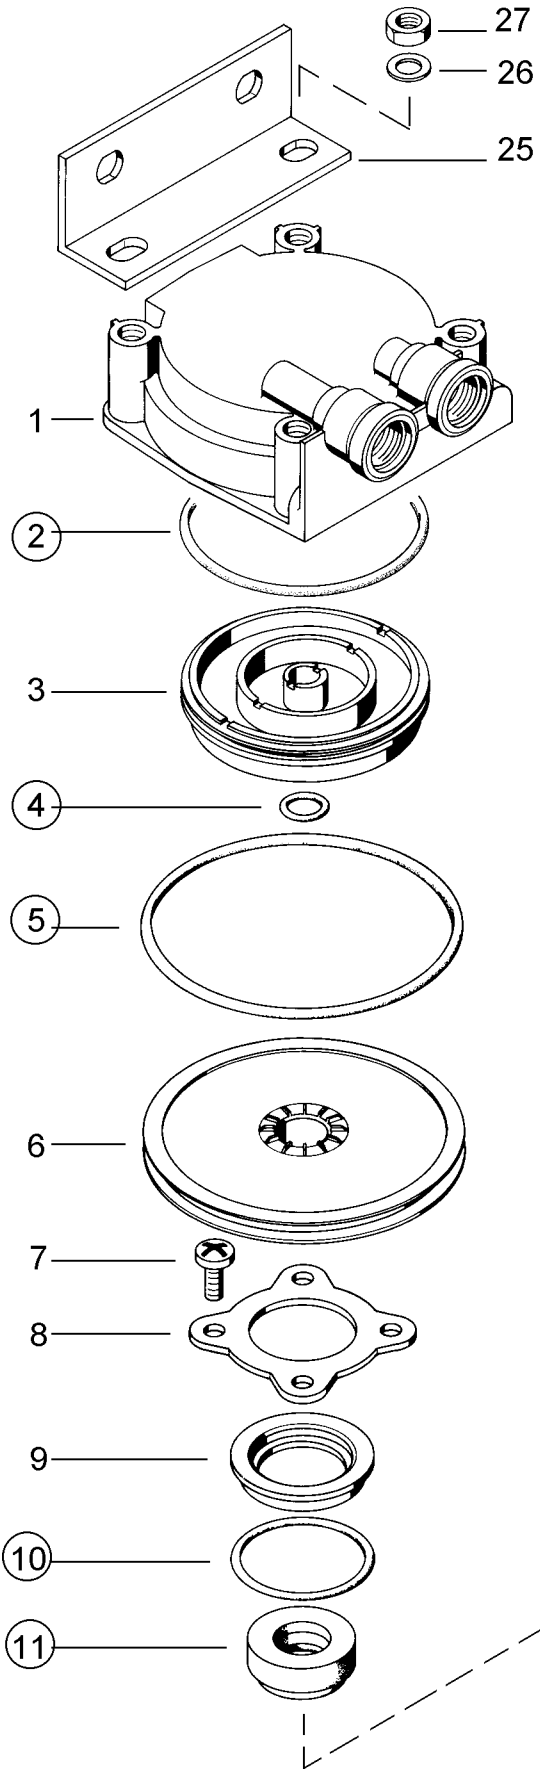

Reparaturatz ♦ Jeu de réparation ♦ Repair kit Corredo di riparazione ♦ Conjunto de reparación

973 011 002 2

○ = Les pièces sont dans la pochette
○ = Particolare contenuto nel corredo

Achtung: Reparatur nur durch autorisierte Werkstatt zugelassen!
Attention: Repair only by authorized workshop permitted!
Attenzione: Riparazione solo per gli atelier autorizzati!
Atención: La reparación solo está permitida a talleres especializados.

○ = Diese Teile sind im Reparaturatz enthalten
○ = These parts are included in the repair kit
○ = Estas piezas están incluidas en el conj. de reparación

Dicht- und Gleitflächen mit **RHF 1** (830 502 076 4) einfetten
Sealing and sliding surfaces have to be lubricated with **RHF 1** (830 502 076 4)
Surfaces d'étanchéité et de frottement doivent être graissées avec **RHF 1** (830 502 076 4)
Superfici (di tenuta e di scorrimento) utilizzare il lubrificante **RHF 1** (830 502 076 4)
Las juntas y superficies deslizantes deben lubricarse con grasa **RHF 1** (830 502 076 4)