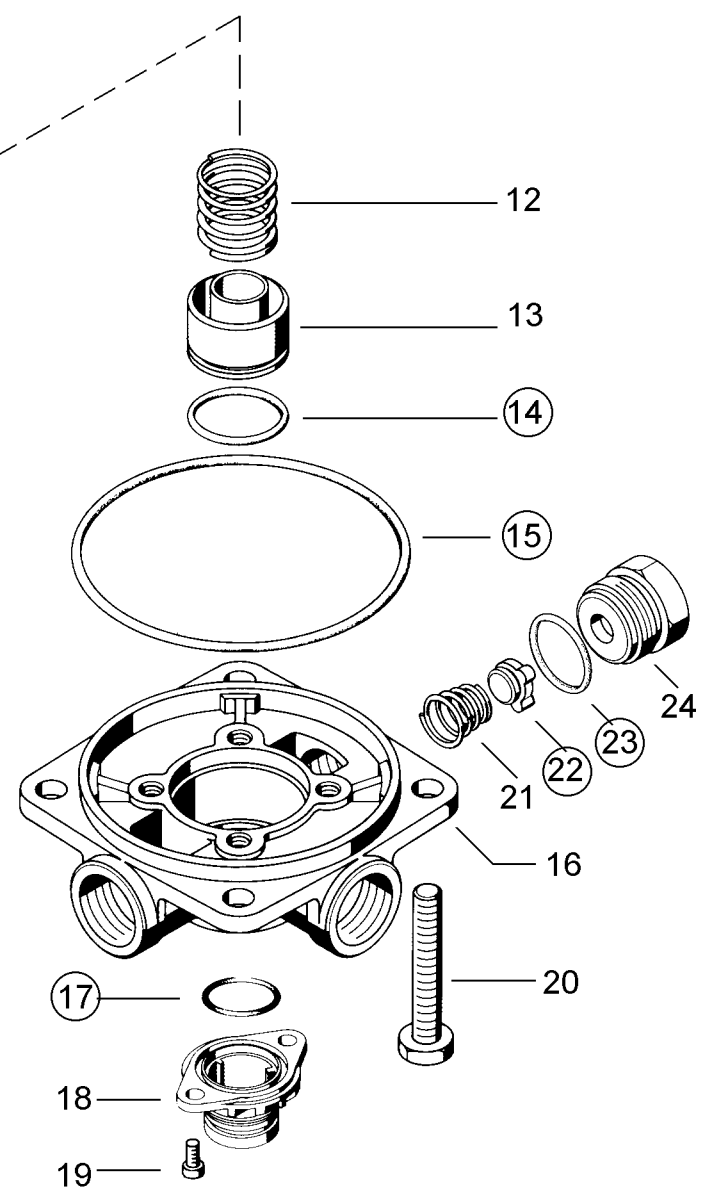

○ = Änderungen bleiben vorbehalten © Copyright: WABCO Fahrzeugbremsen, Hannover.
○ = Nachdruck - auch auszugsweise - nur mit unserer Genehmigung.
○ = The right of amendment is reserved © copyright: WABCO Fahrzeugbremsen, Hannover.
○ = No part of this publication may be reproduced without our prior permission.
○ = Sous toute réserve de modifications © copyright: WABCO Fahrzeugbremsen, Hannover.
○ = Toute reproduction interdite sans autorisation préalable.
○ = Con riserva di eventuali modifiche © copyright: WABCO Fahrzeugbremsen, Hannover.
○ = Questa pubblicazione non può essere riprodotta, senza la nostra.
○ = Reservado el derecho de modificación © copyright: WABCO Fahrzeugbremsen, Hannover.
○ = Ninguna parte de esta publicación puede reproducirse sin el consentimiento previo.

WABCO Vehicle Control Systems
An American Standard Company

826 100 754 3 Edition 12.94