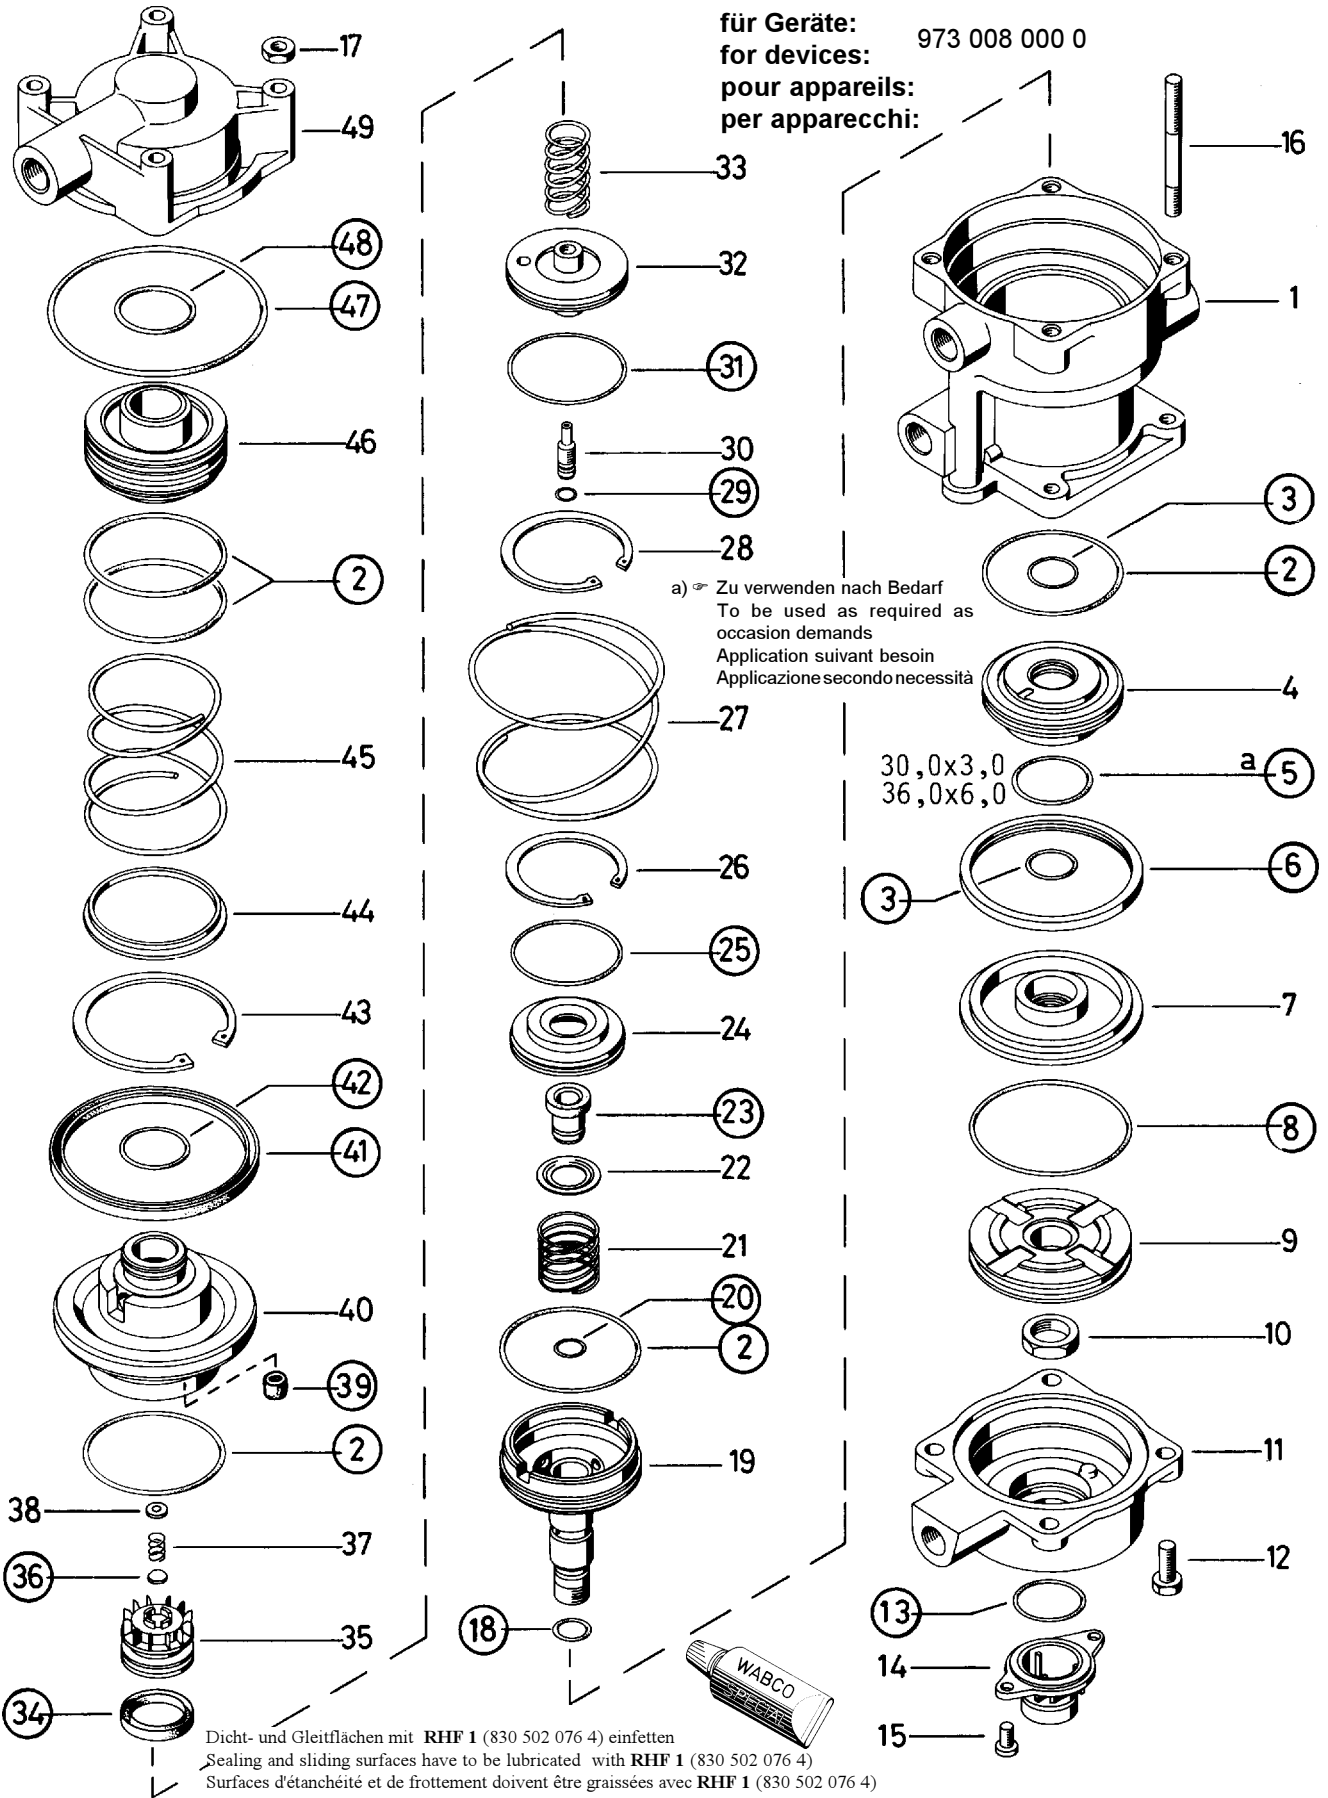

Reparatursatz ♦ Jeu de réparation Repair kit ♦ Corredo di riparazione

973 008 000 2

○ = Les pièces sont dans la pochette
○ = Particolare contenuto nel corredo

Achtung: Reparatur nur durch autorisierte Werkstätten zugelassen!
Attention: Repair only by authorized workshop permitted!
Attenzione: Riparazione solo agli atelier autorizzati!
Attenzione: È permessa la riparazione solo agli atelier dell'officina autorizzata!

WARNING

○ = Diese Teile sind im Reparatursatz enthalten
○ = These parts are included in the repair kit

für Geräte:
for devices:
pour appareils:
per apparecchi:

973 008 000 0

WABCO

826 100 484 3 Edition 02.98