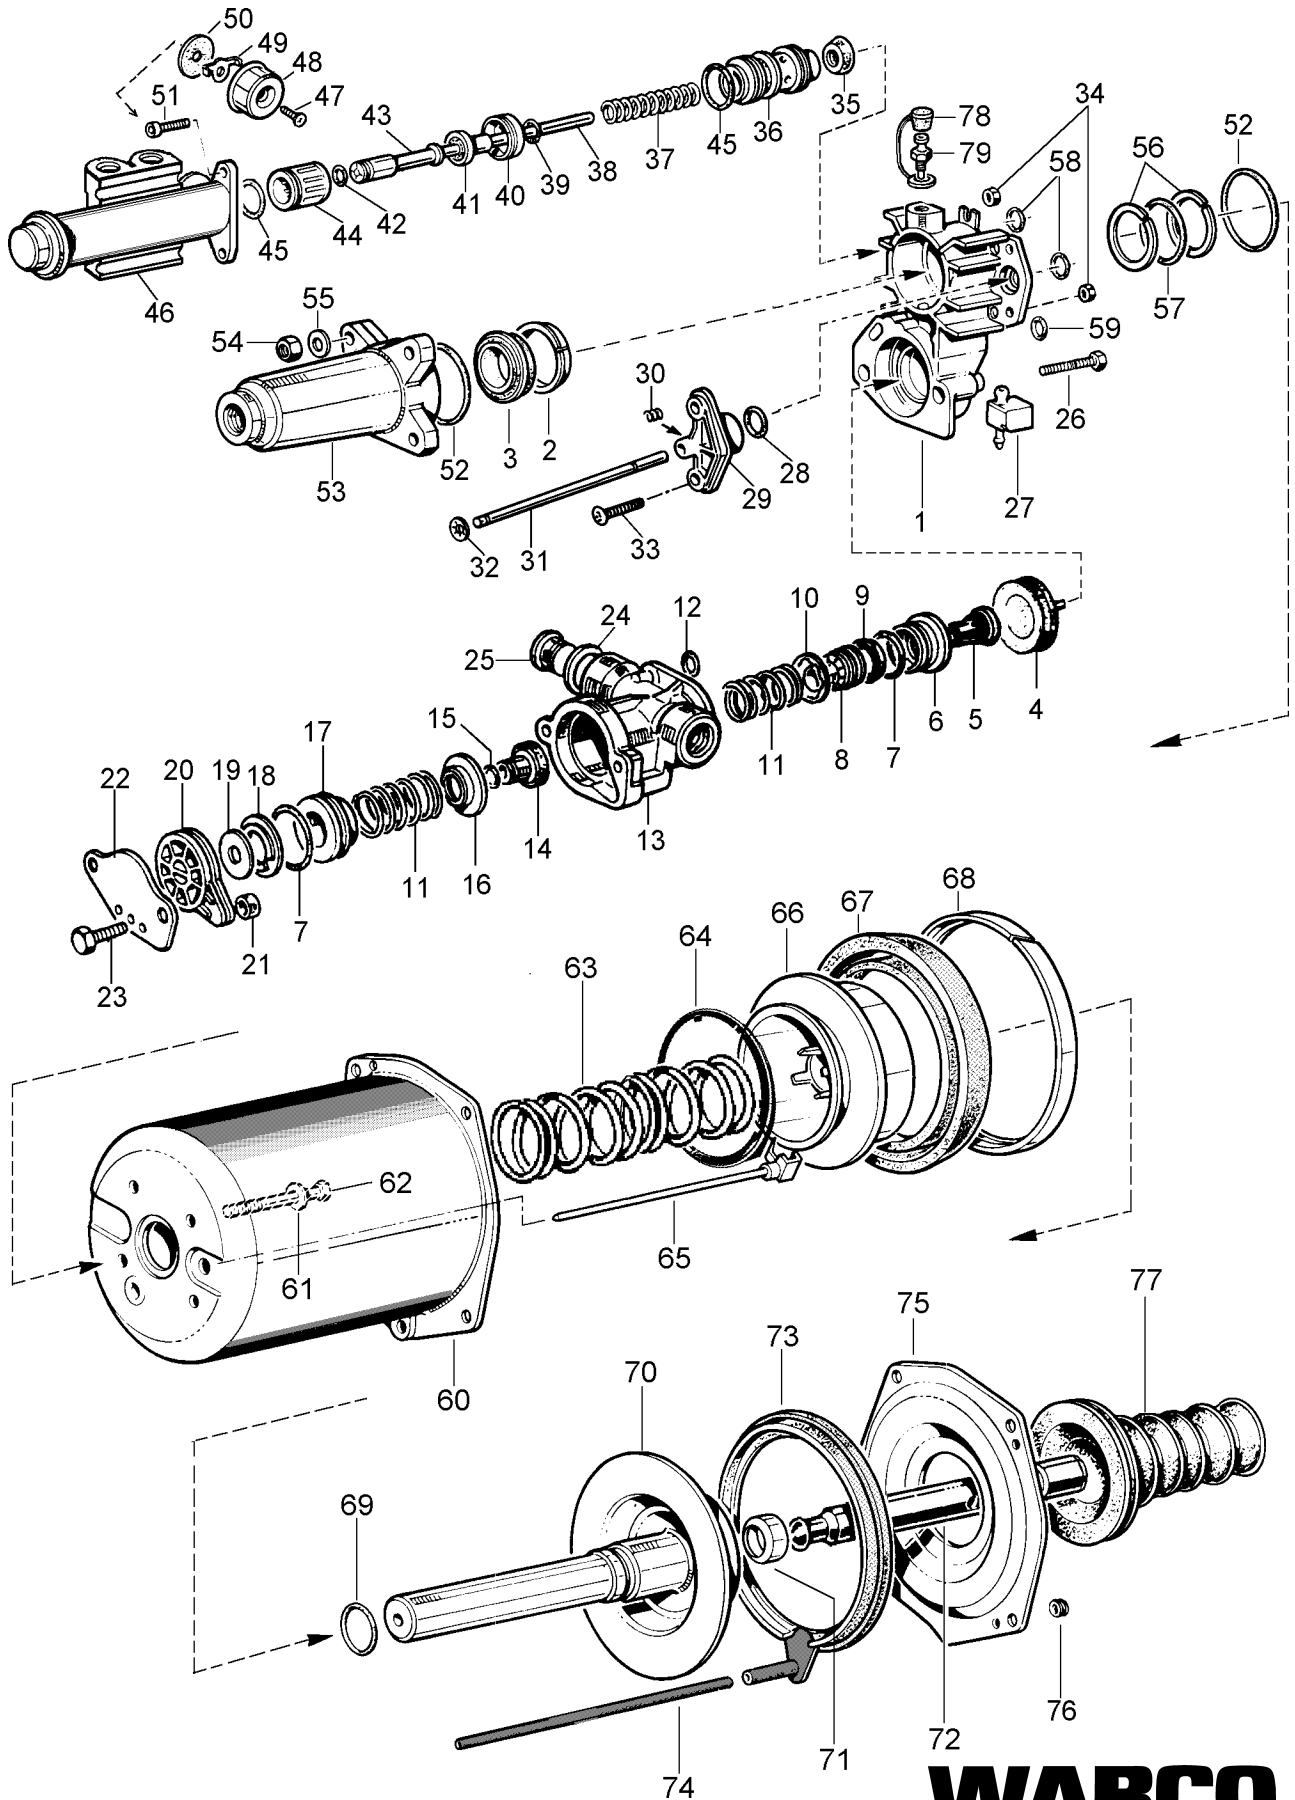

Servo-débrayage

970 051

type PR 756

Servo-débrayage

type PR 756

970051

Désignation	n ° de repère	n ° de catalogue	pièces communes aux variantes	quantité par variante					jeu de réparation			
				222	224							
Servo-débrayage		970 051 . . . 0										
Jeu de réparation		970 051 967 2		X	X				967			
Jeu de réparation		970 051 938 2		X	X					938		
Corps intermédiaire	1	-	1									
Porteur plastique	2	NTS	1						1			
Joint à lèvres	3	NTS	1						1			
Diaphragme	4	NTS	1						1			
Poussoir	5	-	1									
Coupelle guide	6	NTS	1						1			
Joint torique	7	NTS	2						2			
Piston	8	-	1									
Joint à lèvres	9	NTS	1						1			
Anneau d'arrêt	10	NTS	1						1			
Ressort	11	NTS	2						2			
Joint torique	12	NTS	1						1			
Corps de valve	13	-	1									
Clapet complet	14	NTS	1						1			
Joint torique	15	NTS	1						1			
Coupelle guide	16	-	1									
Guide de clapet	17	-	1									
Coupelle	18	-	1									
Protecteur	19	NTS	1						1			
Couvercle	20	-	1									
Bague	21	NTS	1						1			
Plaque	22	-	1									
Vis	23	-	2									
Joint métal	24	NTS	1						1			
Bouchon fileté	25	-	1									
Vis	26	-	2									
Chicane	27	NTS	1						1			
Joint torique	28	NTS	1						1			
Support guide	29	-	1									
Ressort	30	NTS	1						1			
Tige	31	-	1									
Anneau d'arrêt	32	NTS	1						1			
Vis	33	-	2									
Ecrou	34	-	4									
Joint à lèvres	35	NTS	1							1		
Tiroir	36	NTS	1							1		
Ressort	37	NTS	1							1		
Tube complet serti	38	NTS	1							1		
Joint torique	39	NTS	1							1		
Bague	40	NTS	1							1		
Clapet	41	NTS	1							1		
Joint torique	42	NTS	1							1		
Piston	43	NTS	1							1		