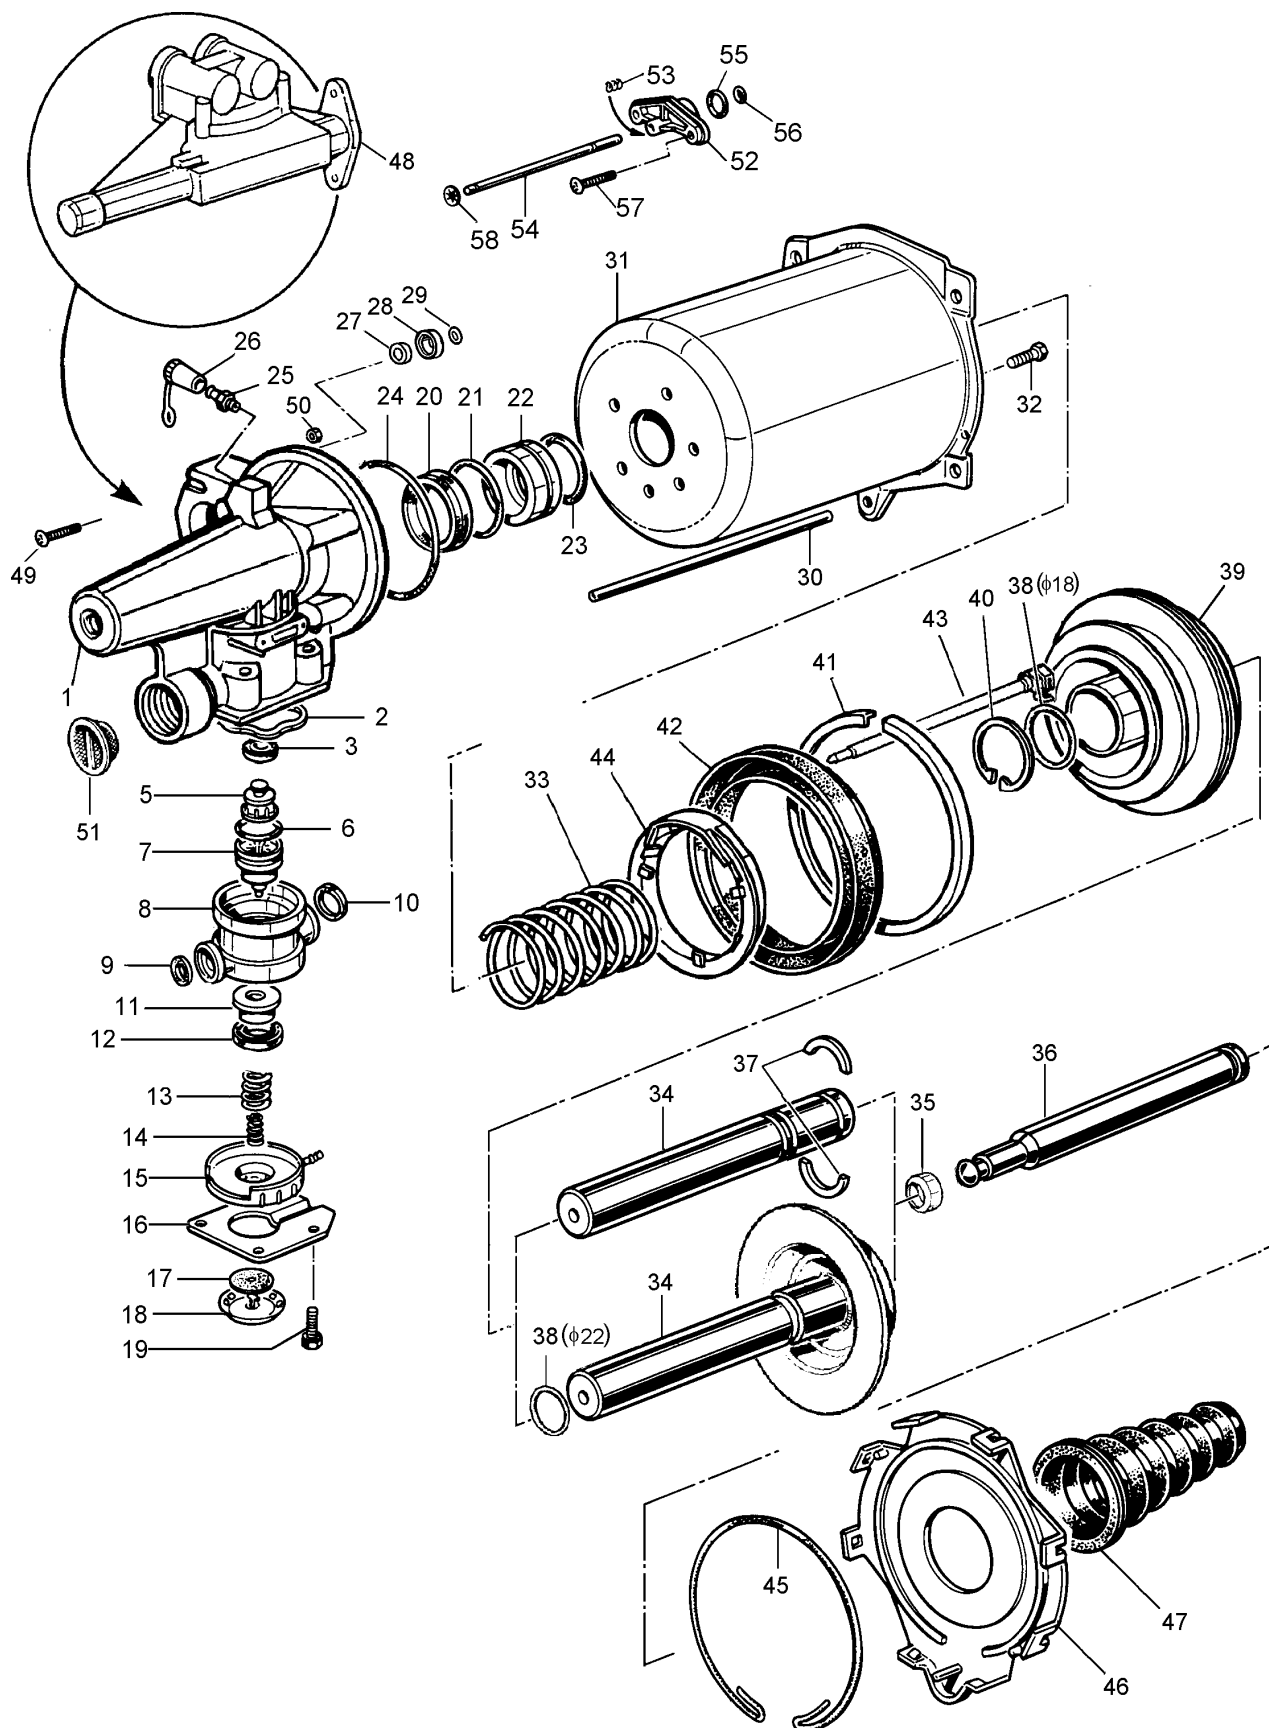

# Servo-débrayage

type PR 756

970 051

Var  
402  
409  
410  
415

# Servo-débrayage

type PR 756

970 051

Désignation	n ° de repère	n ° de catalogue	pièces communes aux variantes	quantité par variante					jeu de réparation	
				402	409	410	415			
<b>Servo-débrayage</b>		<b>970 051 . . . 0</b>								
Jeu de réparation		970 051 957 2		X	X	X	X		957	
Jeu de réparation		970 051 960 2		X	X	X	X			960
Porteur	41	NTS	1						1	
Joint à lèvres	42	NTS	1						1	
Tige-chape	43	NTS	1						1	
Clip de chape	44	NTS	1						1	
Joint mousse	45	NTS	1						1	
Plaque avant	46	NTS	1						1	
Gaine	47	897 754 882 4	1							
Distributeur	48	NTS	1							1
Vis	49	NTS	2							2
Ecrou	50	NTS	2							2
Filtre	51	NTS		1			1		1	
Corps	52	-					1			
Ressort	53	NTS					1		1	
Tige	54	-					1			
Joint torique	55	NTS					1		1	
Joint torique	56	NTS					1		1	
Vis	57	-					2			
Anneau d'arrêt	58	NTS					1		1	