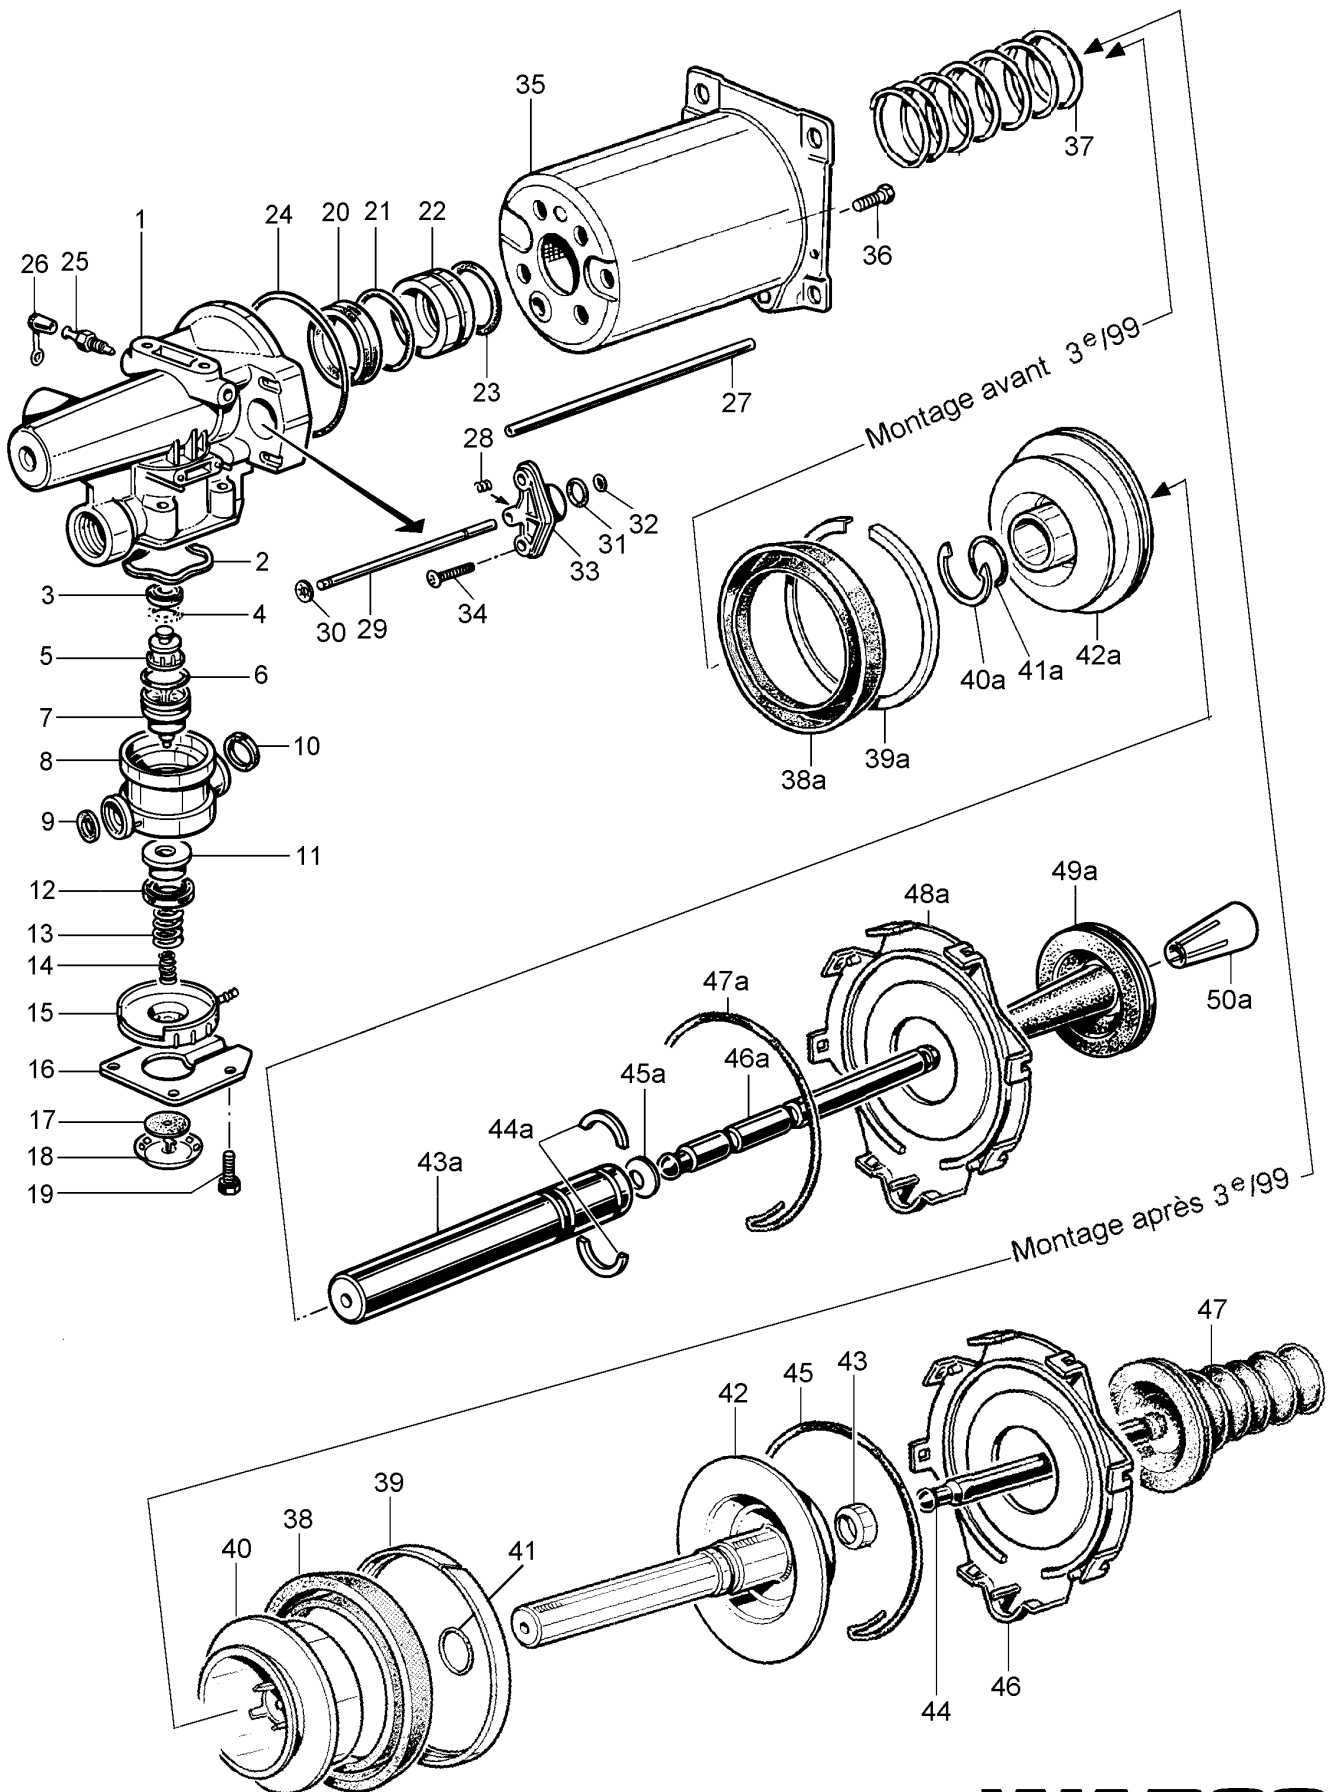

Servo-débrayage

970 051

type PR 854

Var
406
426

WABCO

970 051 929 3 édition 07/2001
sous toute réserve de modifications

Servo-débrayage

type PR 854

970051

Désignation	n ° de repère	n ° de catalogue	pièces communes aux variantes	quantité par variante				jeu de réparation	
				406	426				
Servo-débrayage		970 051 . . . 0							
Jeu de réparation (Ancien montage)		970 051 952 2		X				952	
Jeu de réparation (Nouveau montage)		970 051 962 2		X	X				962
Corps hydraulique	1	-	1						
Rondelle élastique	2	NTS	1					1	1
Joint à lèvres	3	NTS	1					1	1
Joint torique	4	A supprimer lors de la réparation							
Pion	5	-	1						
Joint torique	6	NTS	1					1	1
Piston	7	-	1						
Cartouche	8	-	1						
Joint	9	NTS	1					1	1
Joint	10	NTS	1					1	1
Clapet	11	NTS	1					1	1
Joint	12	NTS	1					1	1
Ressort	13	NTS	1					1	1
Ressort	14	NTS	1					1	1
Guide de clapet	15	-	1						
Plaque	16	-	1						
Clapet	17	NTS	1					1	1
Protecteur d'échappement	18	NTS	1					1	1
Vis	19	-	4						
Joint à lèvres	20	NTS	1					1	1
Joint	21	NTS	1					1	1
Guide porteur	22	NTS	1					1	1
Joint	23	NTS	1					1	1
Joint torique	24	NTS	1					1	1
Vis de purge	25	-	1						
Capuchon	26	NTS	1					1	1
Vis de purge complète	25+26	970 051 934 2	1						
Tube noir	27	-	1						
Ressort	28	NTS	1					1	
Tige	29	-	1						
Anneau	30	NTS	1					1	
Joint torique	31	NTS	1					1	
Joint torique	32	NTS	1					1	
Corps	33	-	1						
Vis	34	-	2						
Corps pneumatique	35	-	1						
Vis rondelle	36	-	4						
Ressort	37	NTS		1				1	
NOUVEAU MONTAGE DEPUIS LA 3 ^e SEMAINE 1999									
Joint à lèvres	38	NTS	1						1
Porteur	39	NTS	1						1
Piston	40	-	1						