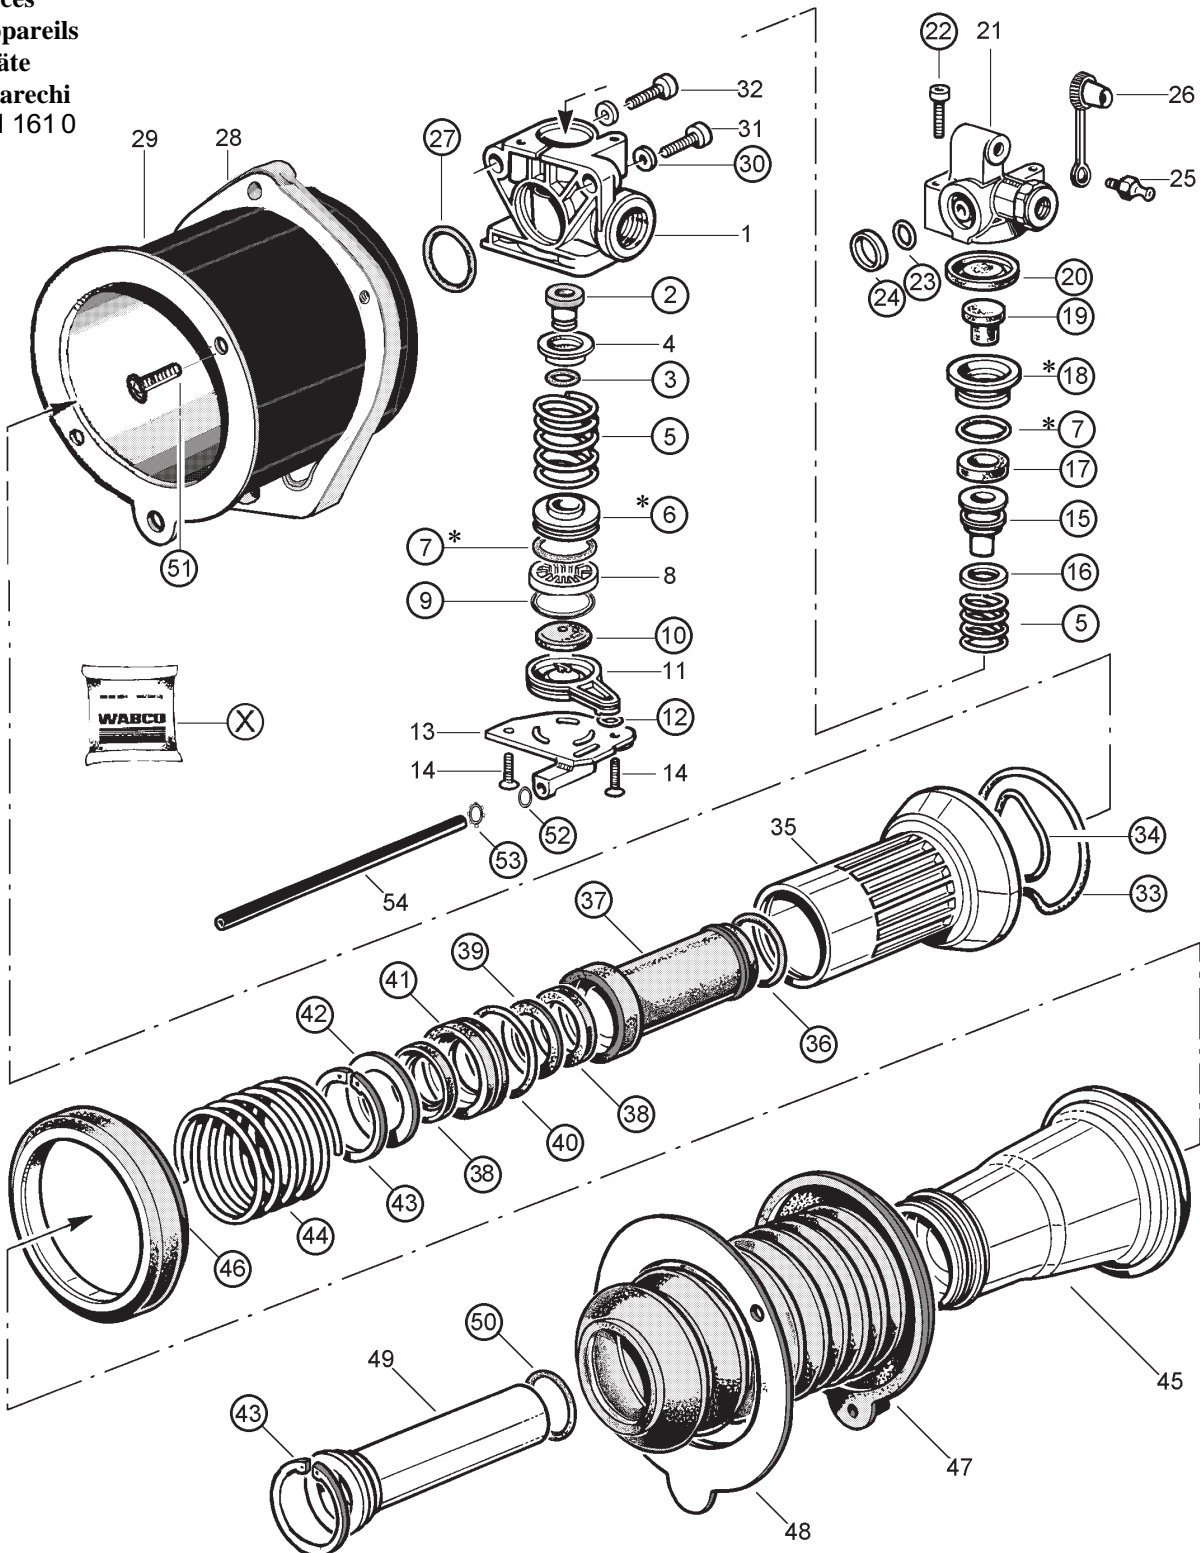

Repair kit . Jeu de réparation . Reparatursatz . Corredo di riparazion

970 051 918 2

Parts  are included in the repair kit . Les pièces  sont dans la pochette . Teile  sind im Reparatursatz .  Particolare contenuto nel corredo .

for devices
pour appareils
für Geräte
per apparecchi
970 051 161 0

**Les pièces 6-7-18 doivent être impérativement changées ensemble.
Pieces 6-7-18 must be changed imperatively together.
Teile 6-7-18 müssen zusammen gewechselt werden.
Pezzi di ricambio 6-7-18 devono essere cambiati imperativamente insieme.**