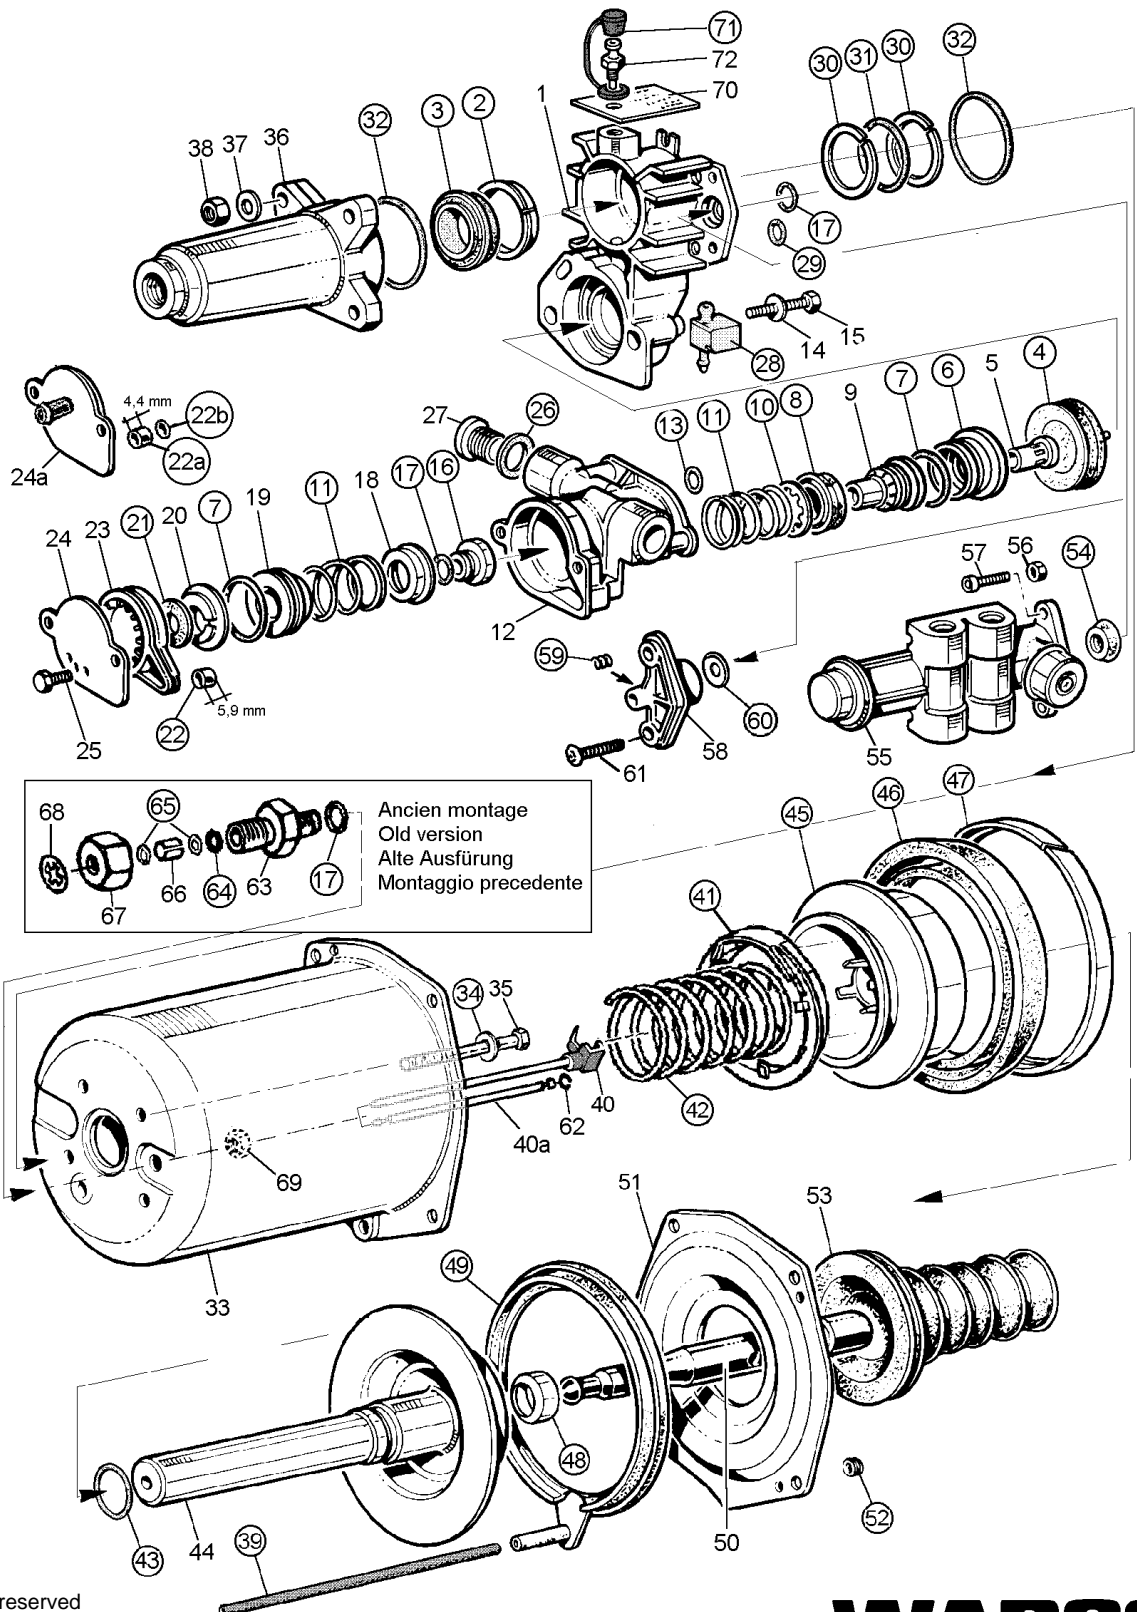

# Repair kit . Jeu de réparation . Reparatursatz . Corredo di riparazion

970 051 911 2

Parts  are included in the repair kit . Les pièces  sont dans la pochette . Teile  sind im Reparatursatz .  Particolare contenuto nel corredo .

**for devices**  
**pour appareils**  
**für Geräte**  
**per apparecchi**

970 051 132 0  
970 051 152 0  
970 051 154 0  
970 051 157 0  
970 051 217 0

Les repères 6 et 7 doivent être changés impérativement ensemble .  
Der nummer 6 und 7 müssen zusammen gewechselt werden .  
Il numeri 6 e 7 devono essere cambiati imperativamente insieme .  
The items 6 and 7 must be changed together .