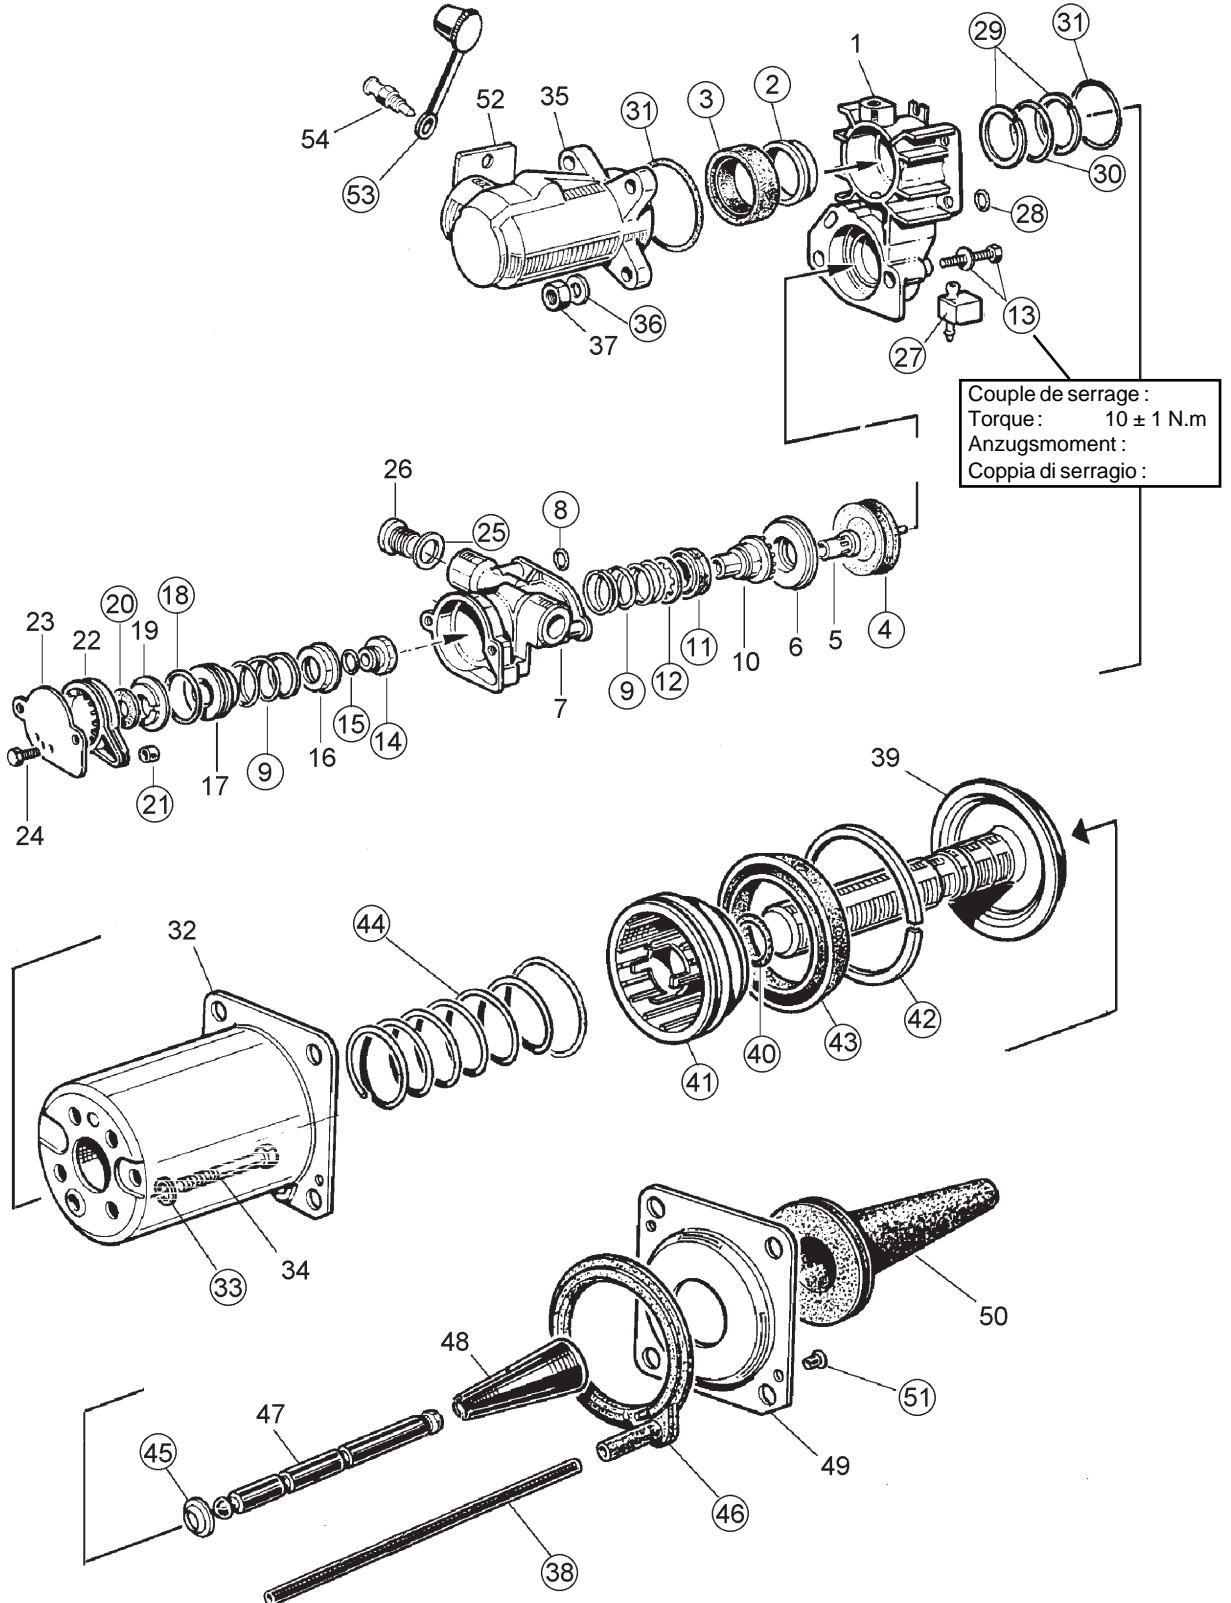

# Repair kit . Jeu de réparation . Reparatursatz . Corredo di riparazion

970 051 919 2

Parts  are included in the repair kit . Les pièces  sont dans la pochette . Teile  sind im Reparatursatz .  Particolare contenuto nel corredo .  
for devices  
pour appareils  
für Geräte  
per apparecchi  
970 051 170 0

 Attention : Le non respect du couple de serrage entraine la destruction de la pièce Rep : 4  
Take care : if you don't respect the torque, the part 4 will be seriously damaged  
Achtung : Das Nichtbeachten des Anzugsmoments führt zur Beschädigung des Teil 4  
Attenzione : il non rispetto di coppia serraggio travolge gravi avarie della pazzo 4