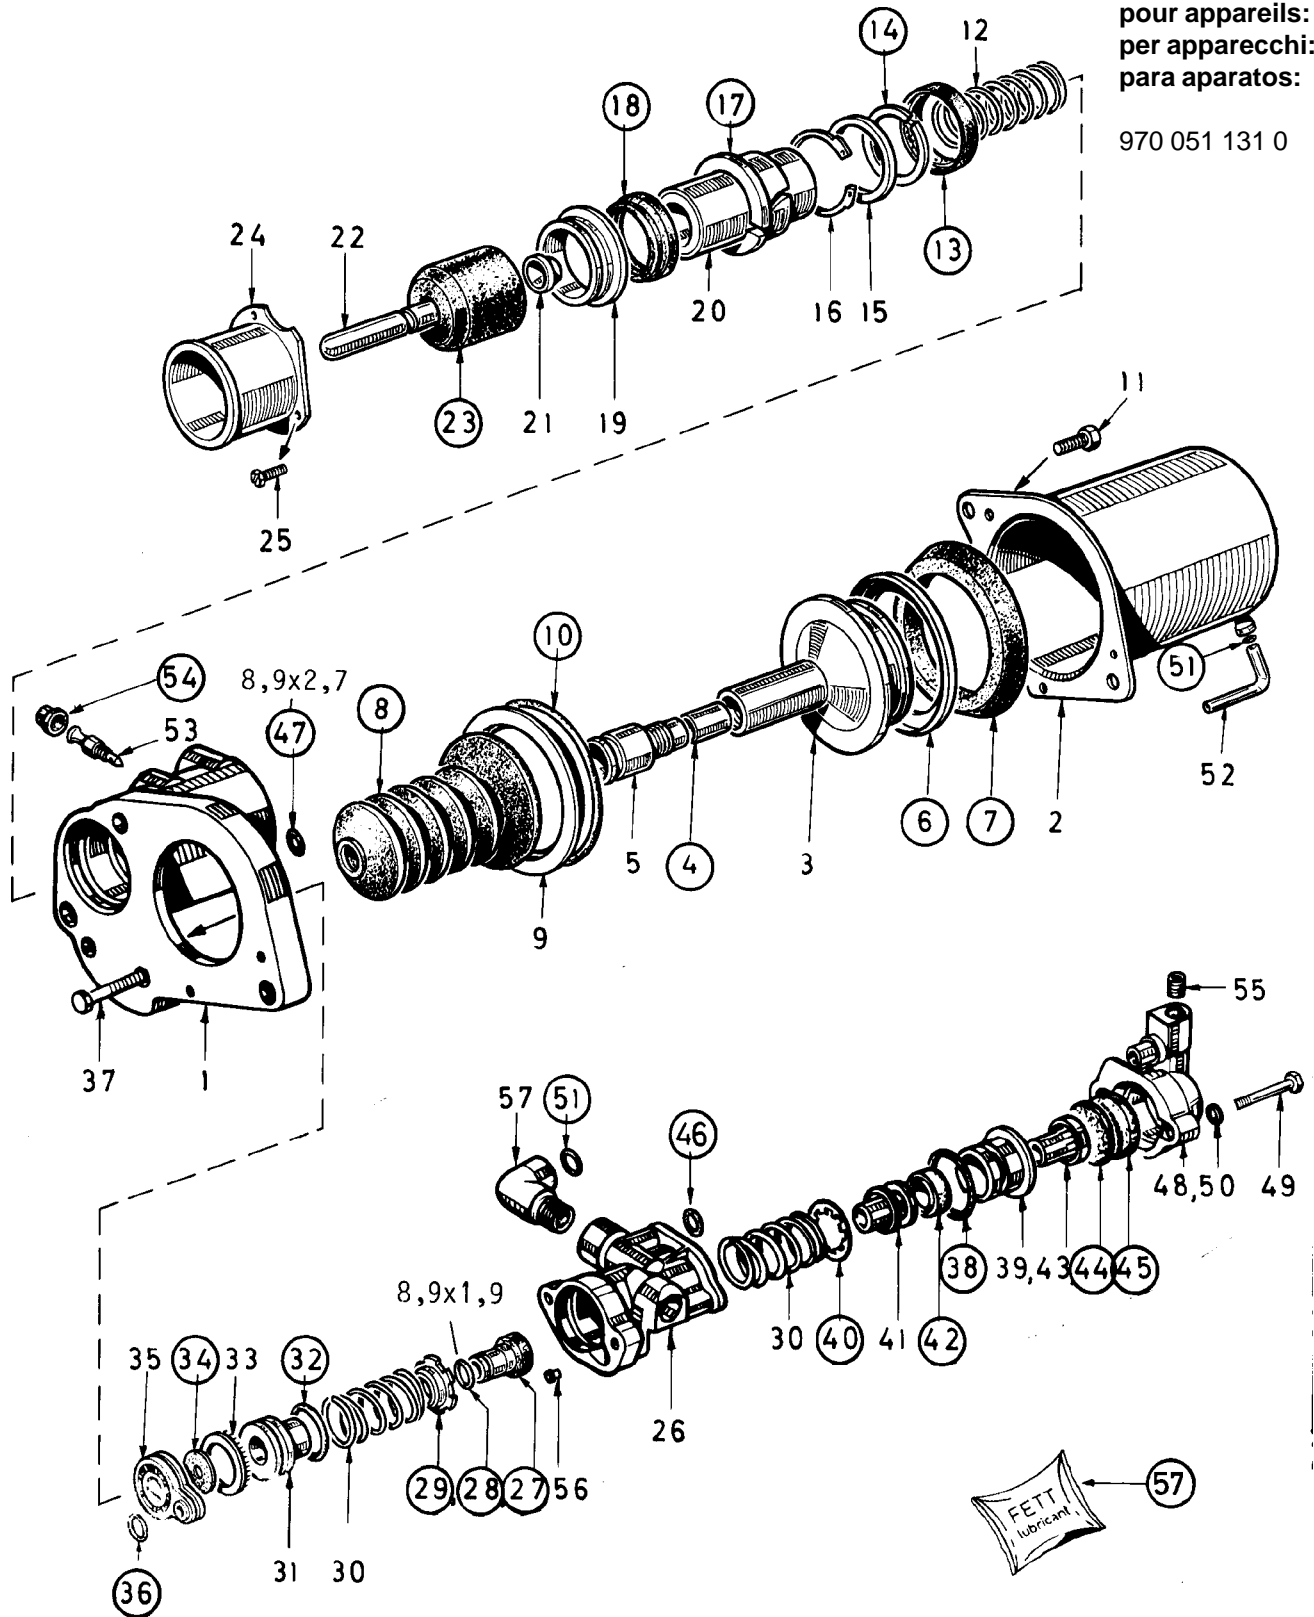

Reparaturatz ♦ Jeu de réparation ♦ Repair kit Corredo di riparazione ♦ Conjunto de reparación

970 051 903 2

für Geräte:
for devices:
pour appareils:
per apparecchi:
para aparatos:

970 051 131 0

○ = Les pièces sont dans la pochette
○ = Particolare contenuto nel corredo

Achtung: Reparatur nur durch autorisierte Werkstatt zugelassen!
Attention: Repair only by authorized workshop permitted!
Attenzione: Riparazione permessa solo per le officine autorizzate!
Atención: La reparación solo está permitida a talleres especializados.

○ = Diese Teile sind im Reparaturatz enthalten
○ = These parts are included in the repair kit
○ = Estas piezas están incluidas en el conj. de reparación

○ = Änderungen bleiben vorbehalten © Copyright: WABCO Fahrzeugbremsen, Hannover.
○ = Nachdruck - auch auszugsweise - nur mit unserer Genehmigung.
○ = The right of amendment is reserved © copyright: WABCO Fahrzeugbremsen, Hannover.
○ = No part of this publication may be reproduced without our prior permission.
○ = Sous toute réserve de modifications © copyright: WABCO Fahrzeugbremsen, Hannover.
○ = Toute reproduction interdite sans autorisation préalable.
○ = Con riserva di eventuali modifiche © copyright: WABCO Fahrzeugbremsen, Hannover.
○ = Questa pubblicazione non può essere riprodotta, senza la nostra.
○ = Reservado el derecho de modificación © copyright: WABCO Fahrzeugbremsen, Hannover.
○ = Ninguna parte de esta publicación puede reproducirse sin el consentimiento previo.

WABCO Vehicle Control Systems
An American Standard Company

826 100 451 3 Edition 07.89