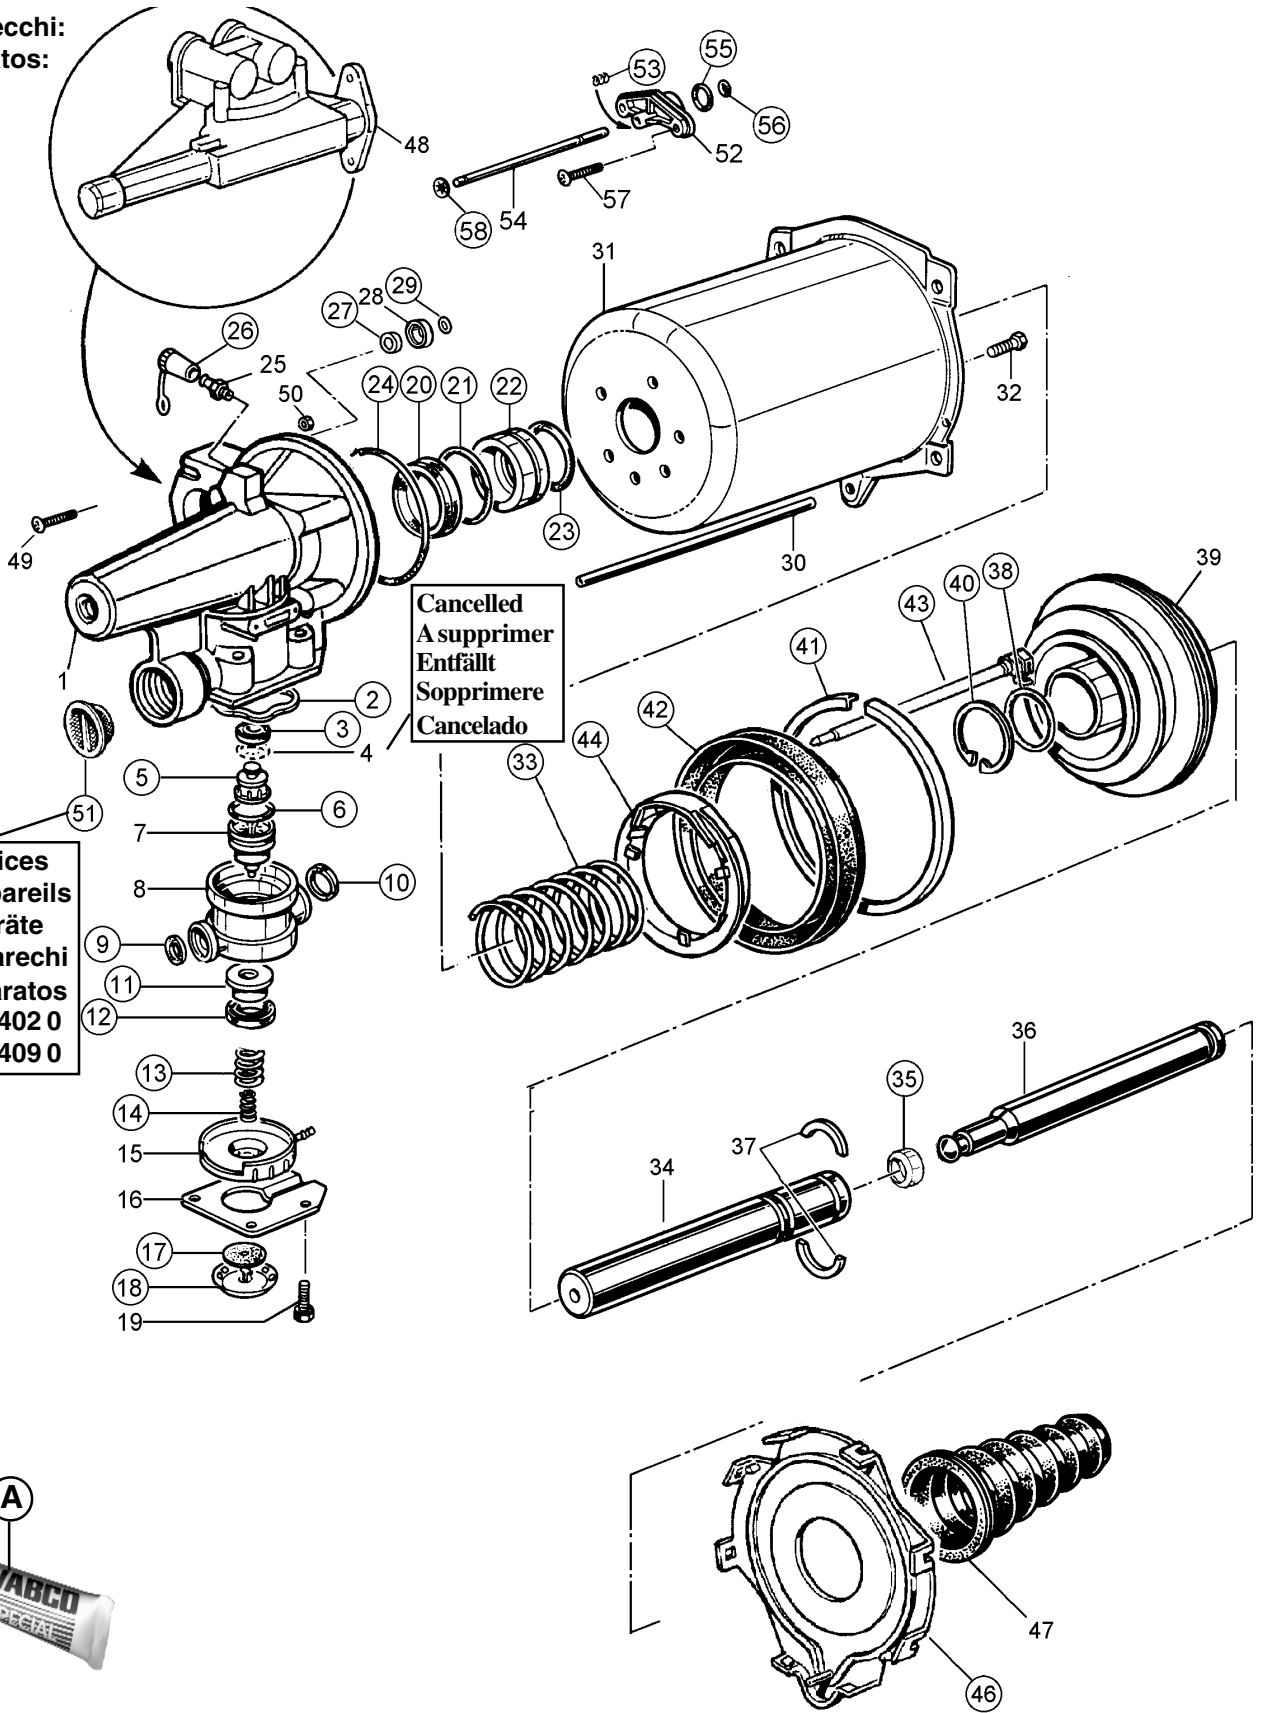

Repair kit ♦ Jeu de réparation ♦ Reparatursatz Corredo di riparazione ♦ Conjunto de reparación

970 051 957 2

for devices: 970 051 402 0 : ..... --->33/04 - 970 051 409 0 - 970 051 410 0 - 970 051 415 0
pour appareils:
für Geräte:
per apparecchi:
para aparatos:

Attention: Repair only by authorized workshop permitted!
Attention: Réparation autorisée par les distributeurs agréés WABCO uniquement!
Achtung: Reparatur nur durch autorisierte Werkstattdienstleistungen!
Attenzione: È permessa la riparazione solo agli adepti dell'officina autorizzata!
Atención: La reparación solo está permitida a talleres especializados.

WARNING

for devices
pour appareils
für Geräte
per apparecchi
para aparatos
970 051 402 0
970 051 409 0

These parts are included in the repair kit
Diese Teile sind im Reparatursatz enthalten
Estas piezas están incluidas en el conj. de reparación

The right of amendment is reserved © copyright: WABCO.
No part of this publication may be reproduced without our prior permission.
Sous toute réserve de modifications © copyright: WABCO.
Toute reproduction interdite sans autorisation préalable.
Änderungen bleiben vorbehalten © Copyright: WABCO.
Nachdruck - auch auszugsweise - nur mit unserer Genehmigung.
Con riserva di eventuali modifiche © copyright: WABCO.
Questa pubblicazione non può essere riprodotta, senza la nostra.
Reservado el derecho de modificación © copyright: WABCO.
Ninguna parte de esta publicación puede reproducirse sin el consentimiento previo.

WABCO Vehicle Control Systems
An American Standard Company

826 101 356 3 Edition 11.2004 (H)