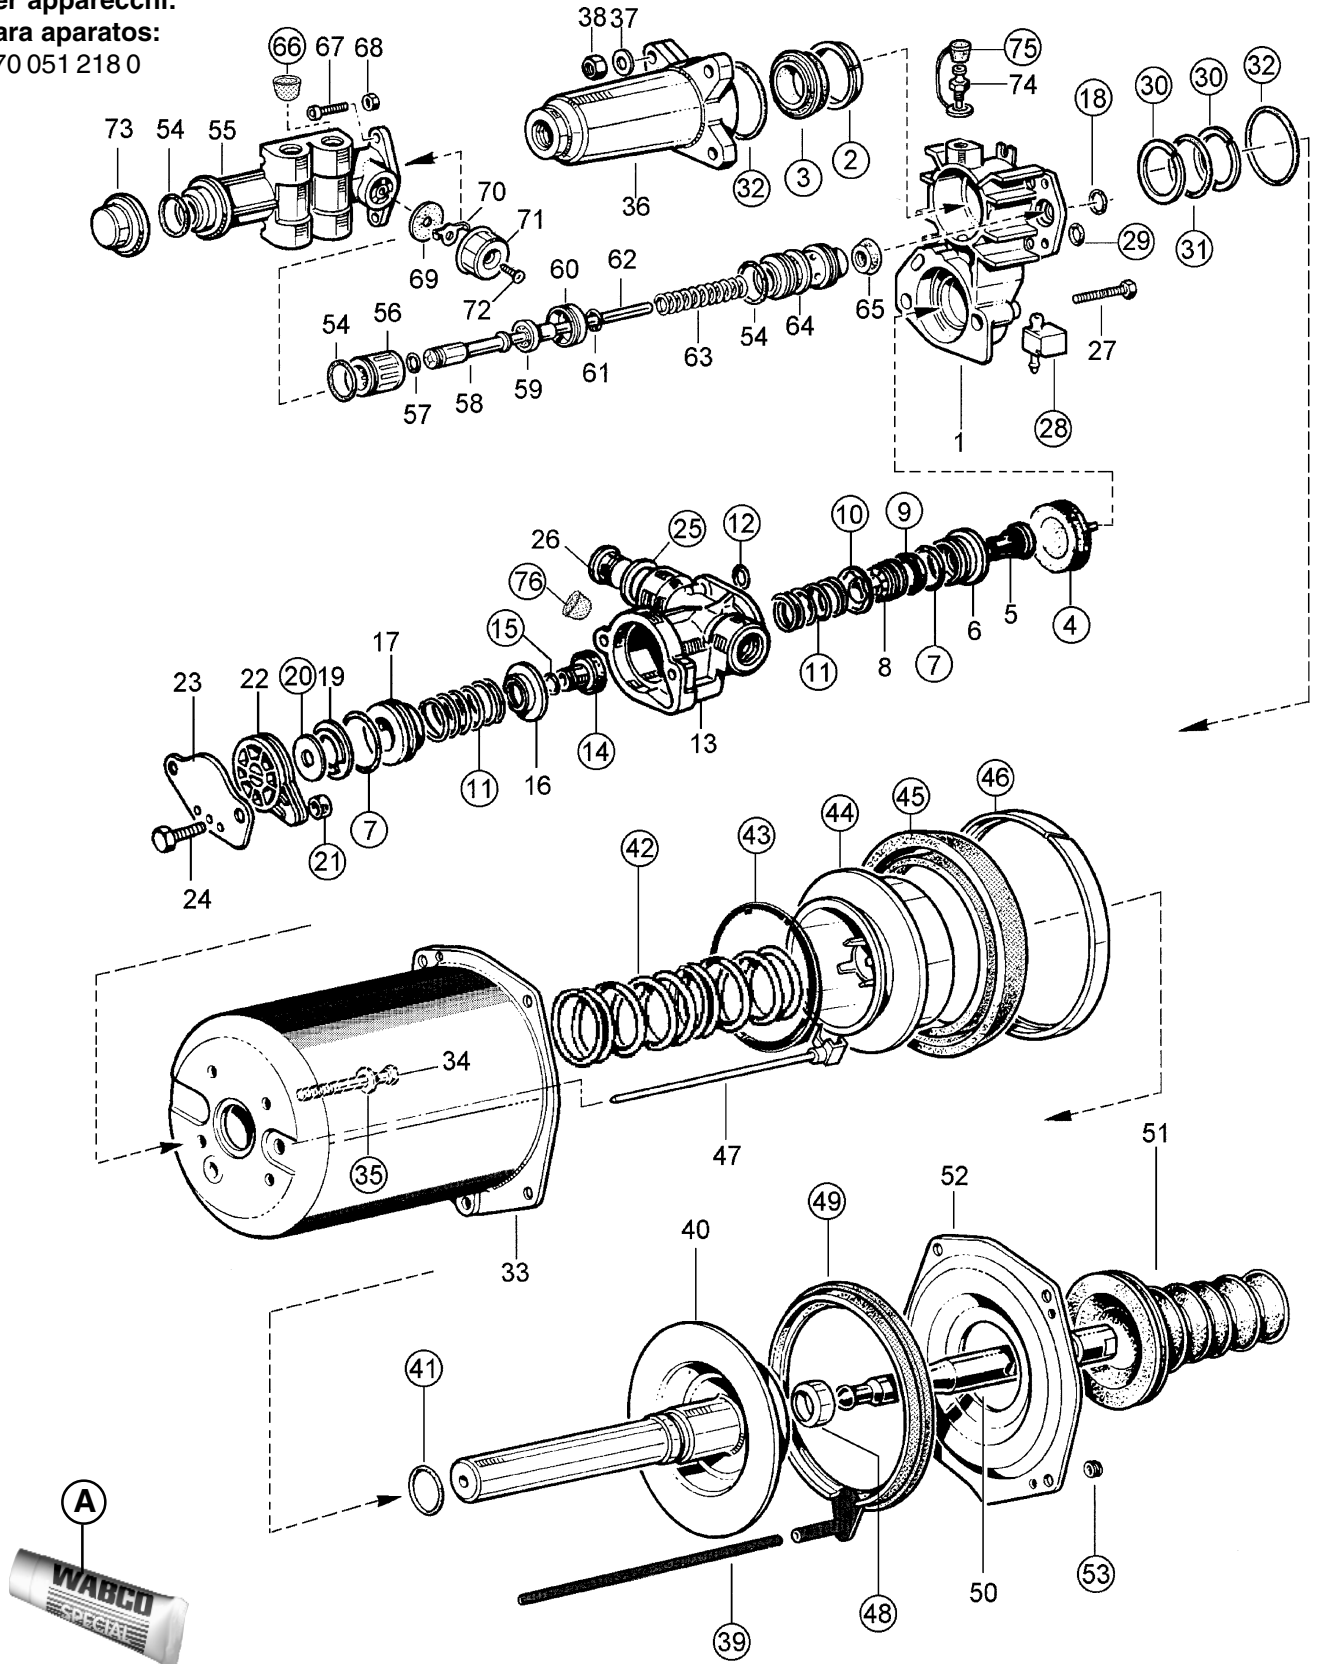

Repair kit ♦ Jeu de réparation ♦ Reparatursatz Corredo di riparazione ♦ Conjunto de reparación

970 051 948 2

for devices:
pour appareils:
für Geräte:
per apparecchi:
para aparatos:
970 051 218 0

Attention: Repair only by authorized workshop permitted!
Attention: Réparation autorisée par les distributeurs agréés WABCO uniquement!
Achtung: Reparatur nur durch autorisierte Werkstätten zugelassen!
Attenzione: È permessa la riparazione solo agli adepti dell'officina autorizzata!
Atención: La reparación solo está permitida a talleres especializados.

These parts are included in the repair kit
Diese Teile sind im Reparatursatz enthalten
Estas piezas están incluidas en el conj. de reparación

The right of amendment is reserved © copyright: WABCO
No part of this publication may be reproduced without our prior permission.
Sous toute réserve de modifications © copyright: WABCO
Toute reproduction interdite sans autorisation préalable.
Änderungen bleiben vorbehalten © Copyright: WABCO
Nachdruck - auch auszugsweise - nur mit unserer Genehmigung.
Con riserva di eventuali modifiche © copyright: WABCO
Questa pubblicazione non può essere riprodotta, senza la nostra.
Reservado el derecho de modificación © copyright: WABCO
Ninguna parte de esta publicación puede reproducirse sin el consentimiento previo.

WABCO Vehicle Control Systems
An American Standard Company

826 101 344 3 (A) Edition 03.2004