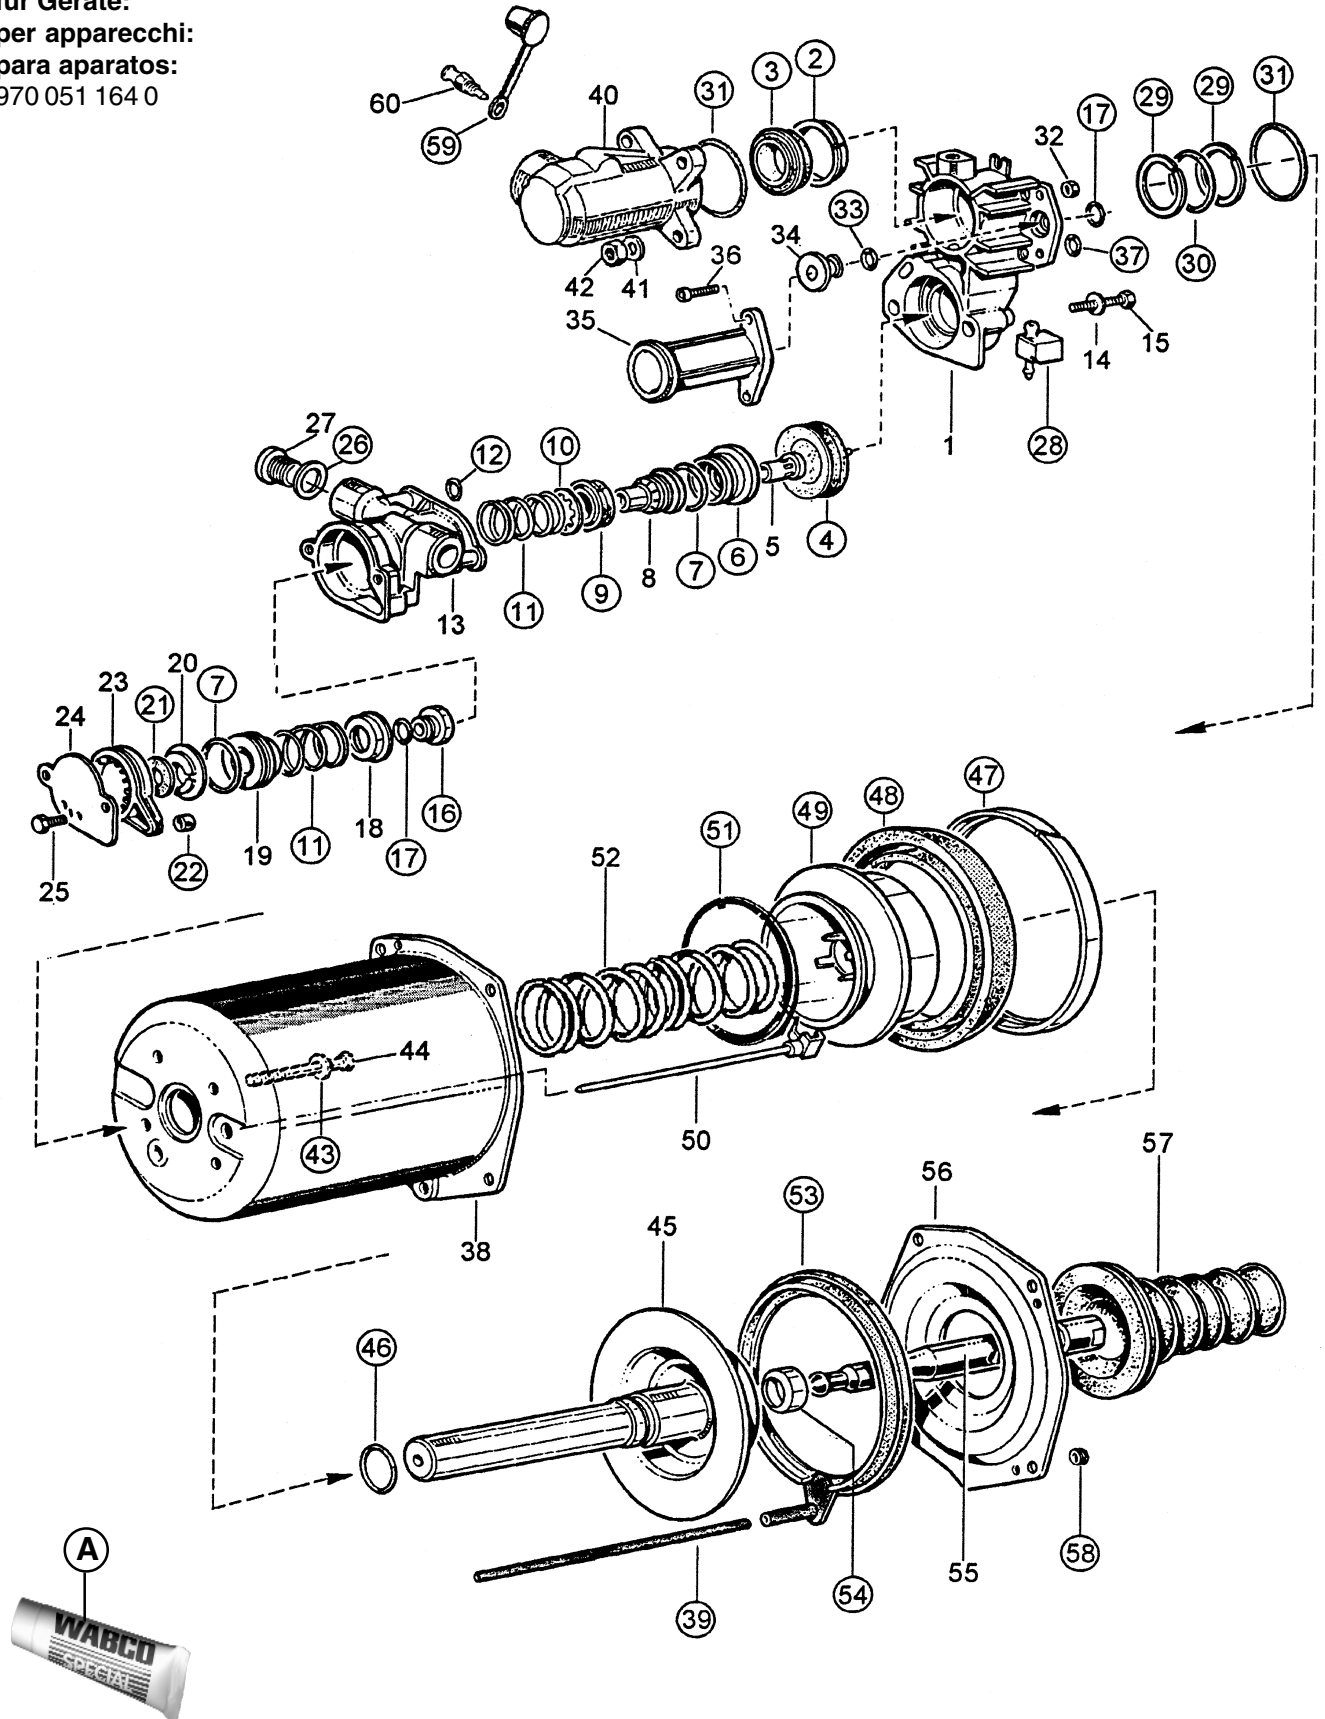

Repair kit ♦ Jeu de réparation ♦ Reparatursatz Corredo di riparazione ♦ Conjunto de reparación

970 051 945 2

for devices:
pour appareils:
für Geräte:
per apparecchi:
para aparatos:
970 051 164 0

○ = Les pièces sont dans la pochette
○ = Particolare contenuto nel corredo

Attention: Repair only by authorized workshop permitted!
Attention: Réparation autorisée par les distributeurs agréés WABCO uniquement!
Achtung: Reparatur nur durch autorisierte Werkstat zuge lassen!
Attenzione: È permessa la riparazione solo agli adepti dell'officina autorizzata!
Atención: La reparación solo está permitida a talleres especializados.

The right of amendment is reserved © copyright: WABCO
No part of this publication may be reproduced without our prior permission.
Sous toute réserve de modifications © copyright: WABCO
Toute reproduction interdite sans autorisation préalable.
Änderungen bleiben vorbehalten © Copyright: WABCO
Nachdruck - auch auszugsweise - nur mit unserer Genehmigung.
Con riserva di eventuali modifiche © copyright: WABCO
Questa pubblicazione non può essere riprodotta, senza la nostra.
Reservado el derecho de modificación © copyright: WABCO
Ninguna parte de esta publicación puede reproducirse sin el consentimiento previo.

WABCO Vehicle Control Systems
An American Standard Company

826 101 338 3 (A) Edition 03. 2004