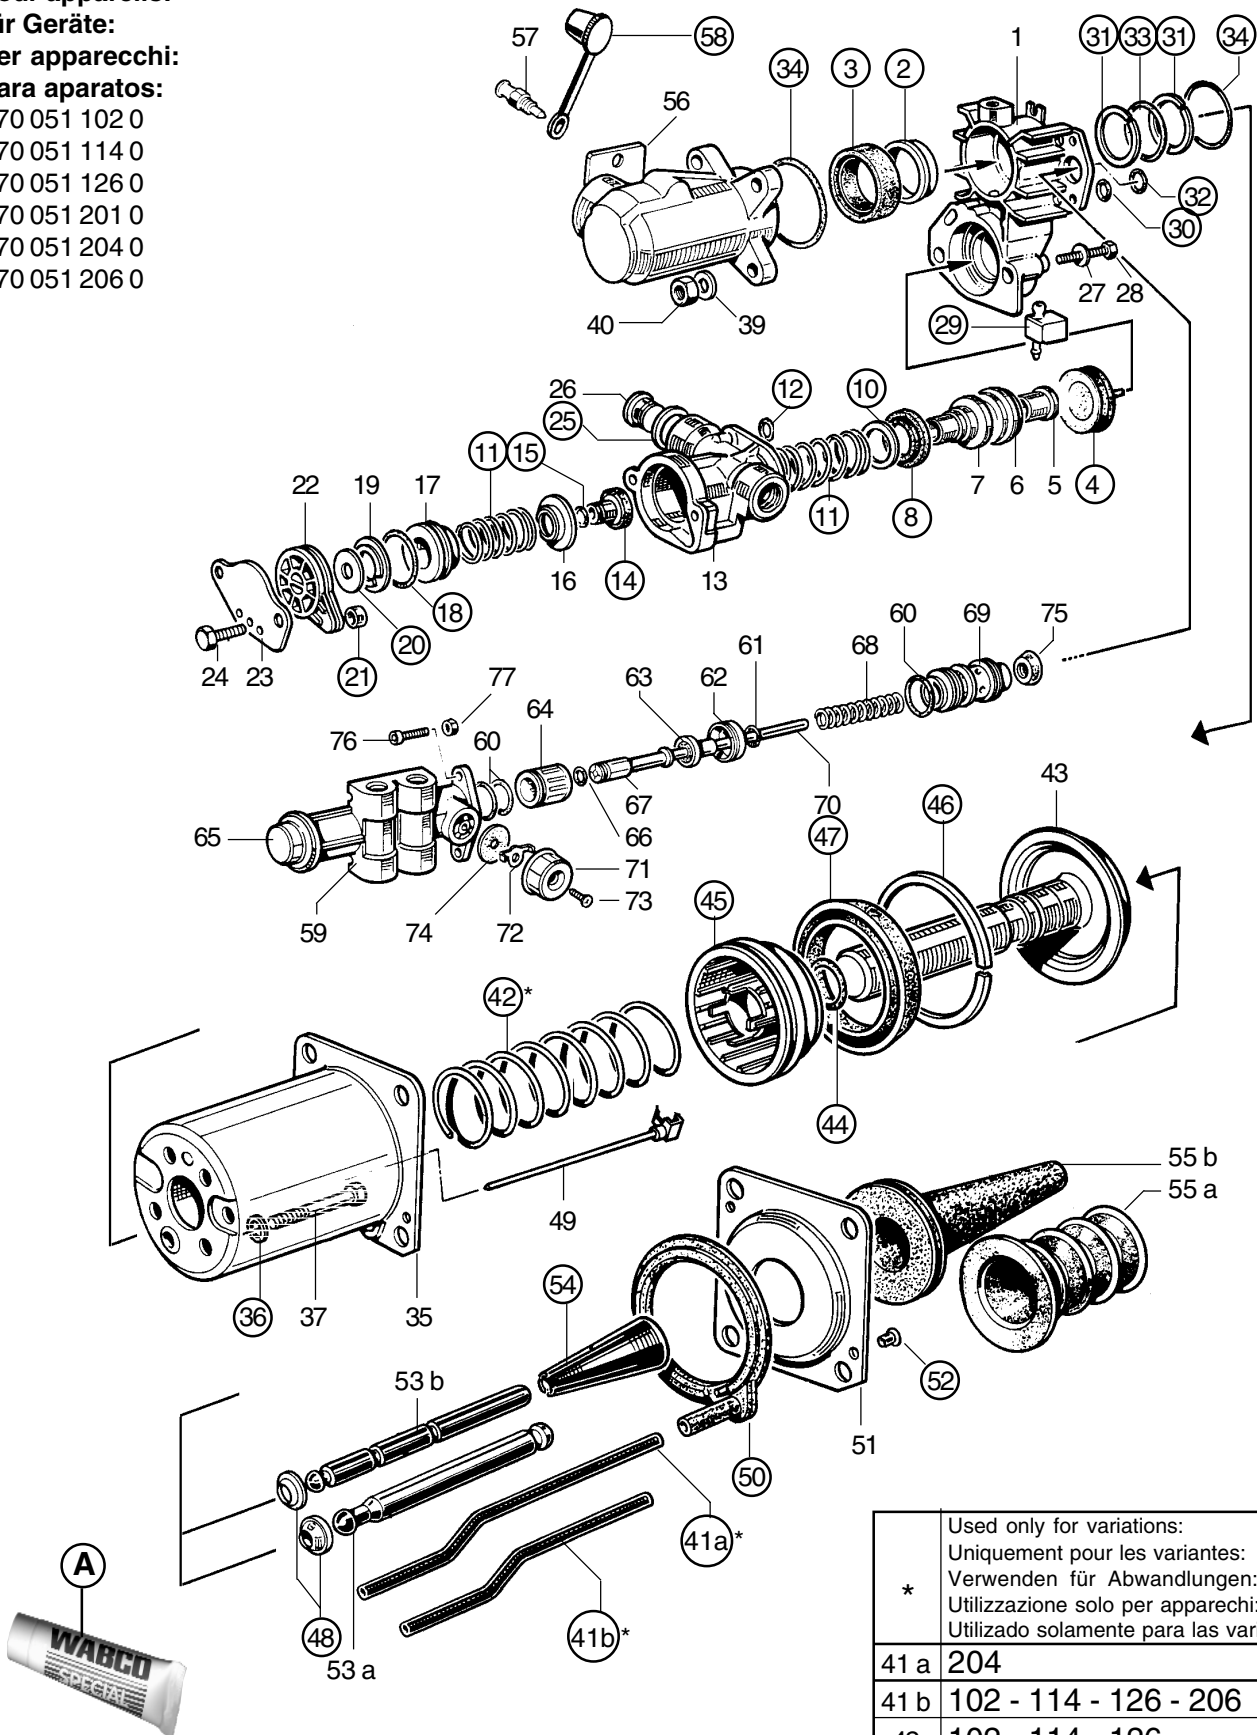

Repair kit ♦ Jeu de réparation ♦ Reparatursatz Corredo di riparazione ♦ Conjunto de reparación

970 051 904 2

for devices:
pour appareils:
für Geräte:
per apparecchi:
para aparatos:
970 051 102 0
970 051 114 0
970 051 126 0
970 051 201 0
970 051 204 0
970 051 206 0

Attention: Repair only by authorized workshop permitted!
Attention: Réparation autorisée par les distributeurs agréés WABCO uniquement!
Achtung: Reparatur nur durch autorisierte Werkstätten zugelassen!
Attenzione: È permessa la riparazione solo agli adepti dell'officina autorizzata!
Atención: La reparación solo está permitida a talleres especializados.

These parts are included in the repair kit
Diese Teile sind im Reparatursatz enthalten
Estas piezas están incluidas en el conj. de reparación

	Used only for variations: Uniquement pour les variantes: Verwenden für Abwandlungen: Utilizzazione solo per apparecchi: Utilizado solamente para las variaciones:
*	
41 a	204
41 b	102 - 114 - 126 - 206
42	102 - 114 - 126

The right of amendment is reserved © copyright: WABCO.
No part of this publication may be reproduced without our prior permission.
Sous toute réserve de modifications © copyright: WABCO.
Toute reproduction interdite sans autorisation préalable.
Änderungen bleiben vorbehalten © Copyright: WABCO.
Nachdruck - auch auszugsweise - nur mit unserer Genehmigung.
Con riserva di eventuali modifiche © copyright: WABCO.
Questa pubblicazione non può essere riprodotta, senza la nostra.
Reservado el derecho de modificación © copyright: WABCO.
Ninguna parte de esta publicación puede reproducirse sin el consentimiento previo.

WABCO Vehicle Control Systems
An American Standard Company

826 101 212 3 (E) Edition 02. 2004