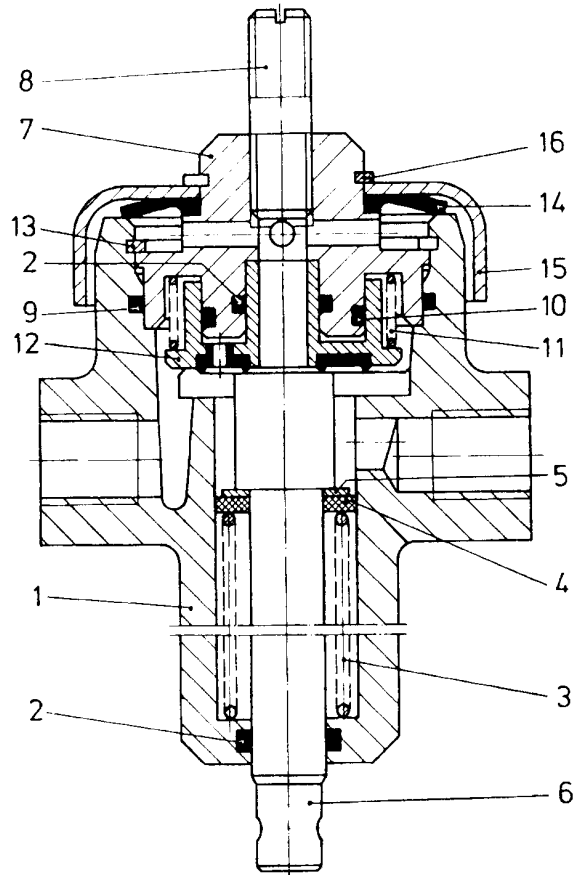

# Valve de coupure

964 001

Désignation	n° de repère	n° de catalogue	pièces communes aux variantes	quantité par variante				jeu de réparation	
				002					
<b>Valve de coupure</b>		<b>964 001 ... 0</b>							
Jeu de réparation		964 001 000 2		X				000	
Corps	1	-		1					
Joint	2	NTS		2				2	
Ressort	3	-		1					
Rondelle	4	-		1					
Rondelle	5	-		1					
Axe	6	-		1					
Corps supérieur	7	-		1					
Vis	8	-		1					
Joint	9	NTS		1				1	
Joint	10	NTS		1				1	
Ressort	11	NTS		1				1	
Clapet	12	NTS		1				1	
Circlips	13	NTS		1				1	
Membrane	14	NTS		1				1	
Couvercle	15	-		1					
Circlips	16	NTS		1				1	

NTS : non tarifée séparément : voir jeu de réparation

**WABCO**

964 001 930 3 édition 05 / 97  
sous toute réserve de modifications