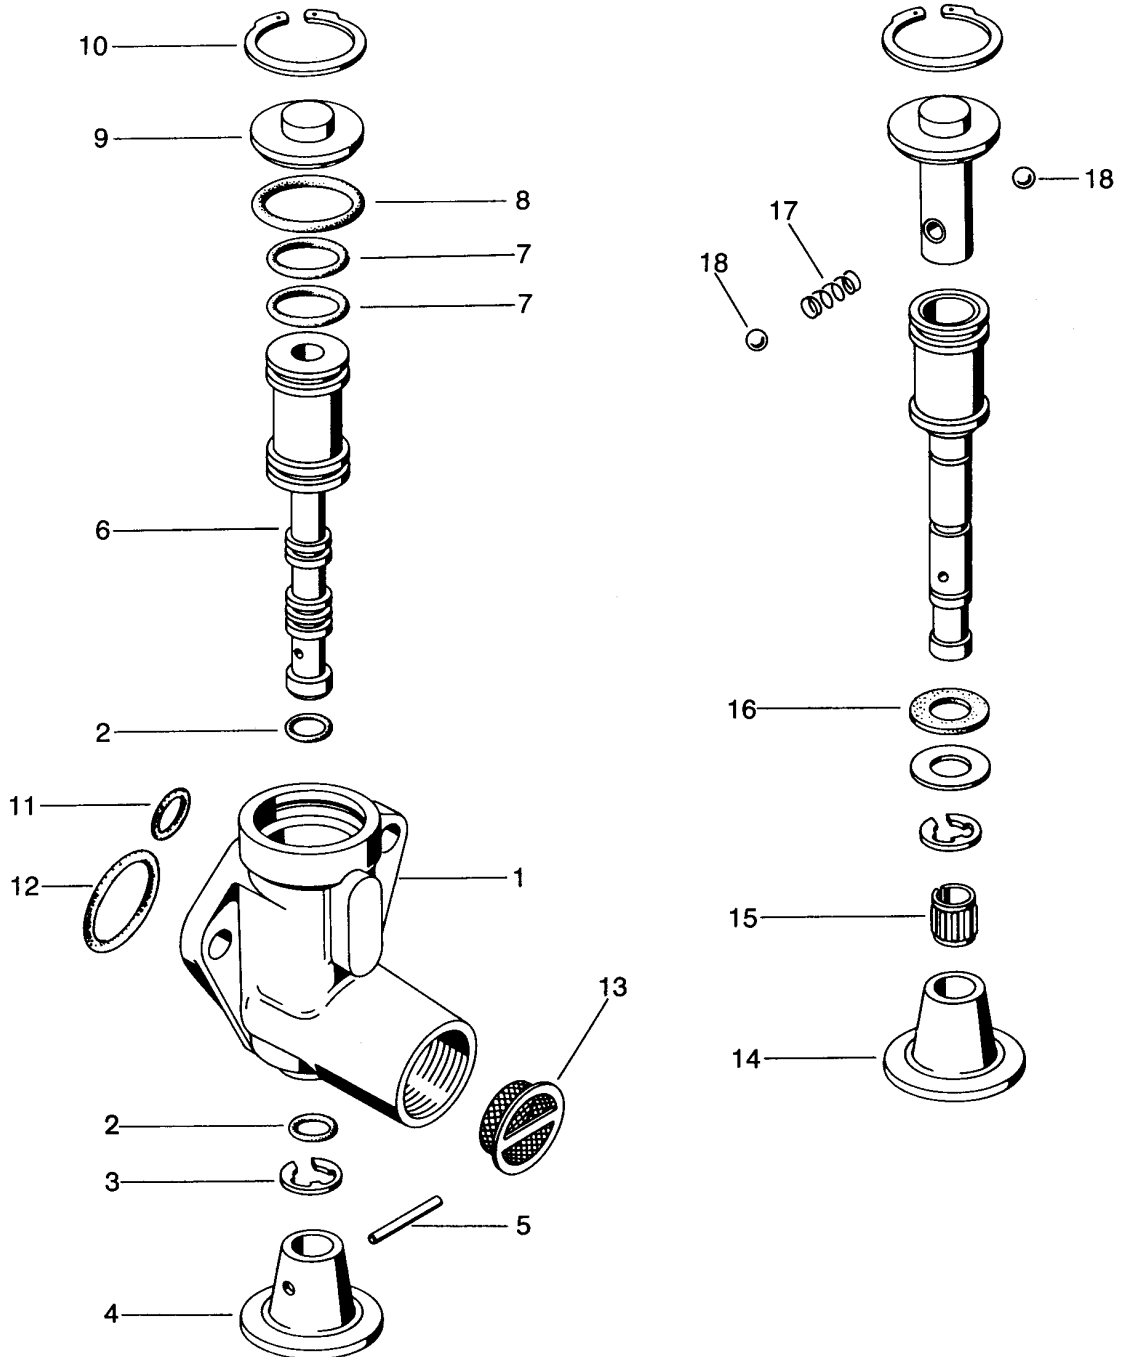

valve de desserrage de remorque

963 001

NT pièce non tarifée.
NTS pièce non tarifée séparément, voir jeu de réparation.

WABCO

édition janvier 1981 963 001-200
sous toute réserve de modifications

valve de desserrage de remorque

963 001

désignation	n° de repère	n° de catalogue	pièces communes aux variantes	quantité par variante						jeu de réparation	
				000	001						
Valve de desserrage de remorque		963 001 . . . 0									
Jeu de réparation		963 001 000 2		×	×					000	
Corps	1	NT		1							
Corps	1	NT			1						
Joint	2	NTS	2							2	
Anneau d'arrêt	3	NTS	1							1	
Bouton poussoir	4	NT	1								
Goupille	5	NTS	1							1	
Piston	6	NT	1								
Joint	7	NTS	2							2	
Joint	8	NTS	1							1	
Couvercle	9	NT	1								
Circlips	10	NTS	1							1	
Joint	11	NTS	1							1	
Joint	12	NTS	1							1	
Filtre	13	NTS	1							1	
Bouton poussoir	14	NT	*								
Bague d'emmanchement	15	NT	*								
Joint d'étanchéité	16	NTS	*							1	
Ressort	17	NTS	*							1	
Bille	18	NT	*								

* Suivant montage d'origine.