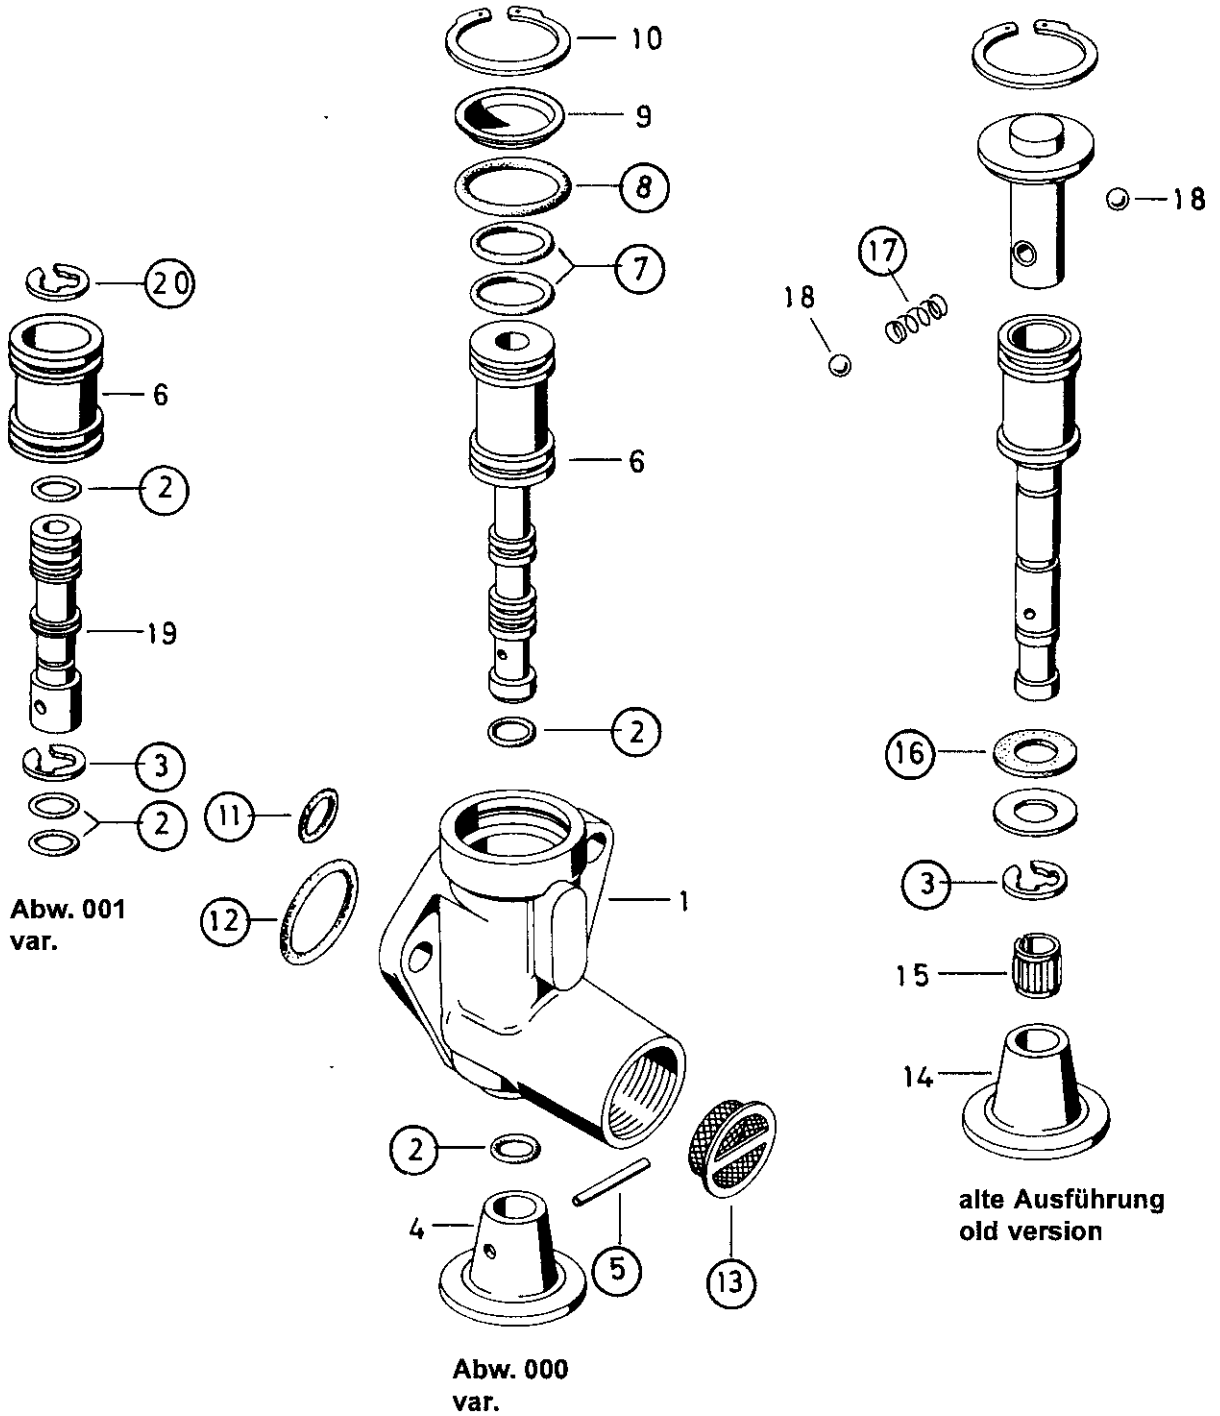

Reparatursatz ♦ Jeu de réparation Repair kit ♦ Corredo di riparazione

963 001 000 2

○ = Les pièces sont dans la pochette
○ = Particolare contenuto nel corredo

Achtung: Reparatur nur durch autorisierte Werkstatt zugelassen!
Attention: Repair only by authorized workshop permitted!
Attenzione: Riparazione permessa per gli adetti dell'officina autorizzata!

WARNING

○ = Diese Teile sind im Reparatursatz enthalten
○ = These parts are included in the repair kit

für Geräte:
for devices:
pour appareils:
per apparecchi:

963 001 000 0
001

Änderungen bleiben vorbehalten © Copyright: WABCO Westinghouse Fahrzeugbremsen, Hannover.
Nachdruck - auch auszugsweise - nur mit unserer Genehmigung.
The right of amendment is reserved © copyright: WABCO Westinghouse Fahrzeugbremsen, Hannover.
No part of this publication may be reproduced without our prior permission.
Sous toute réserve de modifications © copyright: WABCO Westinghouse Fahrzeugbremsen, Hannover.
Toute reproduction interdite sans autorisation préalable.
Con riserva di eventuali modifiche © copyright: WABCO Westinghouse Fahrzeugbremsen, Hannover.
Questa pubblicazione non può essere riprodotta, senza la nostra.