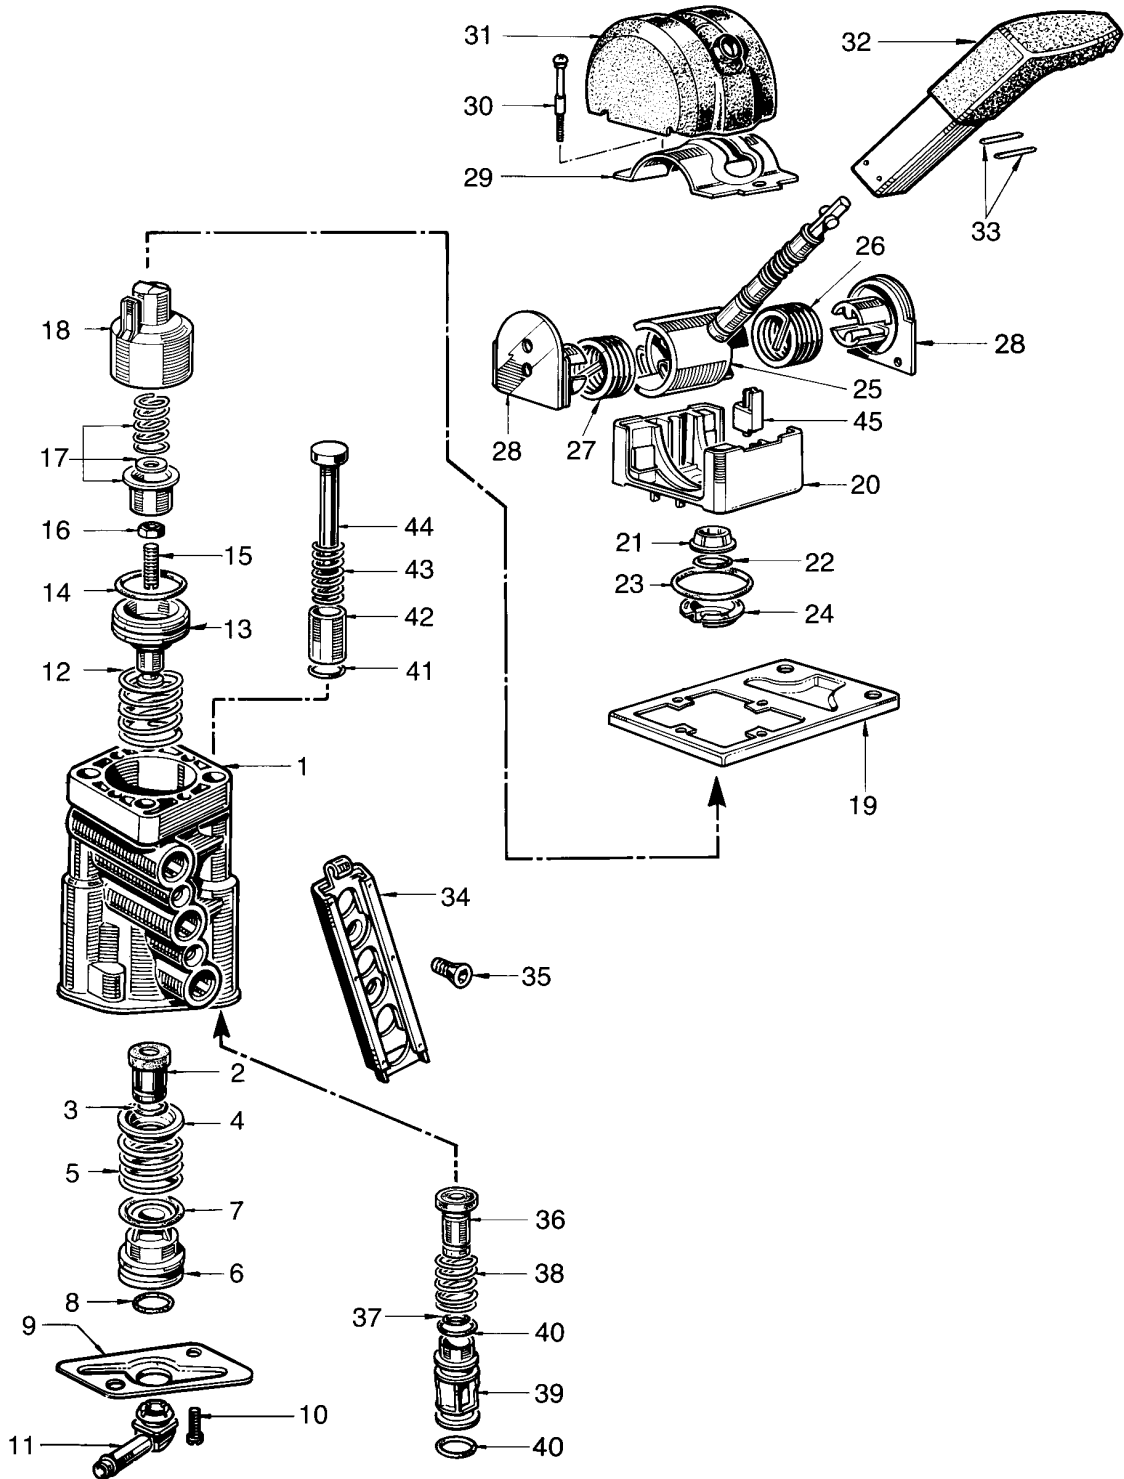

robinet de freinage à main

type MVR - avec ou sans valve de parking et raccord rapide

961 722

NT pièce non tarifée.
NTS pièce non tarifée séparément, voir jeu de réparation.

WABCO

édition mars 1981 961 722-230
sous toute réserve de modifications

robinet de freinage à main

961 722

type MVR - avec ou sans valve de parking et raccord rapide

désignation	n° de repère	n° de catalogue	pièces communes aux variantes	quantité par variante					jeu de réparation	
				210 230	212					
Robinet de freinage à main		961 722 . . . 0								
Jeux de réparation		961 722 002 2 961 722 003 2		×	×				002	003
Poignée	32	961 722 795 2	1							
Aiguille	33	NTS	2						2	2
Raccord rapide VOSS	34	NT	1							
Vis	35	NT	2							
Clapet	36	NTS			1					1
Joint	37	NTS			1					1
Ressort	38	NTS			1					1
Guide de clapet	39	NT			1					
Joint	40	NTS			2					2
Joint	41	NTS			1					1
Guide	42	NT			1					
Ressort	43	NTS			1					1
Poussoir	44	NT			1					
Poussoir	45	NTS			1					1