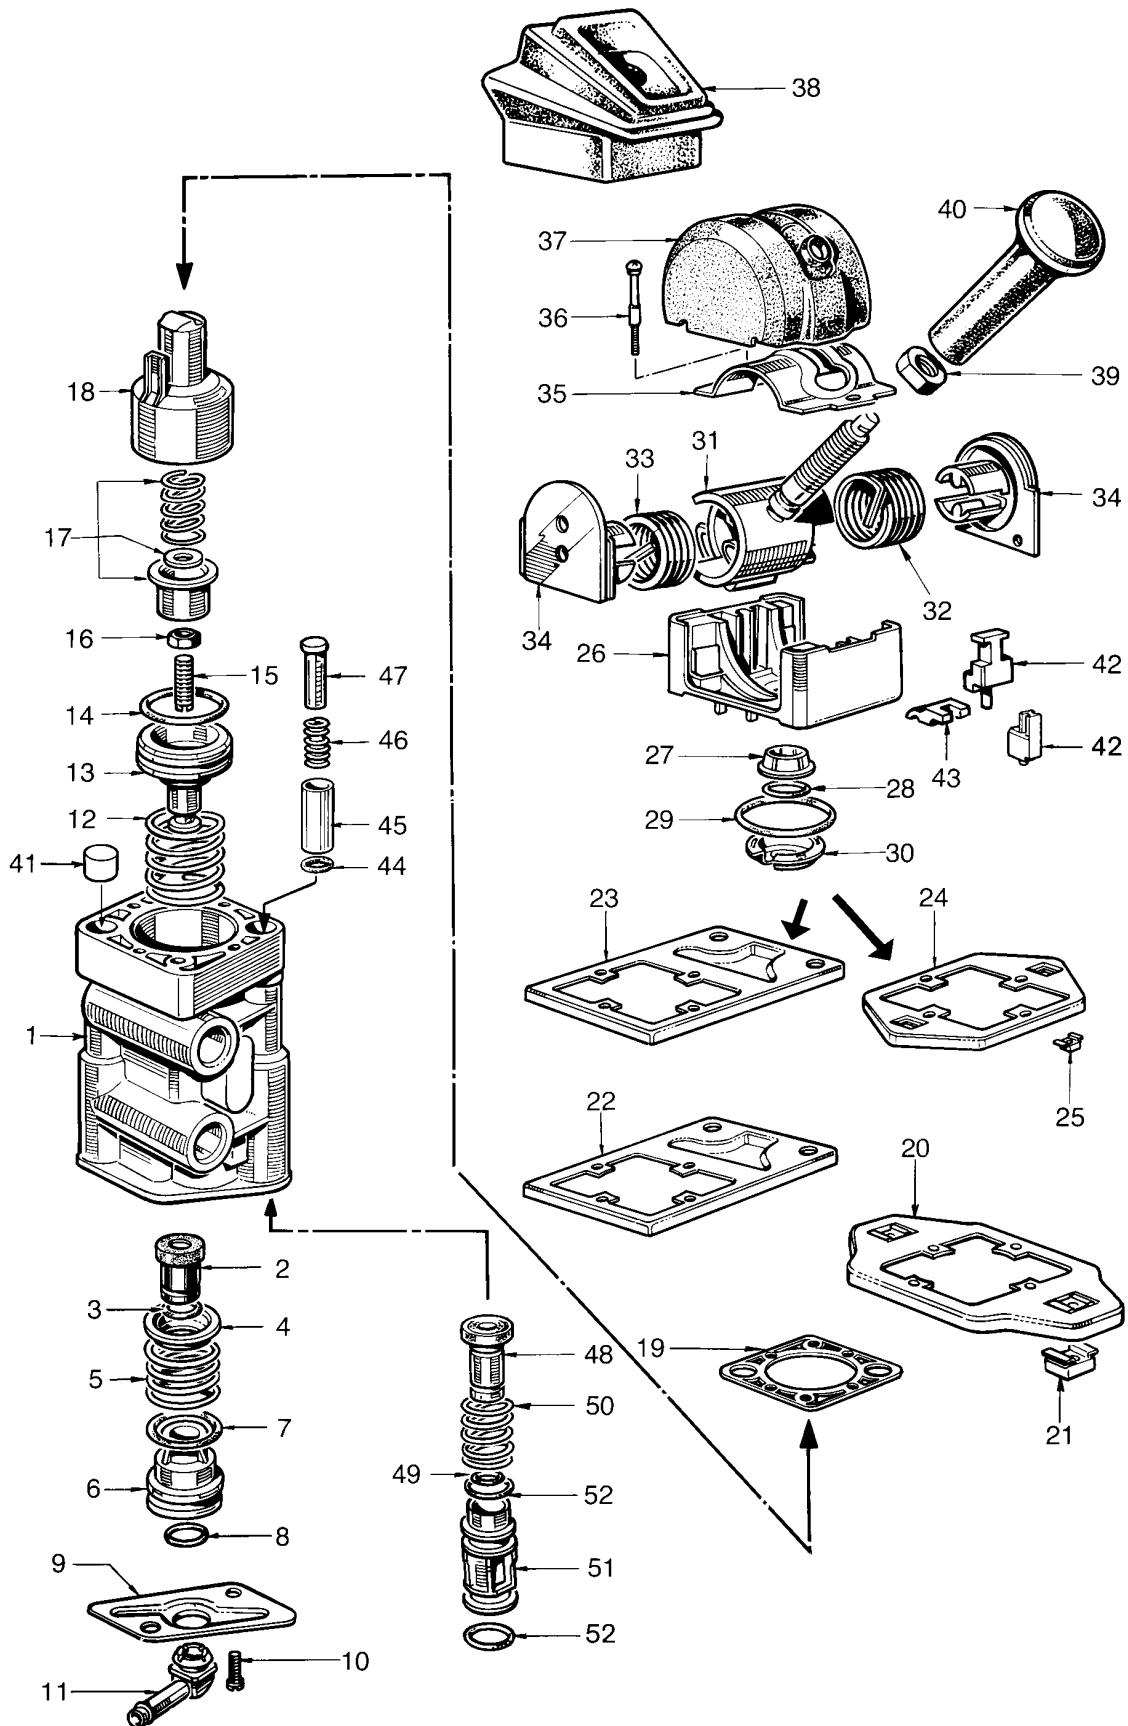

robinet de freinage à main

type MVR - avec valve de parking

961 722
(723 867 - 724 251 - 724 252)

NT pièce non tarifée.
NTS pièce non tarifée séparément, voir jeu de réparation.

WABCO

édition mars 1981 961 722-211
sous toute réserve de modifications