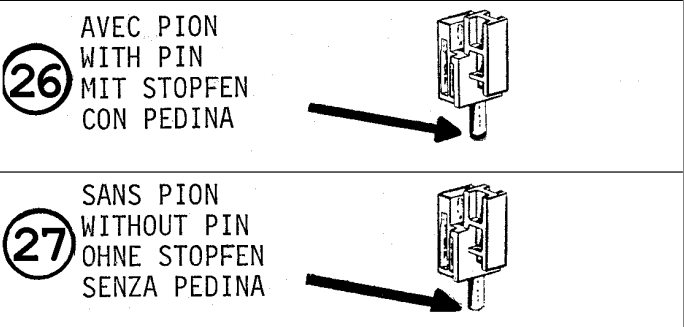

# Repair kit . Jeu de réparation . Reparatursatz . Corredo di riparazion

961 722 924 2

Parts are included in the repair kit . Les pièces sont dans la pochette . Teile sind im Reparatursatz . Particolare contenuto nel corredo .

-La came 28 et les poussoirs 26-27 doivent être changés impérativement ensemble.  
 -Cam 28 and pusher 26-27 must be change imperatively together.  
 -Der komplett Nocken 28 und Stössel 26-27 müssen zusammen gewechselt werden.  
 -La camma 28 é il stélo 26-27 devono essere cambiati imperativamente insieme.