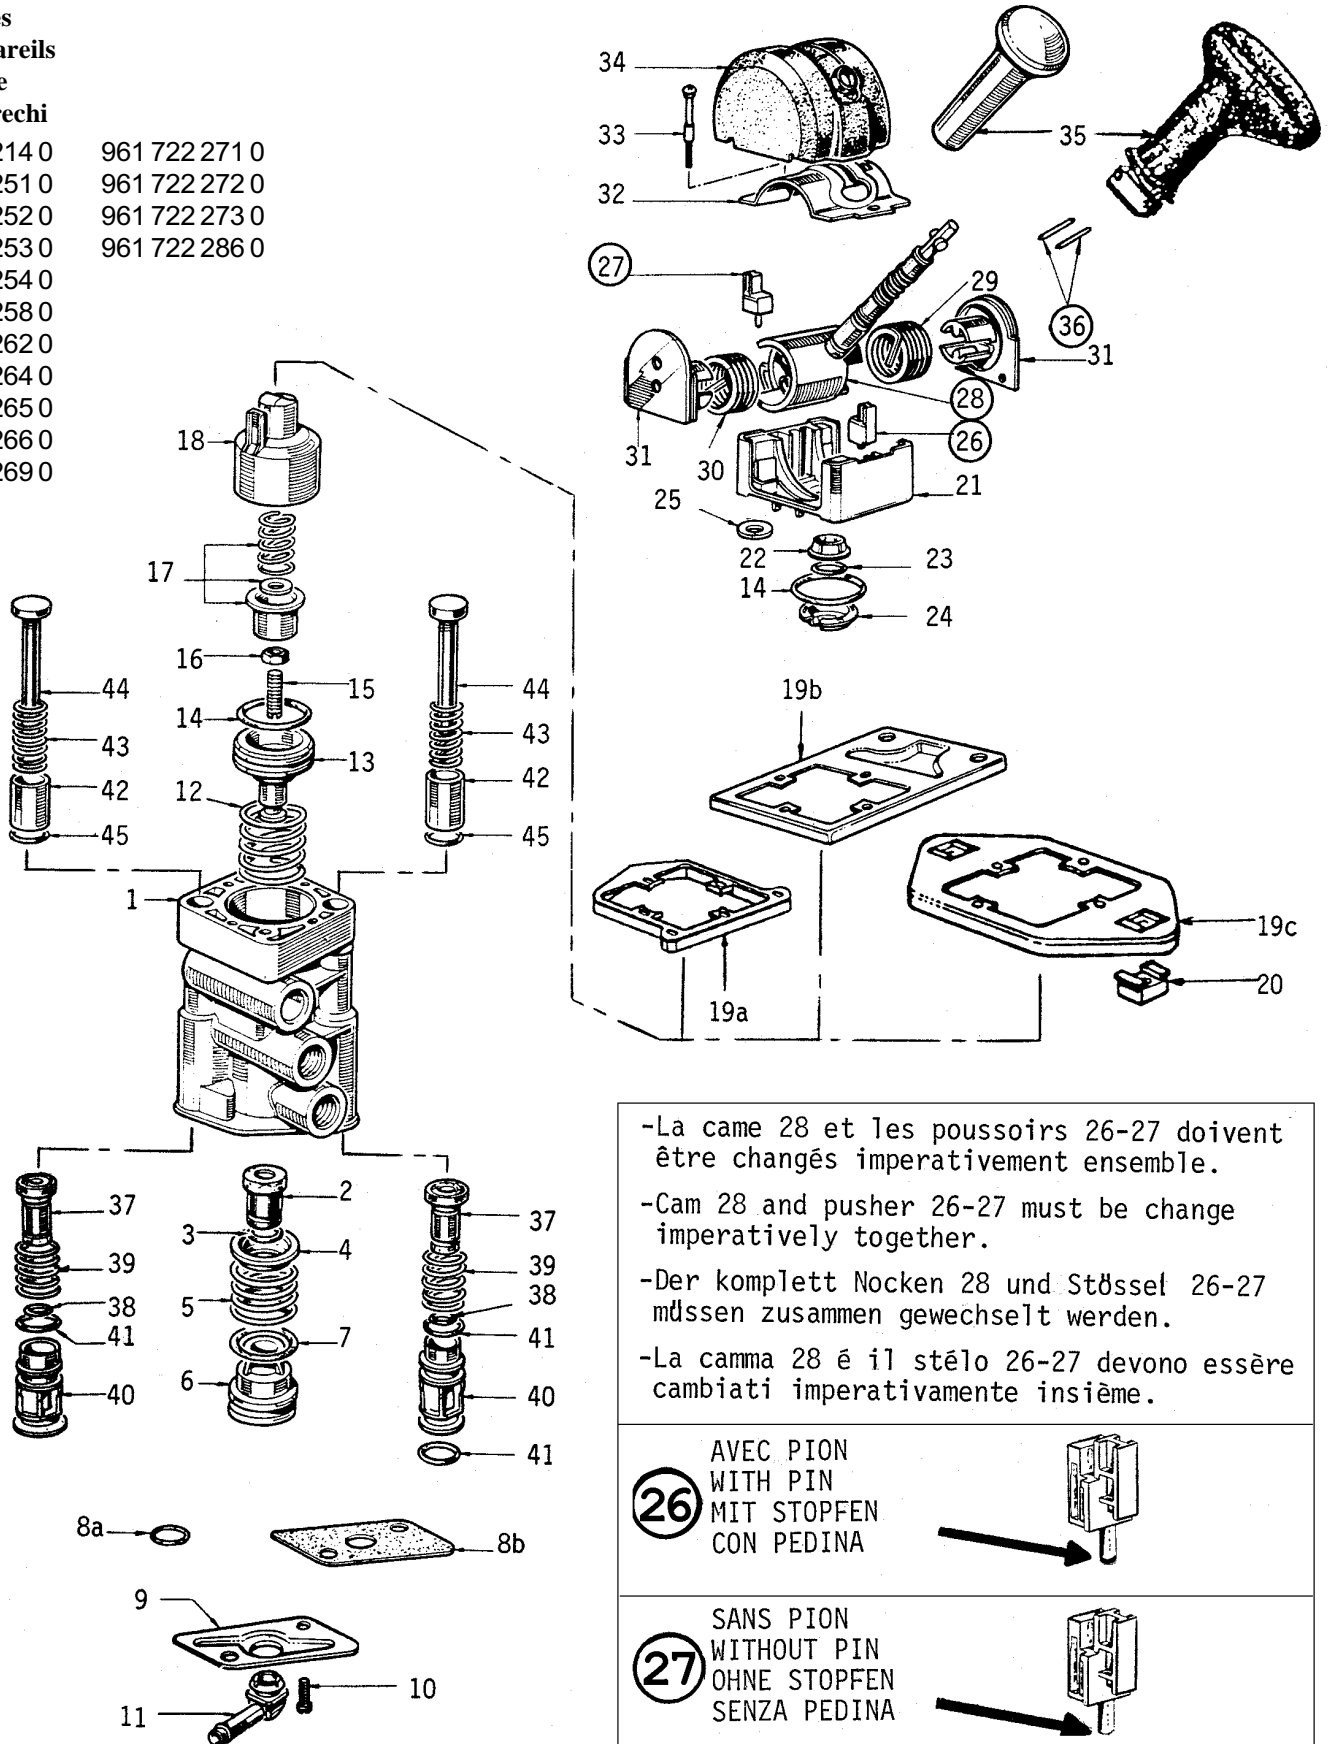

# Repair kit . Jeu de réparation . Reparatursatz . Corredo di riparazion

961 722 924 2

Parts are included in the repair kit . Les pièces sont dans la pochette . Teile sind im Reparatursatz . Particolare contenuto nel corredo .

-La came 28 et les poussoirs 26-27 doivent être changés impérativement ensemble.  
 -Cam 28 and pusher 26-27 must be change imperatively together.  
 -Der komplett Nocken 28 und Stössel 26-27 müssen zusammen gewechselt werden.  
 -La camma 28 é il stélo 26-27 devono essere cambiati imperativamente insieme.