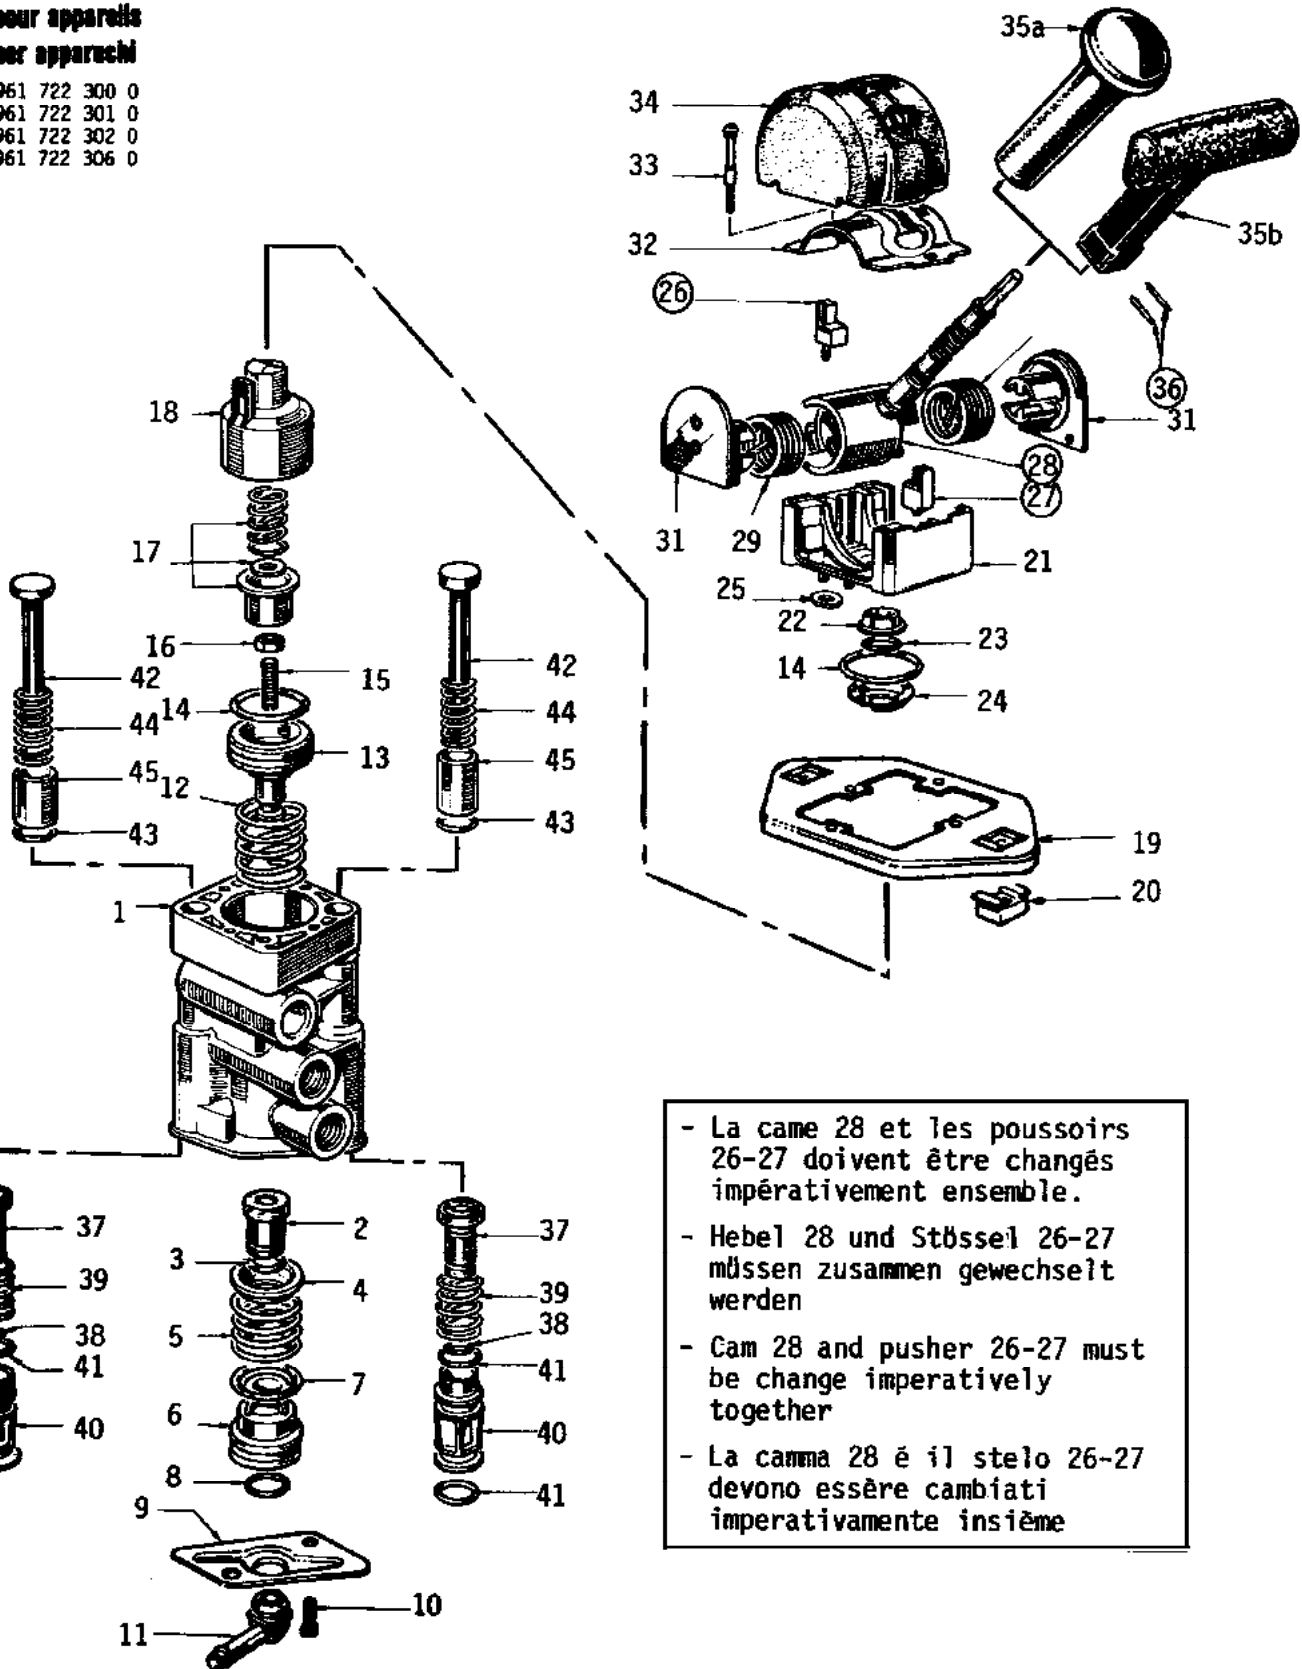

**Mr Geräte  
for devices  
pour appareils  
per apparecchi**

961 722 300 0  
961 722 301 0  
961 722 302 0  
961 722 306 0

Les pièces sont dans la pochette  
 Particolari contenuti nel corredo

Teile sind im Reparatursatz  
Parts are included in the repair kit

- La came 28 et les poussoirs 26-27 doivent être changés impérativement ensemble.
- Hebel 28 und Stößel 26-27 müssen zusammen gewechselt werden
- Cam 28 and pusher 26-27 must be change imperatively together
- La camma 28 e il stelo 26-27 devono essere cambiati imperativamente insieme