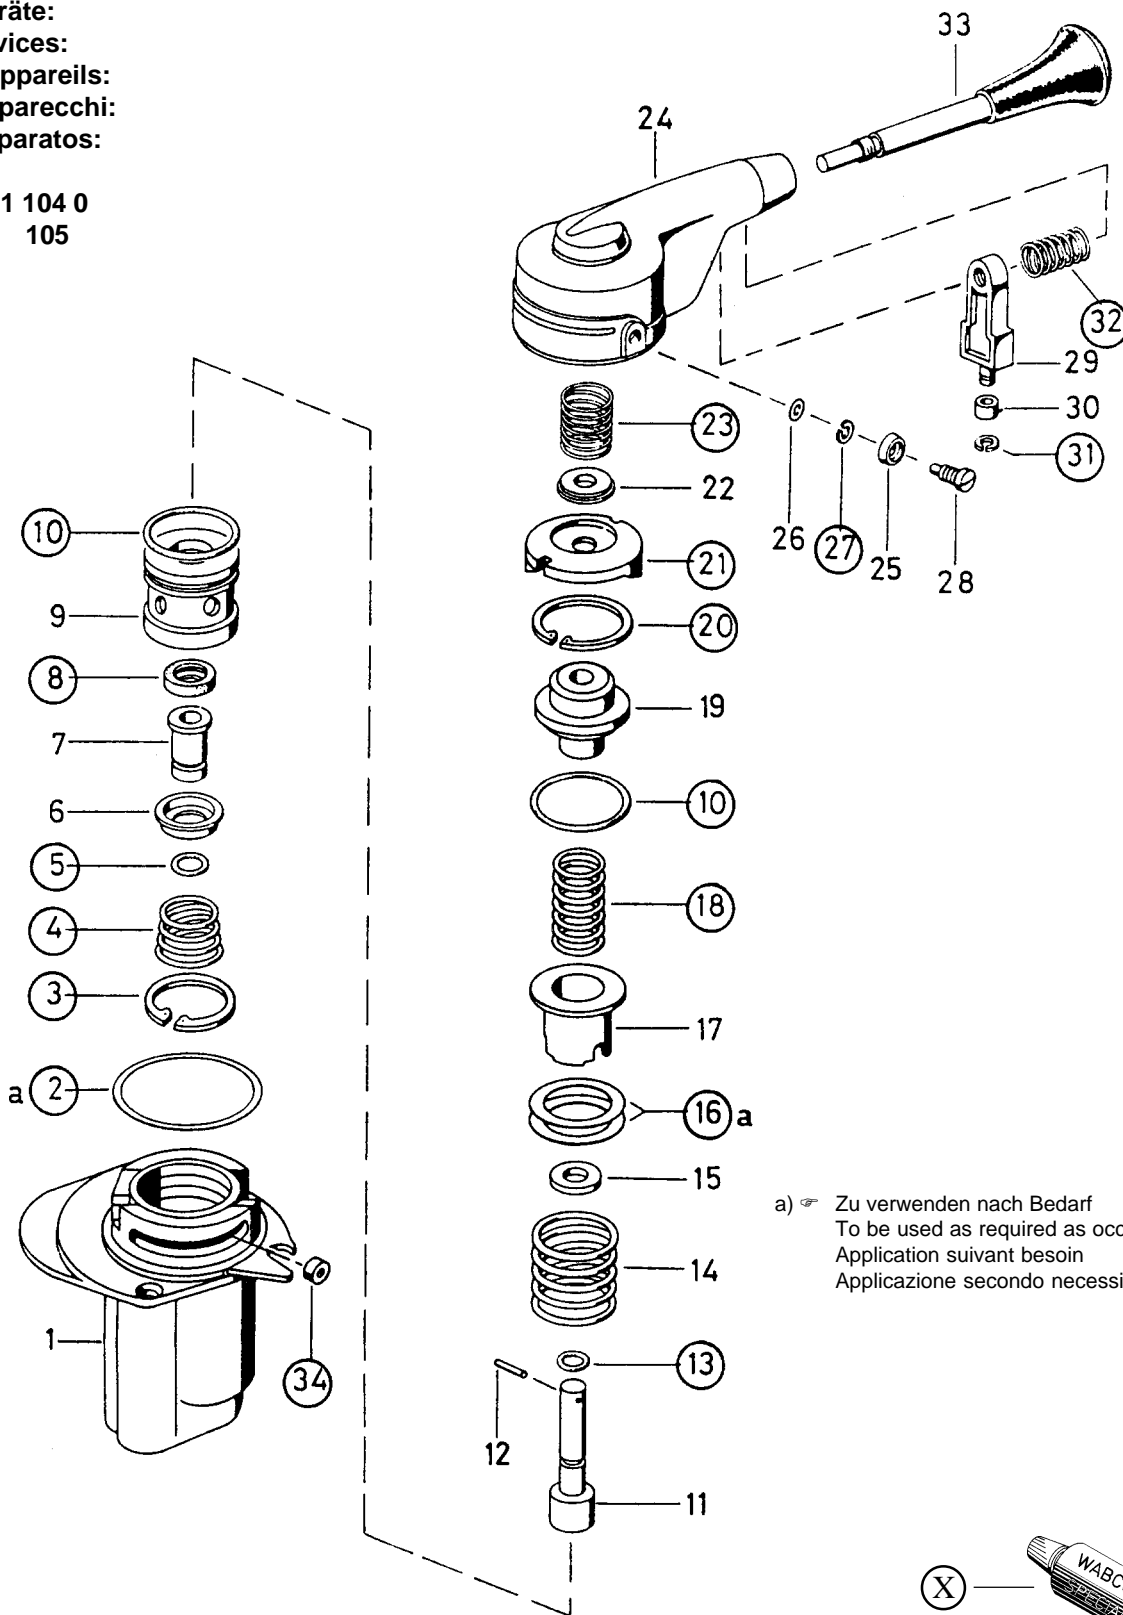

Reparatursatz ♦ Jeu de réparation ♦ Repair kit Corredo di riparazione ♦ Conjunto de reparación

961 701 002 2

für Geräte:
for devices:
pour appareils:
per apparecchi:
para aparatos:

961 701 104 0
105

○ = Les pièces sont dans la pochette
○ = Particolare contenuto nel corredo

Achtung: Reparatur nur durch autorisierte Werkstatt zugelassen!
Attention: Repair only by authorized workshop permitted!
Attention: Réparation seulement permise par les ateliers autorisés!
Attenzione: È permessa la riparazione solo agli adetti dell'officina autorizzata!
Atención: La reparación solo está permitida a talleres especializados.

○ = Diese Teile sind im Reparatursatz enthalten
○ = These parts are included in the repair kit
○ = Estas piezas están incluidas en el conj. de reparación

a) ☞ Zu verwenden nach Bedarf
To be used as required as occasion demands
Application suivant besoin
Applicazione secondo necessità

Dicht- und Gleitflächen mit **RHF 1** (830 502 076 4) einfetten
Sealing and sliding surfaces have to be lubricated with **RHF 1** (830 502 076 4)
Surfaces d'étanchéité et de frottement doivent être graissées avec **RHF 1** (830 502 076 4)
Superfici (di tenuta e di scorrimento) utilizzare il lubrificante **RHF 1** (830 502 076 4)
Las juntas y superficies deslizantes deben lubricarse con grasa **RHF 1** (830 502 076 4)

○ = Änderungen bleiben vorbehalten © Copyright: WABCO Fahrzeugbremsen, Hannover.
○ = Nachdruck - auch auszugsweise - nur mit unserer Genehmigung.
○ = The right of amendment is reserved © copyright: WABCO Fahrzeugbremsen, Hannover.
○ = No part of this publication may be reproduced without our prior permission.
○ = Sous toute réserve de modifications © copyright: WABCO Fahrzeugbremsen, Hannover.
○ = Toute reproduction interdite sans autorisation préalable.
○ = Con riserva di eventuali modifiche © copyright: WABCO Fahrzeugbremsen, Hannover.
○ = Questa pubblicazione non può essere riprodotta, senza la nostra.
○ = Reservado el derecho de modificación © copyright: WABCO Fahrzeugbremsen, Hannover.
○ = Ninguna parte de esta publicación puede reproducirse sin el consentimiento previo.

WABCO Vehicle Control Systems
An American Standard Company

826 100 360 3 Edition 06.90