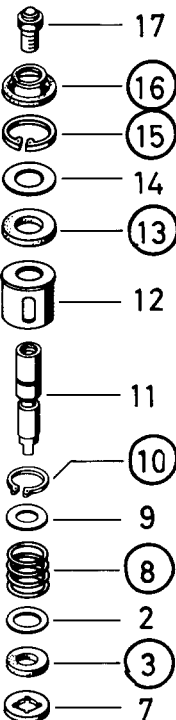

Reparatursatz ♦ Jeu de réparation ♦ Repair kit Corredo di riparazione ♦ Conjunto de reparación

961 705 000 2

○ = Les pièces sont dans la pochette
○ = Particolare contenuto nel corredo

für Geräte:
for devices:
pour appareils:
per apparecchi:
para aparatos:

WARNING

○ = Diese Teile sind im Reparatursatz enthalten
○ = These parts are included in the repair kit
○ = Estas piezas están incluidas en el conj. de reparación

○ 8 = L 21,1 ⇒ 000; 010
○ 8 = L 23,5 ⇒ 049