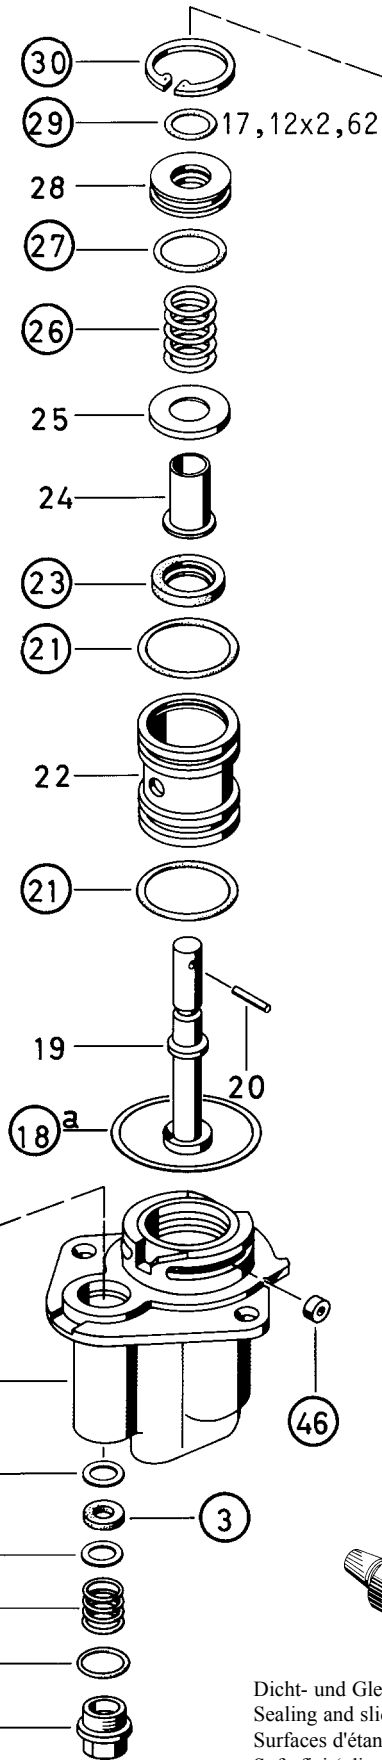

Reparatursatz ♦ Jeu de réparation ♦ Repair kit Corredo di riparazione ♦ Conjunto de reparación

961 705 000 2

○ = Les pièces sont dans la pochette
○ = Particolare contenuto nel corredo

für Geräte:
for devices:
pour appareils:
per apparecchi:
para aparatos:

WARNING

○ = Diese Teile sind im Reparatursatz enthalten
○ = These parts are included in the repair kit
○ = Estas piezas están incluidas en el conj. de reparación

○ 8 = L 21,1 ⇒ 000; 010
○ 8 = L 23,5 ⇒ 049